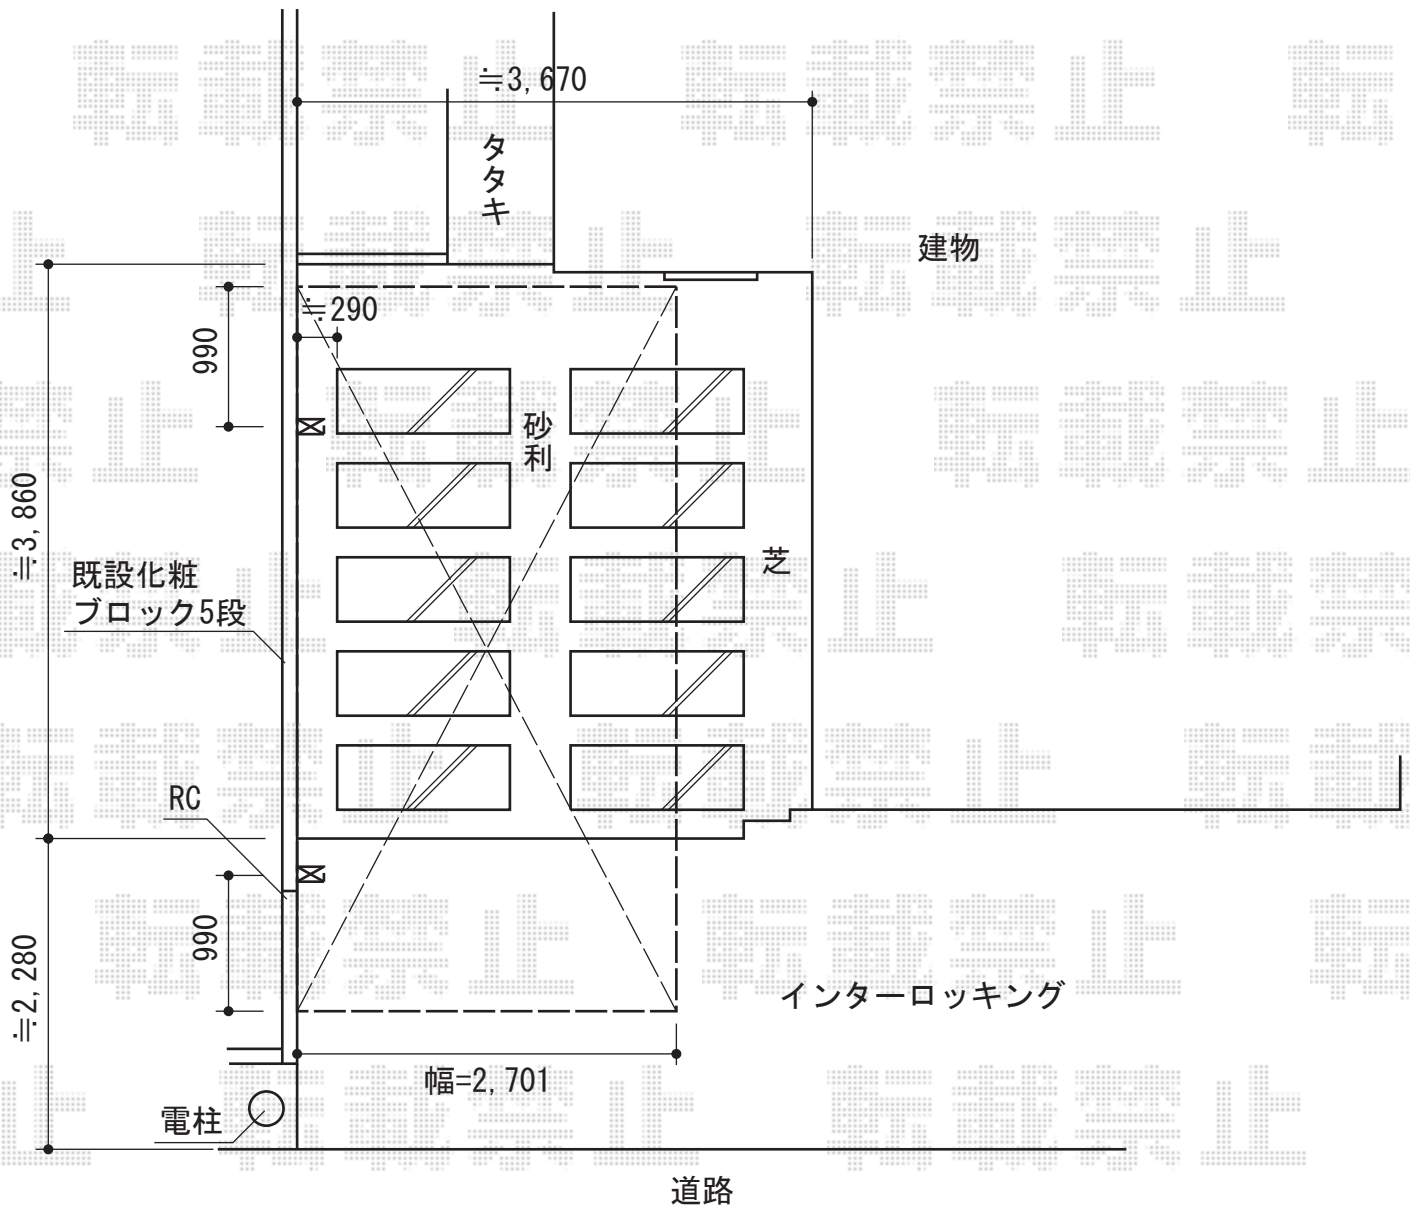

カーブポートシグマIII 積雪～30cm対応

トステム カーブポートシグマIII 積雪～30cm対応  
 幅=2,701mm  
 奥行=4,980mm  
 色:シャイングレー  
 屋根材:熱線吸収ポリカーボネート(ライトブルーマット調)  
 柱仕様:ロング柱23仕様(有効高 約2,300mm)

現場状況や作図制限により概略図の内容と多少の違いが生じることがございます。  
 施工時は、現場優先とさせて頂きたく思いますので、お立会い頂き、  
 最終のご指示のほど、何卒、宜しくお願い致します。