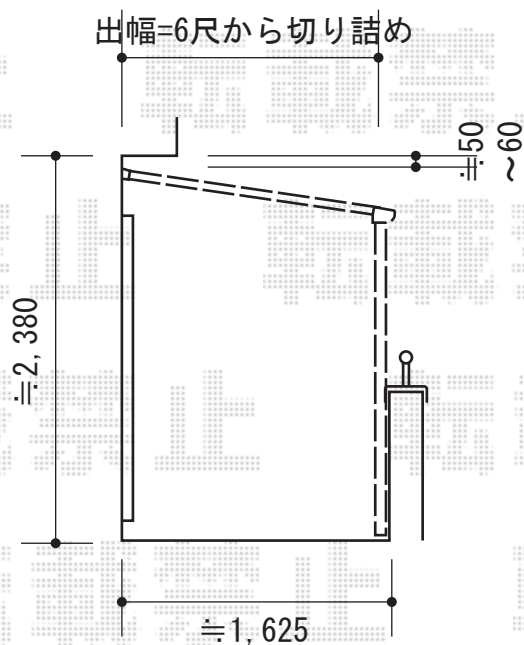

ライザーテラスII F型 屋根タイプ 単体

施工に際して、
オプション：物干しの
取付け位置・高さの
ご確認を頂きますよう、
お願い致します。

トステム ライザーテラスII F型 屋根タイプ 単体
間口=関東間2.0間 (柱芯々3,440mm 屋根幅3,660mm)
出幅=6尺 (1,785mm)
色：シャイングレー
屋根材：熱線吸収ポリカーボネート (ライトブルーマット調)
施工方法：上止め
オプション：吊り下げ物干し (ワイド) 標準 2本入