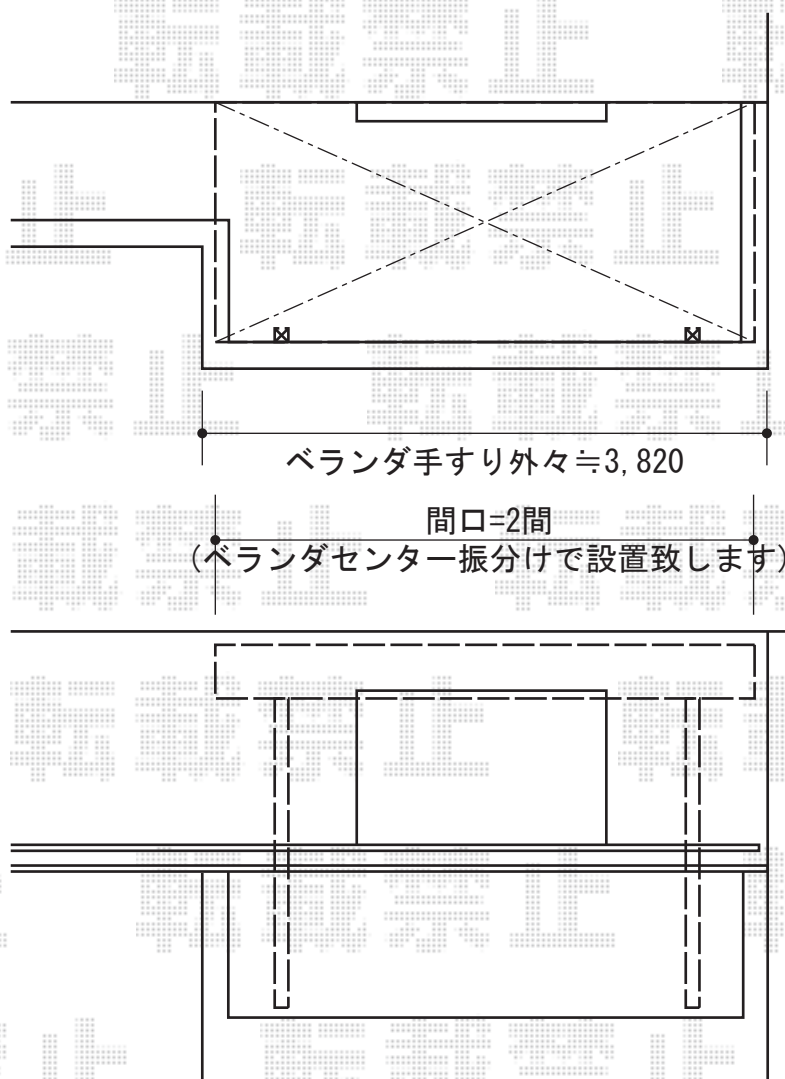

ライザーテラスII F型 屋根タイプ 単体

施工に際して、
オプション：物干しの
取付け位置・高さの
ご確認を頂きますよう、
お願い致します。

トステム ライザーテラスII F型 屋根タイプ 単体
間口=関東間2.0間 (柱芯々3,440mm 屋根幅3,660mm)
出幅=6尺 (1,785mm)
色：シャイングレー
屋根材：熱線吸収ポリカーボネート (ライトブルーマット調)
施工方法：上止め
オプション：吊り下げ物干し (ワイド) 標準 2本入