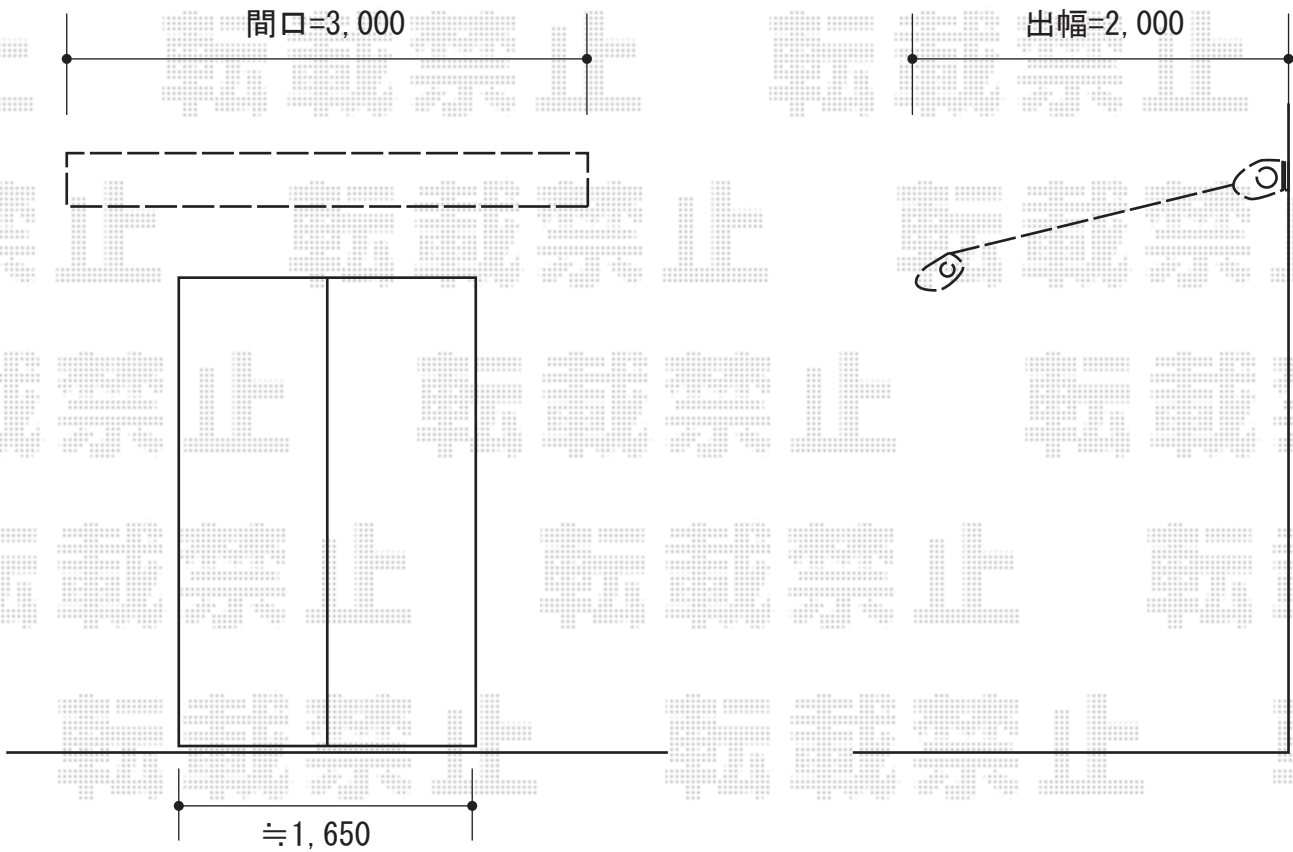

マルキルクス フリューゲル 手動式

markilux マルキルクス フリューゲル 手動式
間口=3,000mm
出幅=2,000mm
本体色：ホワイト
キャンバス色：防汚タイプ（ニューパスティ 8892FP オレンジ）
駆動：外観右側駆動
クランクハンドル：1,400mm
オプション：雨ケース・フリル
追加部材：ベースプレート一式

現場状況や作図制限により概略図の内容と多少の違いが生じることがございます。
施工時は、現場優先とさせて頂きたく思いますので、お立会い頂き、
最終のご指示のほど、何卒、宜しくお願い致します。