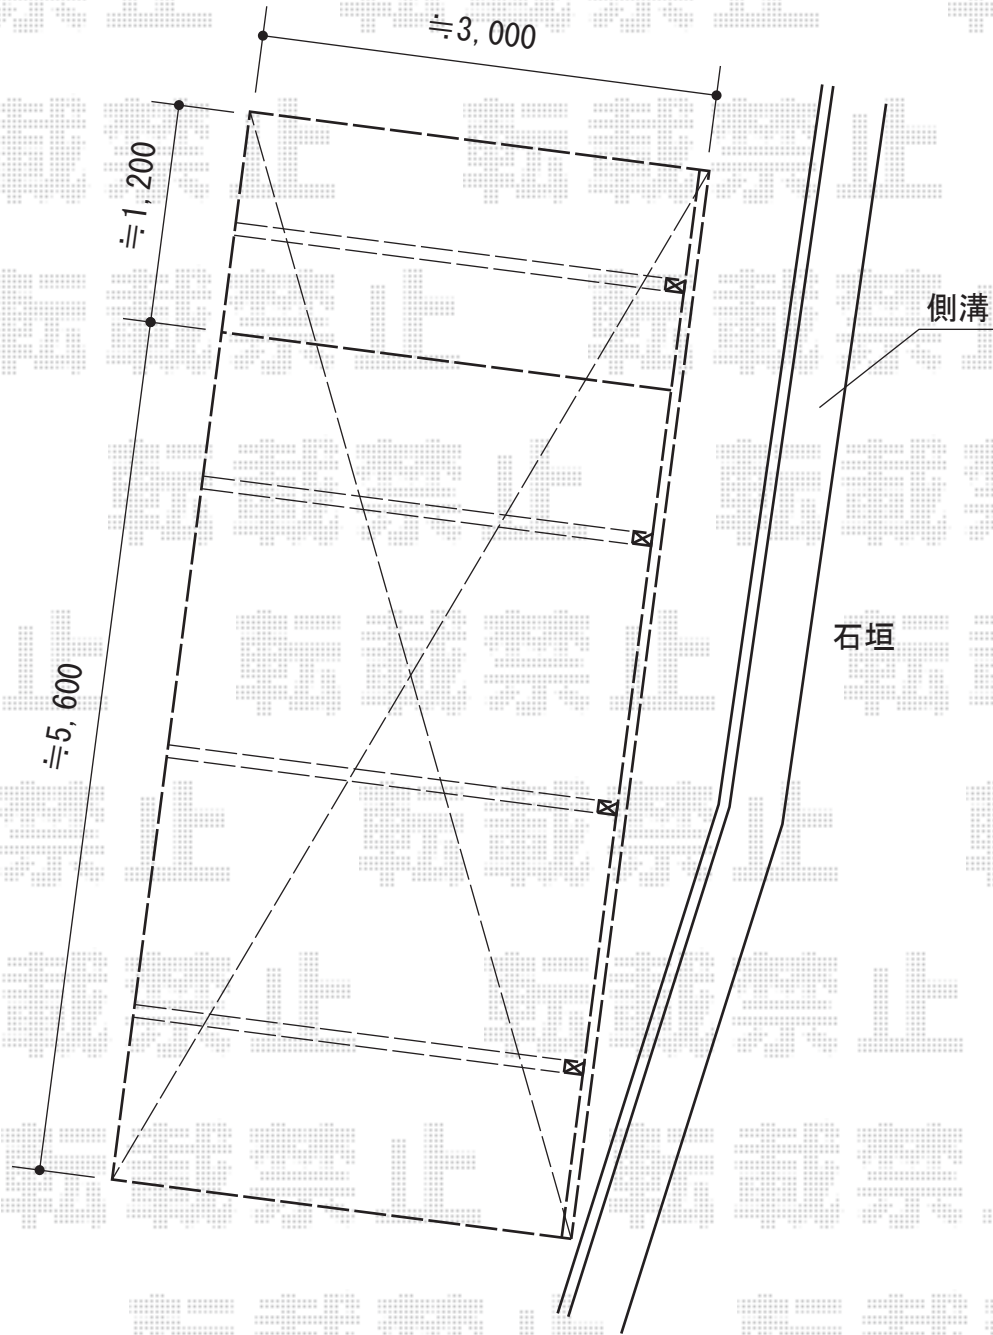

テールポートシグマIII 1500 延長 積雪～50cm対応

トステム テールポートシグマIII 1500 延長積雪～20cm対応  
幅=3,000mm  
奥行=6,836mm  
色：オータムブラウン  
屋根材：熱線吸収アクアポリカーボネート（ライトブルー）  
柱仕様：ロング柱23仕様（有効高 約2,300mm）  
オプション：収納式補助柱

現場状況や作図制限により概略図の内容と多少の違いが生じることがございます。  
施工時は、現場優先とさせて頂きたく思いますので、お立会い頂き、  
最終のご指示のほど、何卒、宜しくお願い致します。