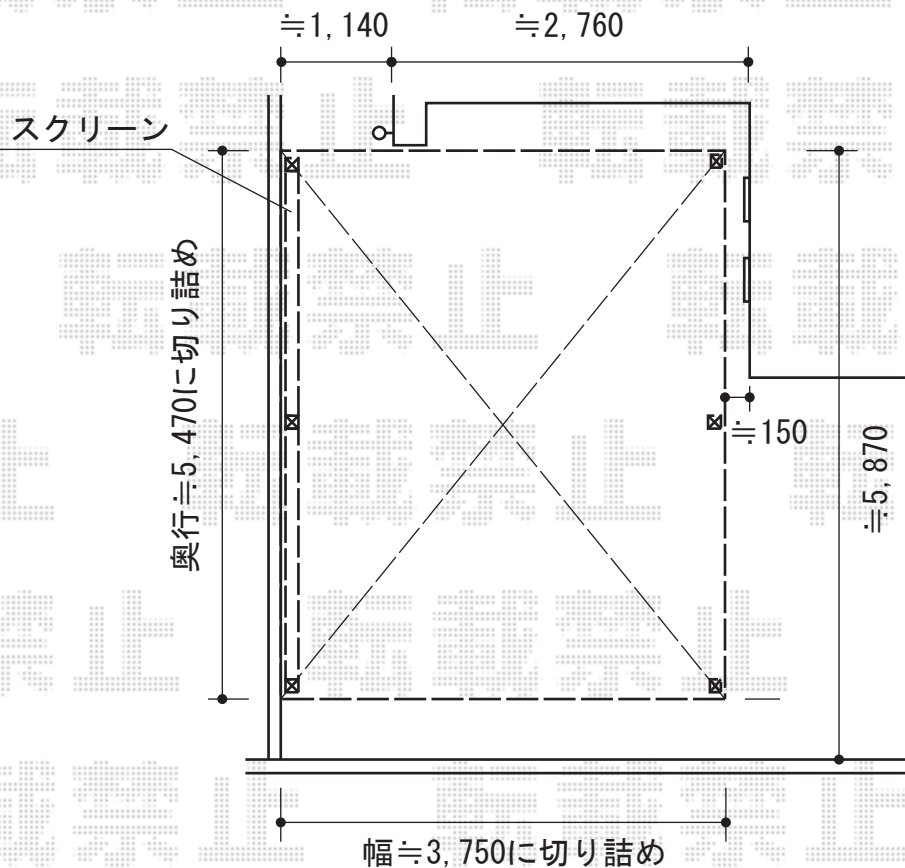

リレーリア カーポート 2台用 積雪~20cm対応

YKK AP リレーリア カーポート 2台用 積雪~20cm対応

幅=5,125mm

奥行=5,580mm

色：キャラメルチーク

屋根材：ポリカーボネート（トーマイマット/すりガラス調）

柱仕様：ハイルーフ仕様（有効高 約3,220mm）

YKK AP リレーリア スクリーン

スクリーン：2N型（たて格子） 単体用09-31×1連結用09-31×5

横材：桁取付用 L2,730×2

色：キャラメルチーク

高さ：3,130mm

現場状況や作図制限により概略図の内容と多少の違いが生じることがございます。
施工時は、現場優先とさせて頂きたく思いますので、お立会い頂き、
最終のご指示のほど、何卒、宜しくお願い致します。

EX-SHOP

[HTTP://WWW.EX-SHOP.NET](http://www.ex-shop.net)