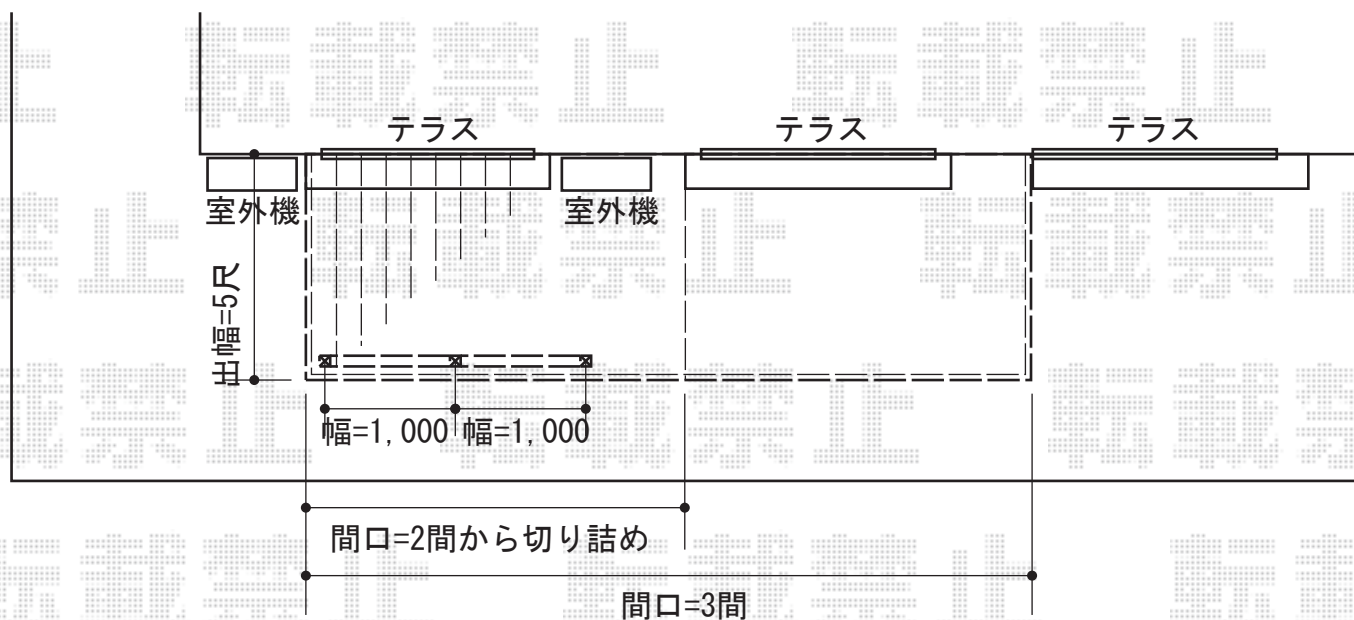

## リウッドデッキ 200 連棟

YKK AP リウッドデッキ 200 連棟  
間口=3間 (5,457mm)  
出幅=5尺 (1,525mm)  
色：ナチュラルブラウン  
束柱：Tタイプ(400~500mm)

現場状況や作図制限により概略図の内容と多少の違いが生じることがございます。  
施工時は、現場優先とさせて頂きたく思いますので、お立会い頂き、  
最終のご指示のほど、何卒、宜しくお願い致します。