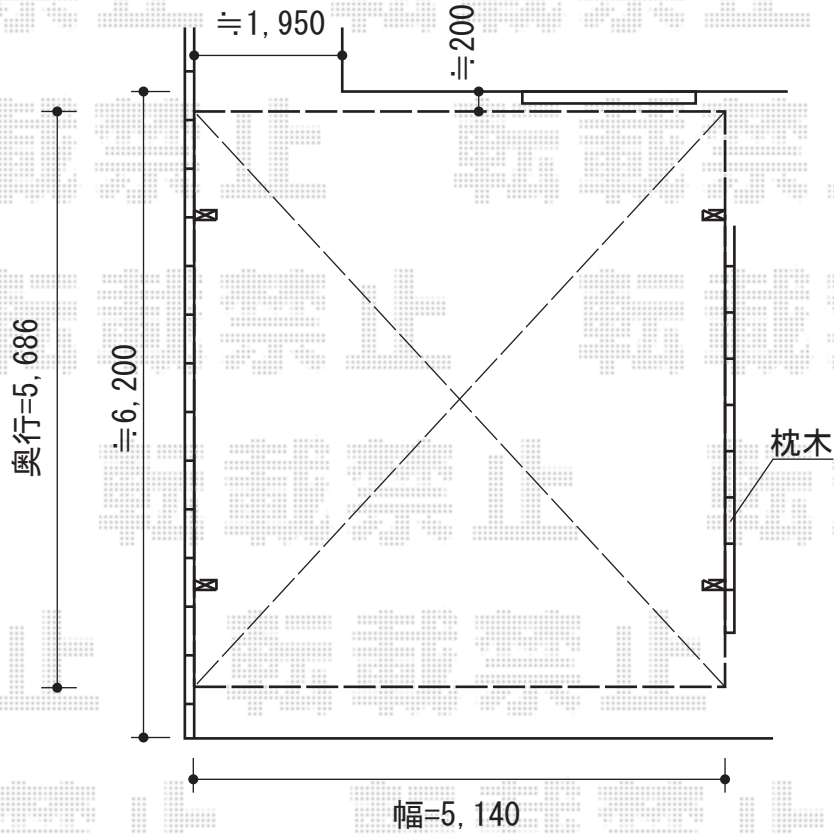

# カーブポートシグマIII ワイド 積雪～30cm対応

トステム カーブポートシグマIII ワイド 積雪～30cm対応  
幅=5,140mm  
奥行=5,686mm  
色：シャイングレー  
屋根材：ガリレポリカ（クリアマット・すりガラス調）  
柱仕様：ロング柱28仕様（有効高 約2,800mm）

現場状況や作図制限により概略図の内容と多少の違いが生じることがございます。  
施工時は、現場優先とさせて頂きたく思いますので、お立会い頂き、  
最終のご指示のほど、何卒、宜しくお願い致します。