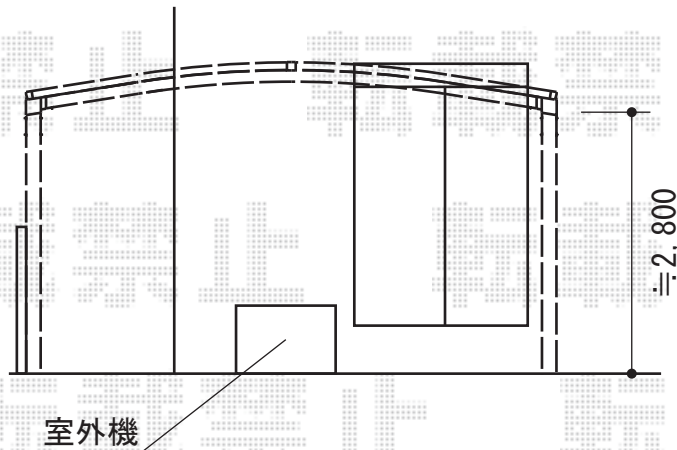

# カーブポートシグマIII ワイド 積雪～30cm対応

トステム カーブポートシグマIII ワイド 積雪～30cm対応  
幅=5,140mm  
奥行=5,686mm  
色：シャイングレー  
屋根材：ガリレポリカ（クリアマット・すりガラス調）  
柱仕様：ロング柱28仕様（有効高 約2,800mm）

現場状況や作図制限により概略図の内容と多少の違いが生じることがございます。  
施工時は、現場優先とさせて頂きたく思いますので、お立会い頂き、  
最終のご指示のほど、何卒、宜しくお願い致します。