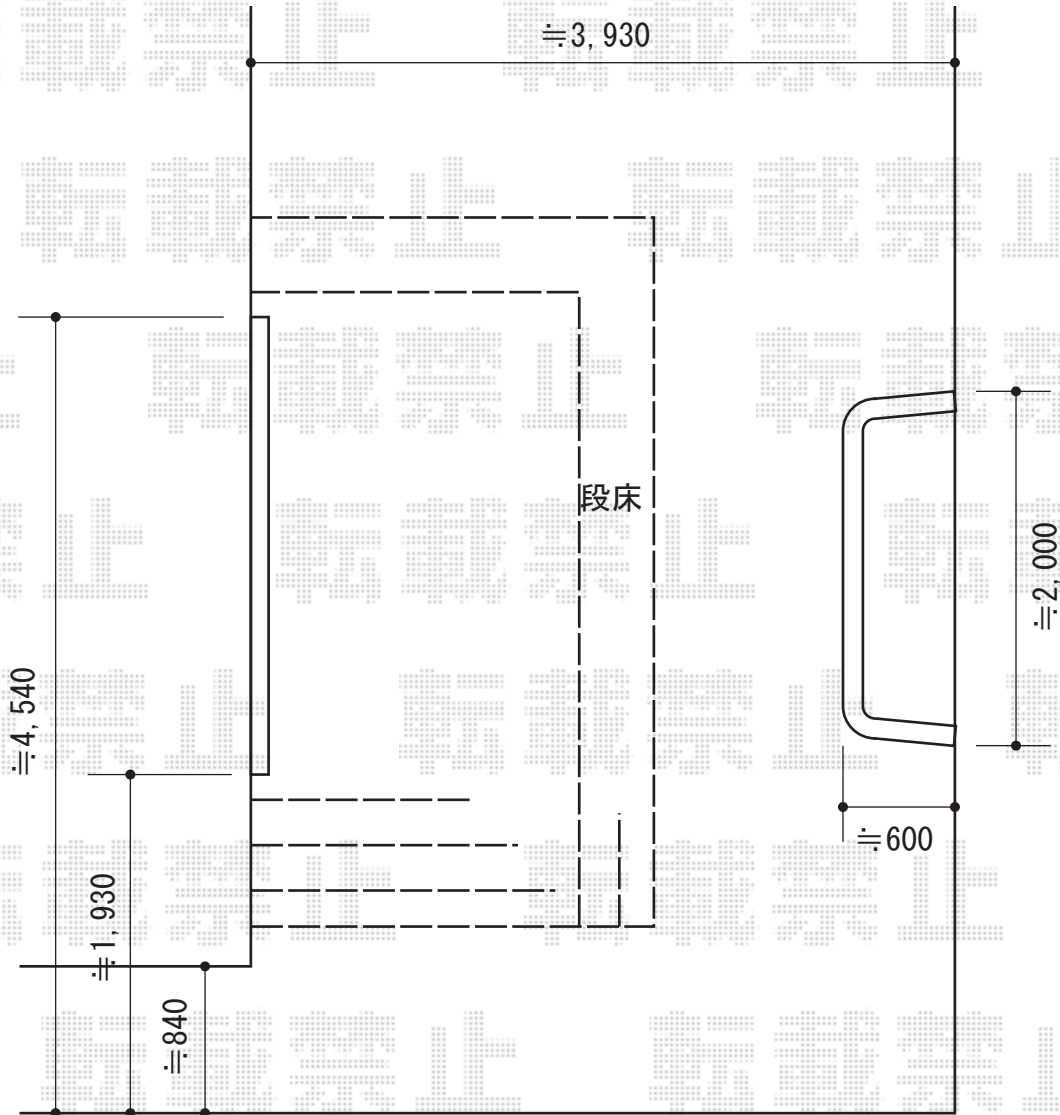

リウッドデッキ 200 単体

YKK AP リウッドデッキ 200 単体

間口=2間 (3,657mm)

出幅=6尺 (1,825mm)

色：(床板 ホワイトブラウン/束柱 プラチナステン)

床板：横貼り

束柱：Tタイプ (400~500mm)

オプション：段床セット1段正面・片側面タイプ

YKK AP シンプルモダンデッキフェンス7型<半目隠し横格子タイプ>

笠木：2スパン用

笠木部品：端部キャップ×2

7型パネル：08用T80 (761mm×748mm) ×1枚・10用T80 (961mm×748mm) ×1枚

中柱：T80×1本

端柱：2本入りT80×1セット

柱連結ブラケット：中柱・端柱用×3セット

現場状況や作図制限により概略図の内容と多少の違いが生じることがございます。
施工時は、現場優先とさせて頂きたく思いますので、お立会い頂き、
最終のご指示のほど、何卒、宜しくお願い致します。