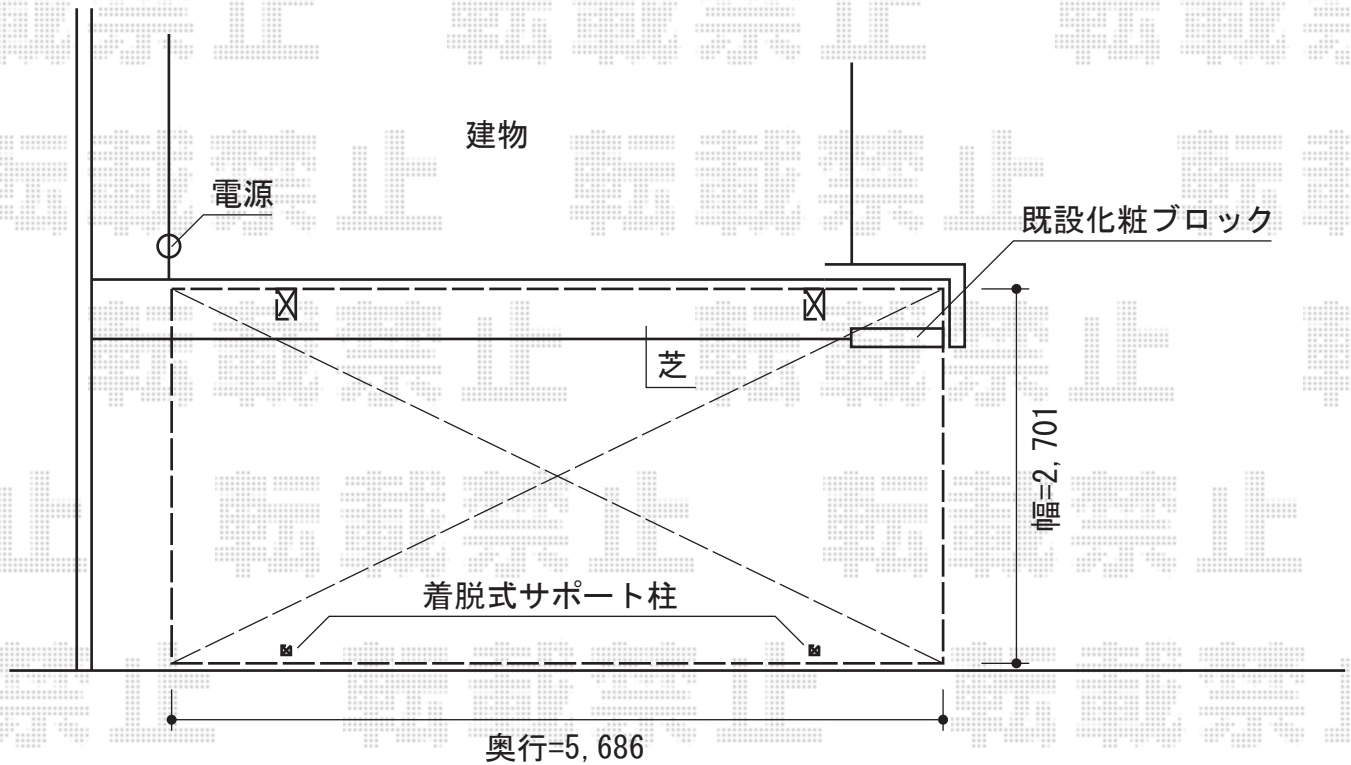

カーブポートシグマIII 積雪～30cm対応

トステム カーブポートシグマIII 積雪～30cm対応

幅=2,701mm

奥行=5,686mm

色：シャイングレー

屋根材：熱線吸収アクアポリカーボネート（ライトブルー）

柱仕様：ロング柱23仕様（有効高 約2,300mm）

オプション：着脱式サポート柱（補助柱）ロング柱23用×2