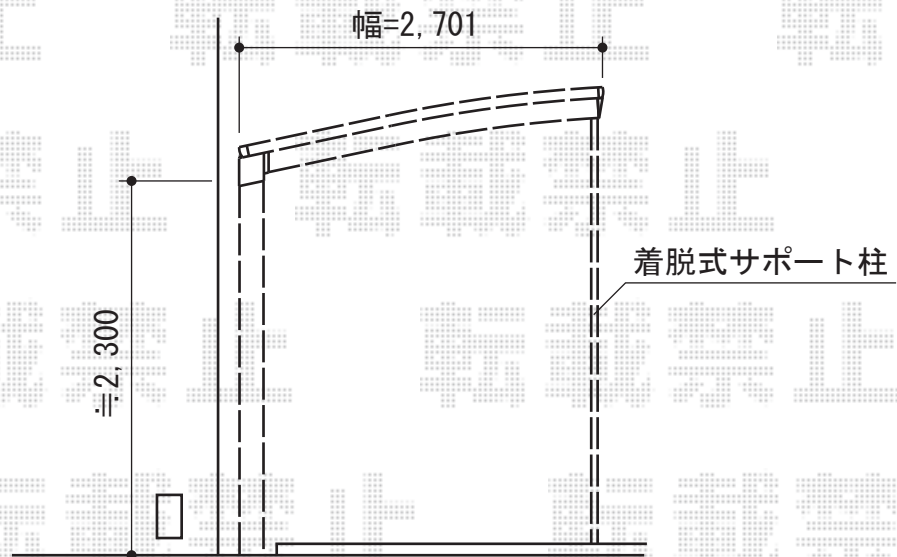

カーブポートシグマIII 積雪～30cm対応

トステム カーブポートシグマIII 積雪～30cm対応

幅=2,701mm

奥行=5,686mm

色：シャイングレー

屋根材：熱線吸収アクアポリカーボネート（ライトブルー）

柱仕様：ロング柱23仕様（有効高 約2,300mm）

オプション：着脱式サポート柱（補助柱）ロング柱23用×2