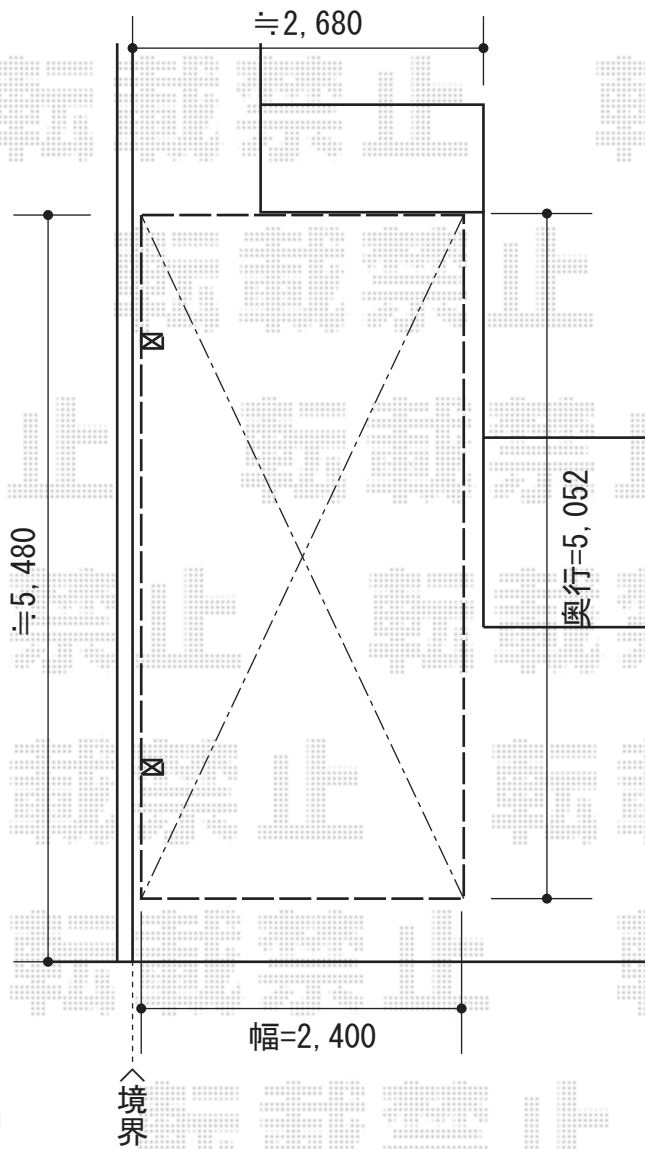

プレシオSPORT 単体 積雪～20cm対応

Value Select プレシオSPORT 単体 積雪～20cm対応
幅=2,400mm
奥行=5,052mm
色：ノーブルステン
屋根材：ポリカーボネート（スカイブルー）
柱仕様：ハイルーフ仕様（有効高 2,250mm）

現場状況や作図制限により概略図の内容と多少の違いが生じることがございます。
施工時は、現場優先とさせて頂きたく思いますので、お立会い頂き、
最終のご指示のほど、何卒、宜しくお願い致します。