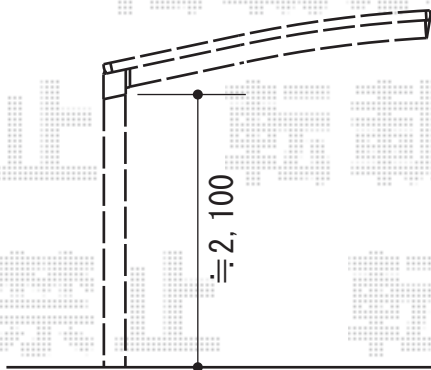

プレシオSPORT 単体 積雪～20cm対応

Value Select プレシオSPORT 単体 積雪～20cm対応
幅=2,400mm
奥行=5,052mm
色：ノーブルステン
屋根材：ポリカーボネート（スカイブルー）
柱仕様：ハイルーフ仕様（有効高 2,250mm）

現場状況や作図制限により概略図の内容と多少の違いが生じることがございます。
施工時は、現場優先とさせて頂きたく思いますので、お立会い頂き、
最終のご指示のほど、何卒、宜しくお願い致します。