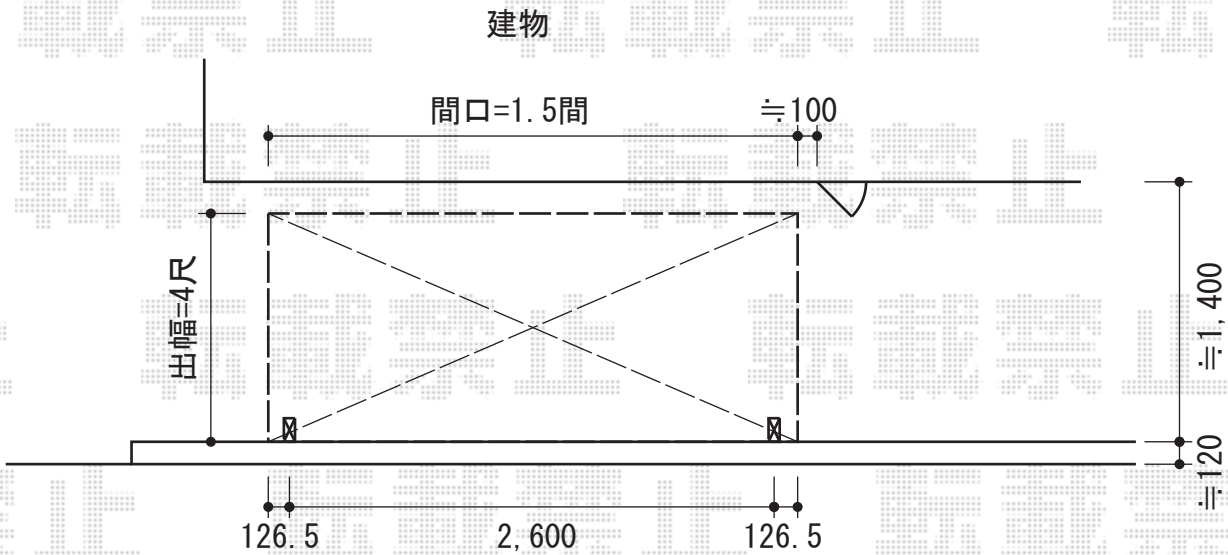

## エクスルーフ 独立前上がり テラストイプ

トステム エクスルーフ 独立前上がり テラストイプ積雪~20cm対応  
幅=2,853mm  
奥行=1,836mm  
色：シャイングレー  
屋根材：ポリカーボネート（ブルースモーク）  
柱仕様：柱位置固定タイプ

現場状況や作図制限により概略図の内容と多少の違いが生じることがございます。  
施工時は、現場優先とさせていただきますので、お立会い頂き、  
最終のご指示のほど、何卒、宜しくお願い致します。