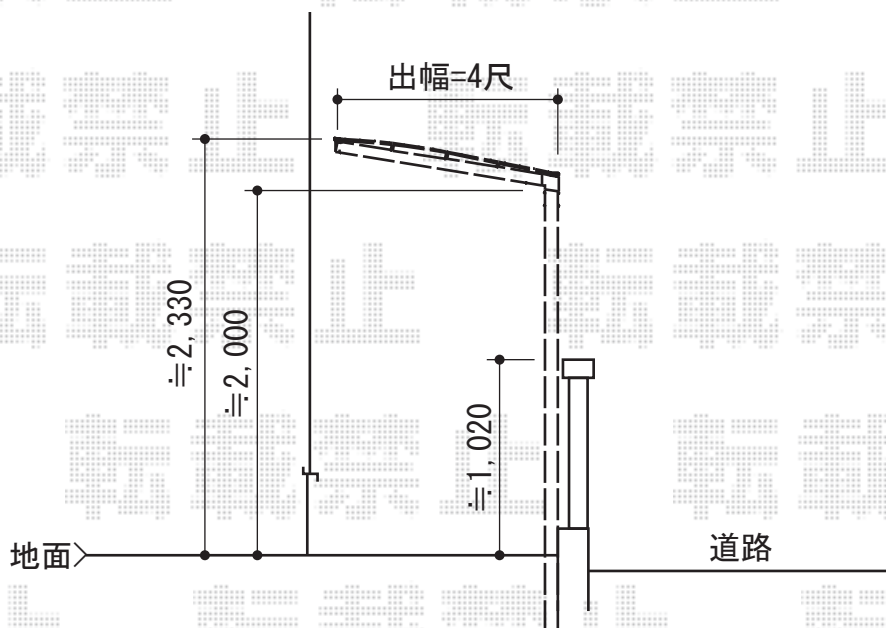

## エクスルーフ 独立前上がり テラストイプ

トステム エクスルーフ 独立前上がり テラストイプ積雪~20cm対応  
幅=2,853mm  
奥行=1,836mm  
色：シャイングレー  
屋根材：ポリカーボネート（ブルースモーク）  
柱仕様：柱位置固定タイプ

現場状況や作図制限により概略図の内容と多少の違いが生じることがございます。  
施工時は、現場優先とさせていただきますので、お立会い頂き、  
最終のご指示のほど、何卒、宜しくお願い致します。