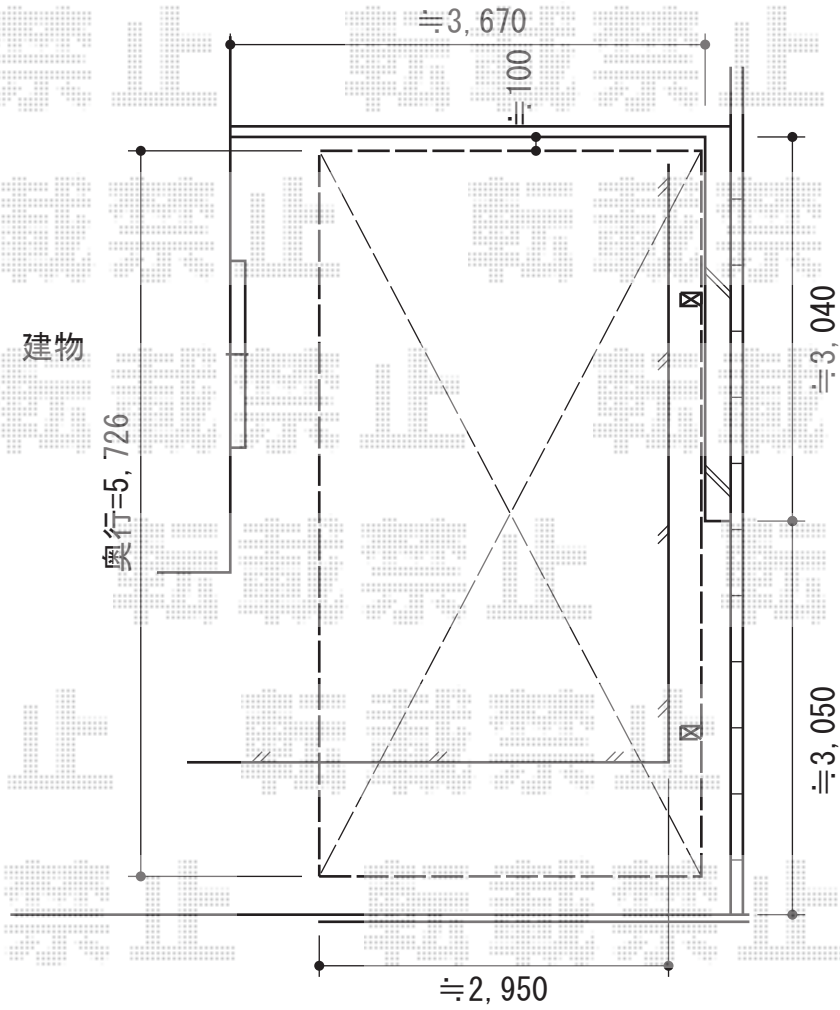

アーキフィット 積雪～30cm対応

TOEX アーキフィット 積雪～30cm対応

幅=2,998mm

奥行=5,726mm

色：シャイングレー

屋根材：熱線吸収アクアシャインポリカーボネート（クリアブルー-S）

柱仕様：ロング柱28仕様（有効高 約2,800mm）

現場状況や作図制限により概略図の内容と多少の違いが生じることがございます。
施工時は、現場優先とさせて頂きたく思いますので、お立会い頂き、
最終のご指示のほど、何卒、宜しくお願い致します。