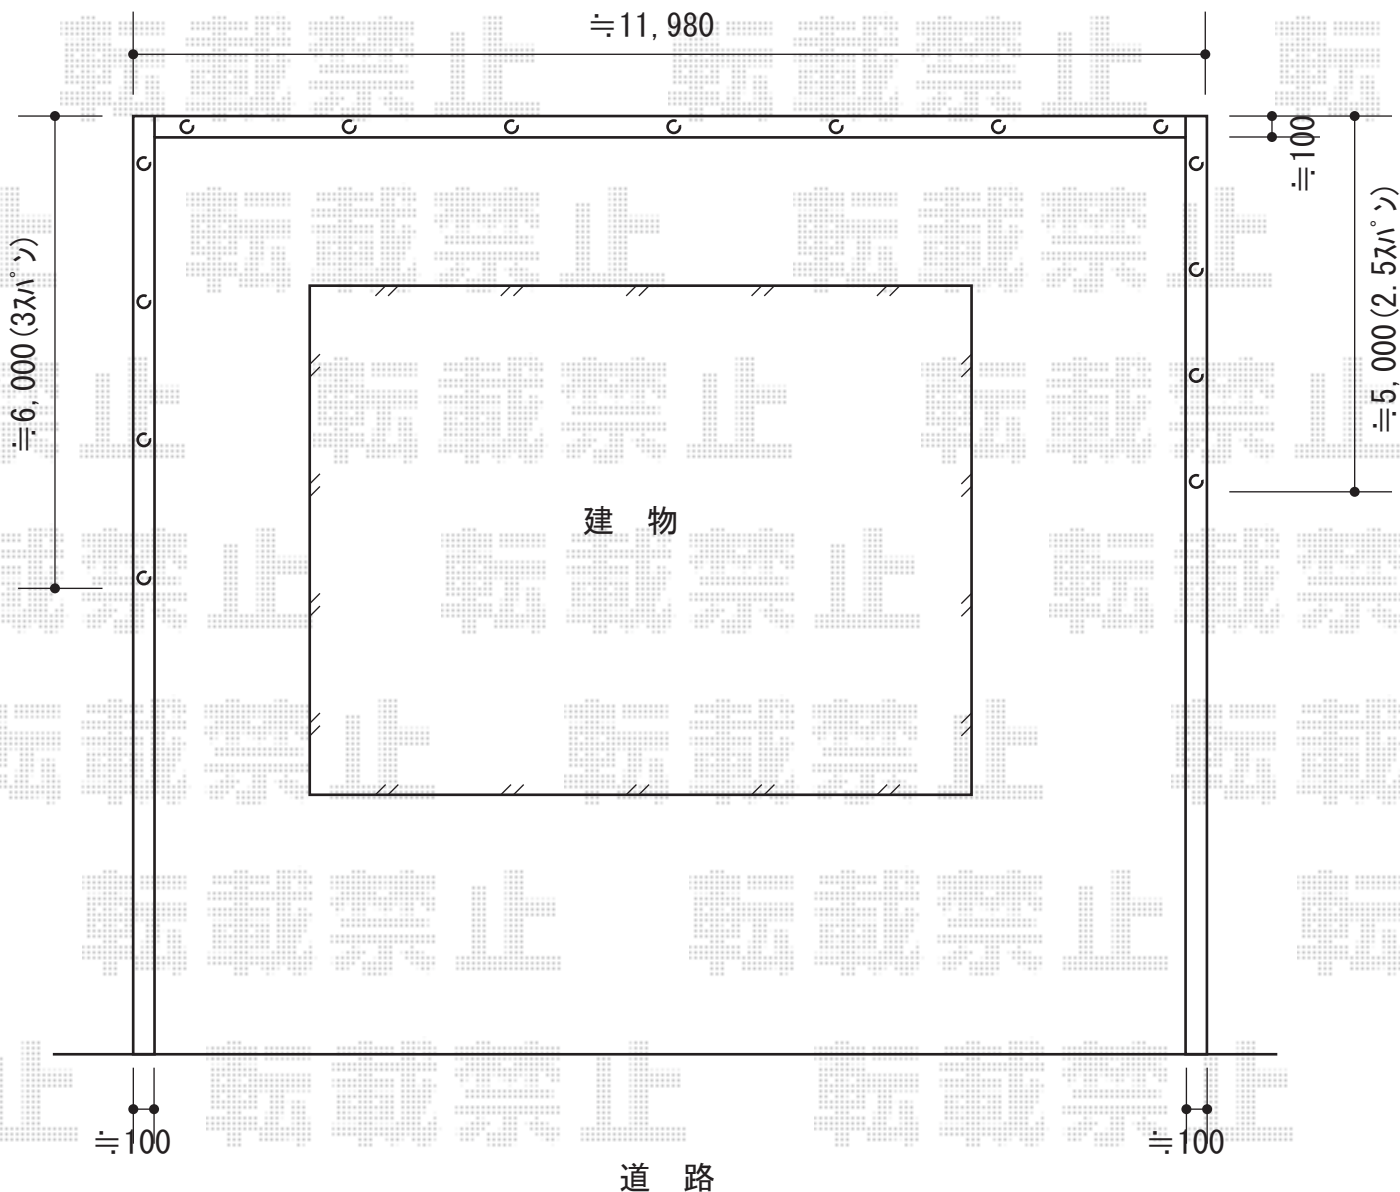

エクスラインフェンス7型 自由柱使用

YKK AP エクスラインフェンス7型 自由柱使用

本体1枚 (W×H) = T-80 (1,975mm×800mm) (¥21,500) × 12

自由柱1型 (一般仕様) : T80 (¥4,500) × 15

エンドキャップ : T80 (¥600) × 1

目隠しコーナー継ぎ手 : T80 (¥3,000) × 2

色 : プラチナステン

現場状況や作図制限により概略図の内容と多少の違いが生じることがございます。
施工時は、現場優先とさせて頂きたく思いますので、お立会い頂き、
最終のご指示のほど、何卒、宜しくお願い致します。