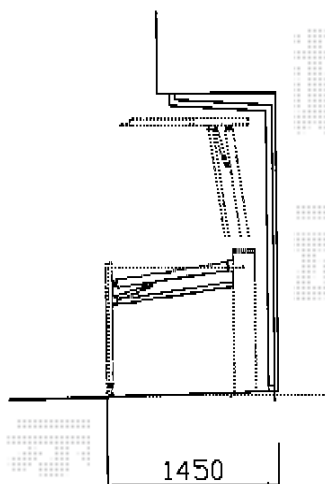

# オーバードアS5型 電動式

TOEX オーバードアS5型 電動式  
本体 (W×H) = (2,650×1,000mm)  
色：ブラック  
柱仕様：ハイルーフ仕様  
(有効通過高 約2,150mm)  
駆動：外観左電動柱・1モーター  
AC100V結線用柱仕様

現場状況や作図制限により概略図の内容と多少の違いが生じることがございます。  
施工時は、現場優先とさせて頂きたく思いますので、お立会い頂き、  
最終のご指示のほど、何卒、宜しくお願い致します。