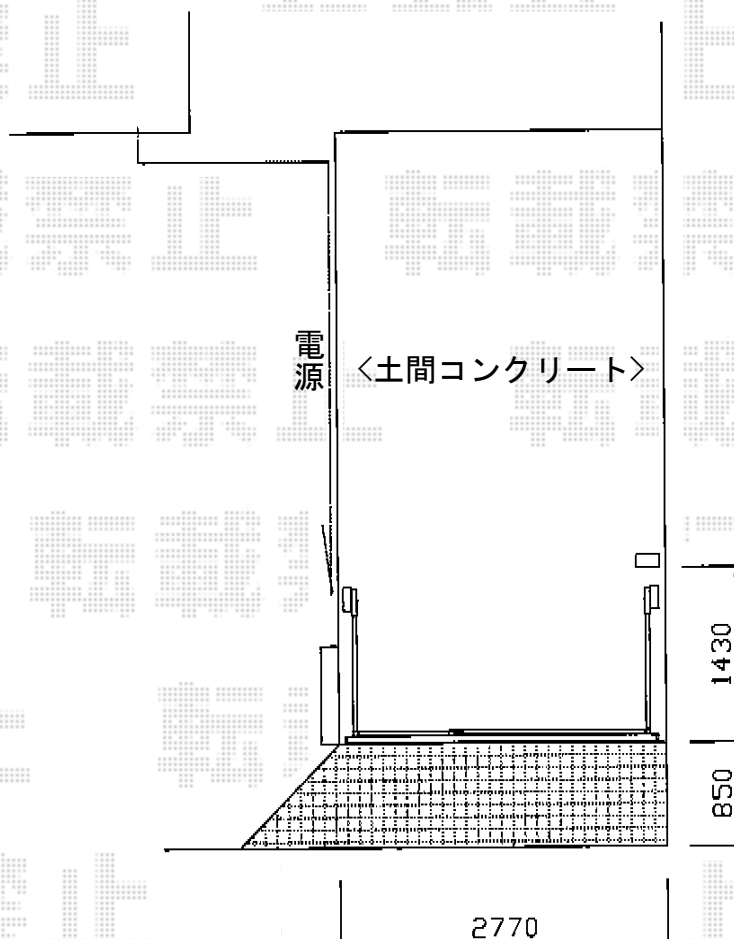

# オーバードアS5型 電動式

TOEX オーバードアS5型 電動式  
本体 (W×H) = (2,650×1,000mm)  
色：ブラック  
柱仕様：ハイルーフ仕様  
(有効通過高 約2,150mm)  
駆動：外観左電動柱・1モーター  
AC100V結線用柱仕様

現場状況や作図制限により概略図の内容と多少の違いが生じることがございます。  
施工時は、現場優先とさせて頂きたく思いますので、お立会い頂き、  
最終のご指示のほど、何卒、宜しくお願い致します。