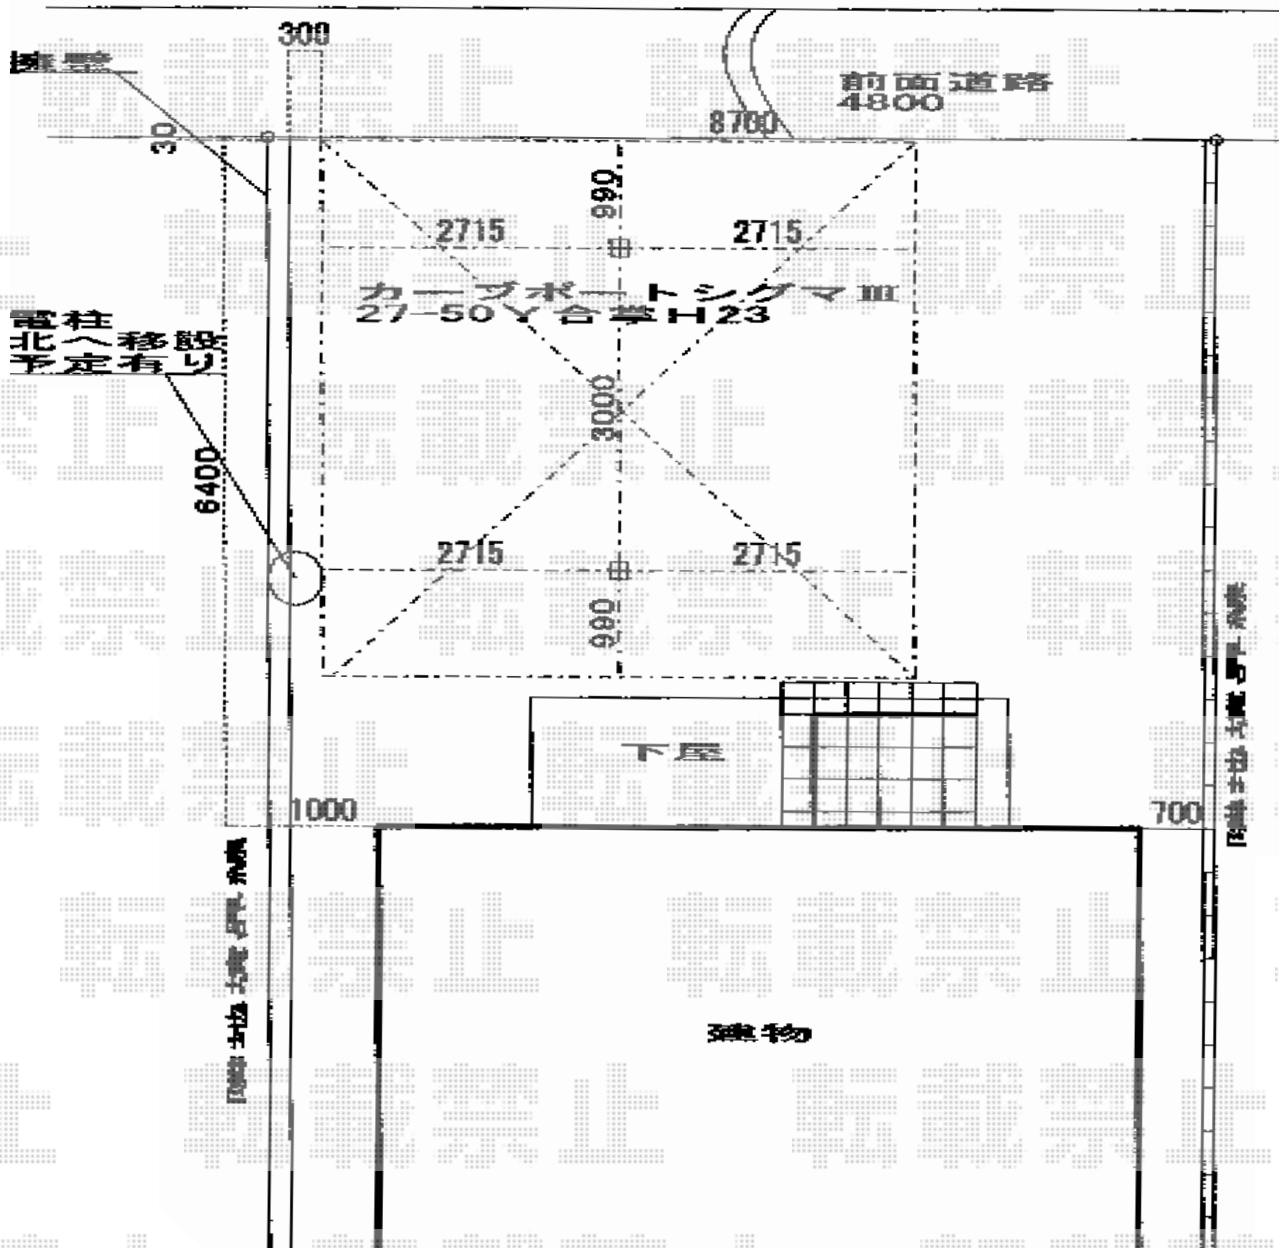

カーブポートシグマIII Y合掌 積雪～30cm対応

トステム カーブポートシグマIII Y合掌 積雪～30cm対応
幅=5,430mm
奥行=4,980mm
色：オータムブラウン
屋根材：ポリカーボネート（ブルースモーク）
柱仕様：ロング柱23仕様（有効高 約2,300mm）

現場状況や作図制限により概略図の内容と多少の違いが生じることがございます。
施工時は、現場優先とさせていただきますので、お立会い頂き、
最終のご指示のほど、何卒、宜しくお願い致します。