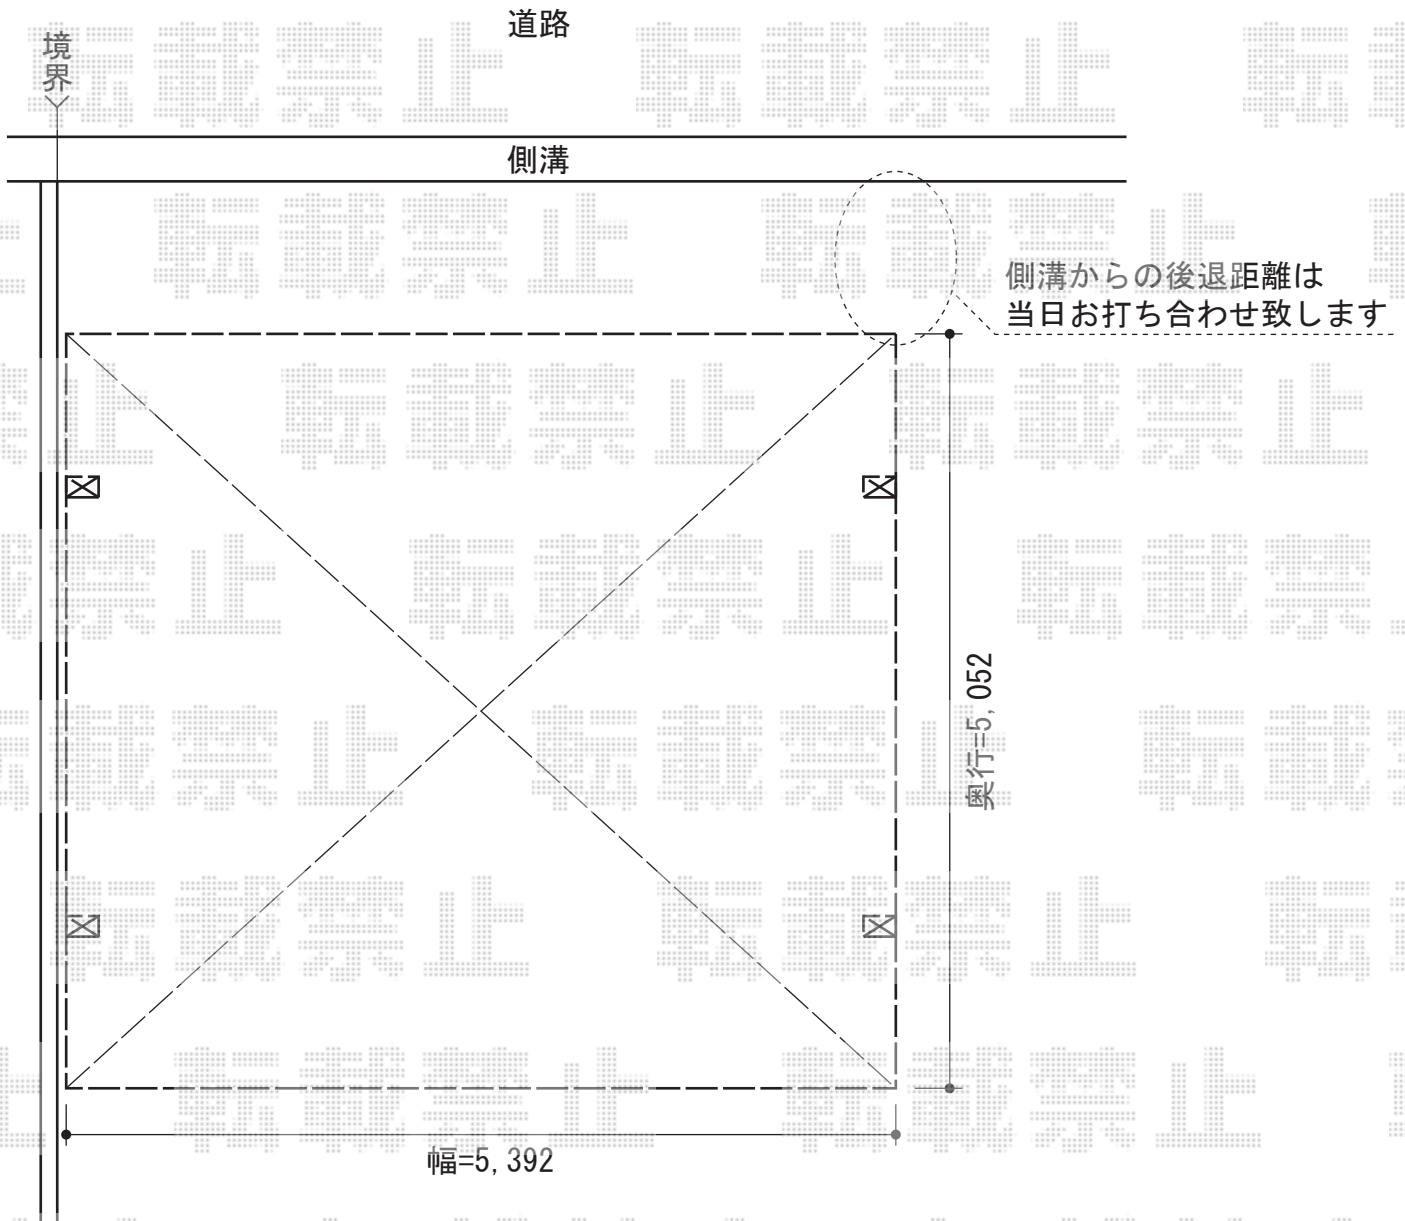

プレシオサポート ワイド 積雪～20cm対応

Value Select プレシオサポート ワイド 積雪～20cm対応

幅=5,392mm

奥行=5,052mm

色：ノーブルステン

屋根材：熱線遮断ポリカーボネート（スカイブルーマット調）

柱仕様：ハイルーフ仕様（有効高 約2,250mm）

現場状況や作図制限により概略図の内容と多少の違いが生じることがございます。  
施工時は、現場優先とさせて頂きたく思いますので、お立会い頂き、  
最終のご指示のほど、何卒、宜しくお願い致します。