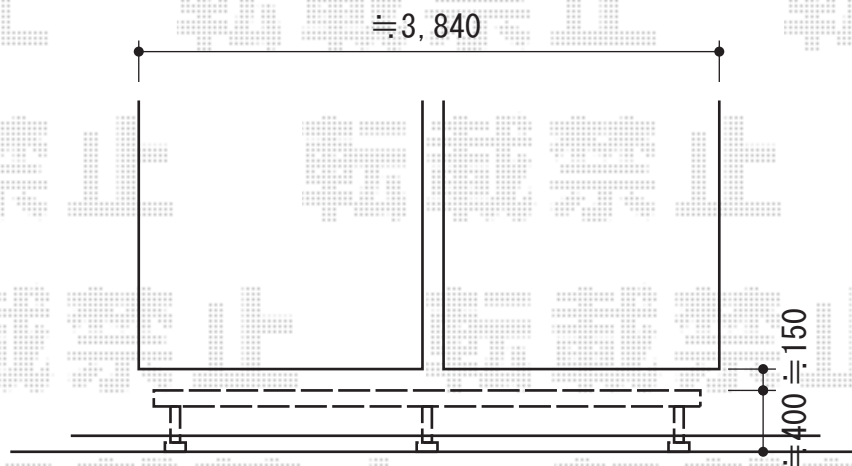

リウッドデッキ 200 単体

YKK AP リウッドデッキ 200 単体
間口=3,657mm
出幅=925mm
色：床板/ホワイトブラウン束柱/【仮】プラチナステン
床板：縦貼り
束柱：Tタイプ(400~500mm)

現場状況や作図制限により概略図の内容と多少の違いが生じることがございます。
施工時は、現場優先とさせて頂きたく思いますので、お立会い頂き、
最終のご指示のほど、何卒、宜しくお願い致します。