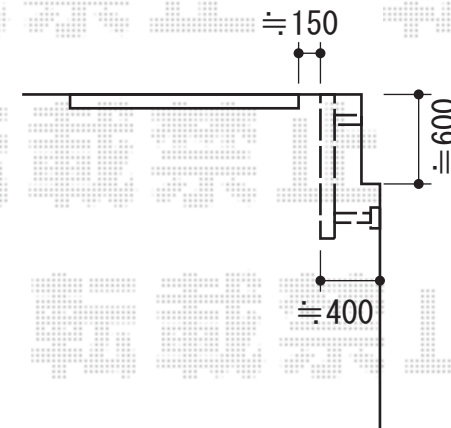

リウッドデッキ 200 単体

YKK AP リウッドデッキ 200 単体
間口=3,657mm
出幅=925mm
色：床板/ホワイトブラウン束柱/【仮】プラチナステン
床板：縦貼り
束柱：Tタイプ(400~500mm)

現場状況や作図制限により概略図の内容と多少の違いが生じることがございます。
施工時は、現場優先とさせて頂きたく思いますので、お立会い頂き、
最終のご指示のほど、何卒、宜しくお願い致します。