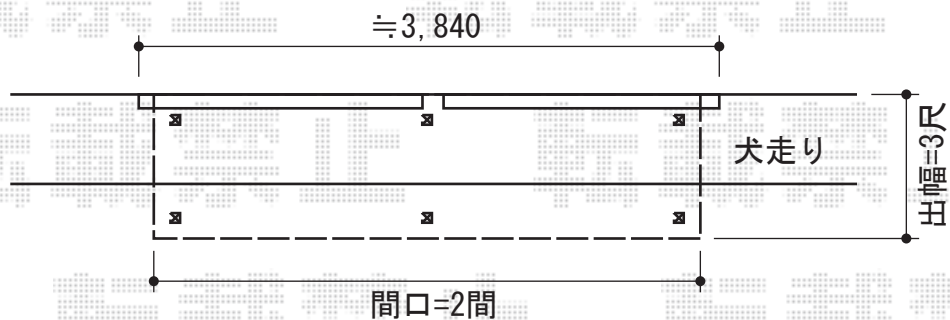

リウッドデッキ 200 単体

YKK AP リウッドデッキ 200 単体
間口=3,657mm
出幅=925mm
色：床板/ホワイトブラウン束柱/【仮】プラチナステン
床板：縦貼り
束柱：Tタイプ(400~500mm)

現場状況や作図制限により概略図の内容と多少の違いが生じることがございます。
施工時は、現場優先とさせて頂きたく思いますので、お立会い頂き、
最終のご指示のほど、何卒、宜しくお願い致します。