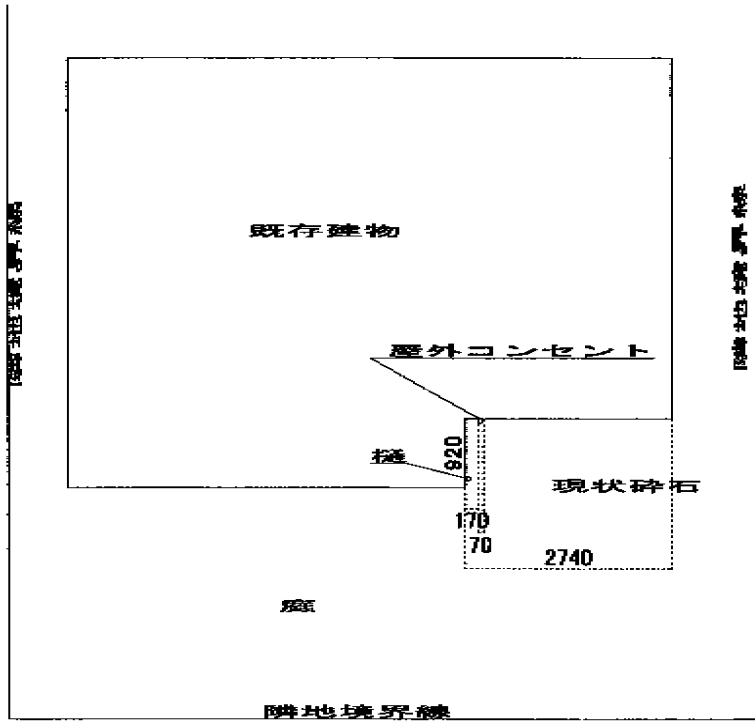

# リウッドデッキ200

リウッドデッキ200  
間口=1.0間 (1,857mm)  
出幅=6尺 (1,825mm)  
色：レッドブラウン  
床板：縦張り  
束柱：Tタイプ (400~500mm)

現場状況や作図制限により概略図の内容と多少の違いが生じることがございます。  
施工時は、現場優先とさせて頂きたく思いますので、お立会い頂き、  
最終のご指示のほど、何卒、宜しくお願い致します。