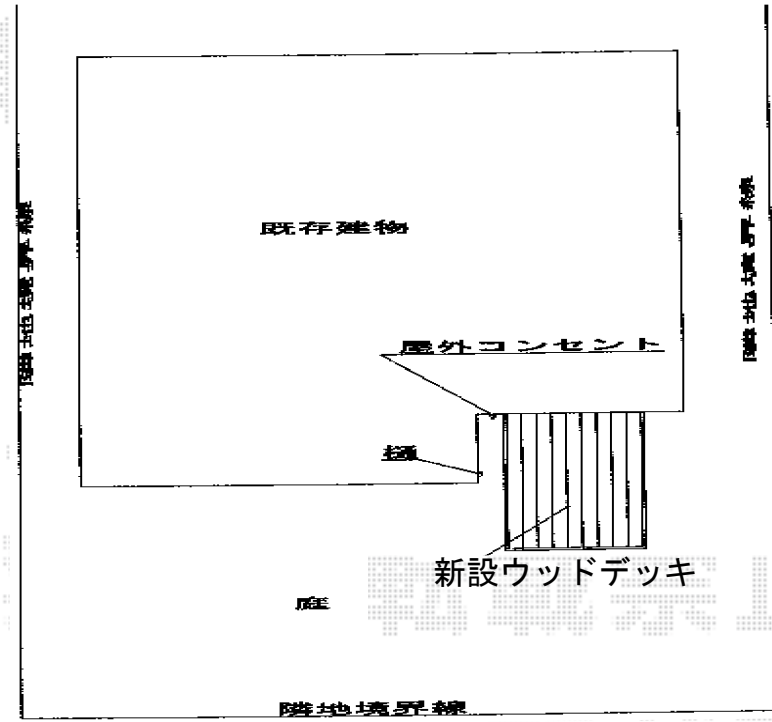

# リウッドデッキ200

リウッドデッキ200  
間口=1.0間 (1,857mm)  
出幅=6尺 (1,825mm)  
色：レッドブラウン  
床板：縦張り  
束柱：Tタイプ (400~500mm)

現場状況や作図制限により概略図の内容と多少の違いが生じることがございます。  
施工時は、現場優先とさせて頂きたく思いますので、お立会い頂き、  
最終のご指示のほど、何卒、宜しくお願い致します。