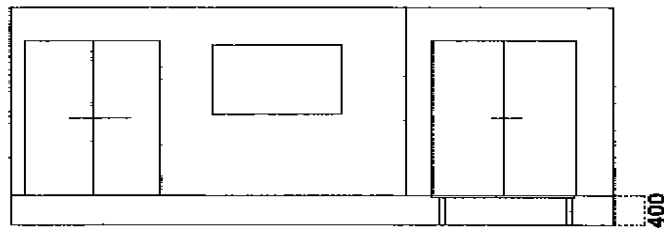

# リウッドデッキ200

リウッドデッキ200  
間口=1.0間 (1,857mm)  
出幅=6尺 (1,825mm)  
色：レッドブラウン  
床板：縦張り  
束柱：Tタイプ (400~500mm)

現場状況や作図制限により概略図の内容と多少の違いが生じることがございます。  
施工時は、現場優先とさせて頂きたく思いますので、お立会い頂き、  
最終のご指示のほど、何卒、宜しくお願い致します。