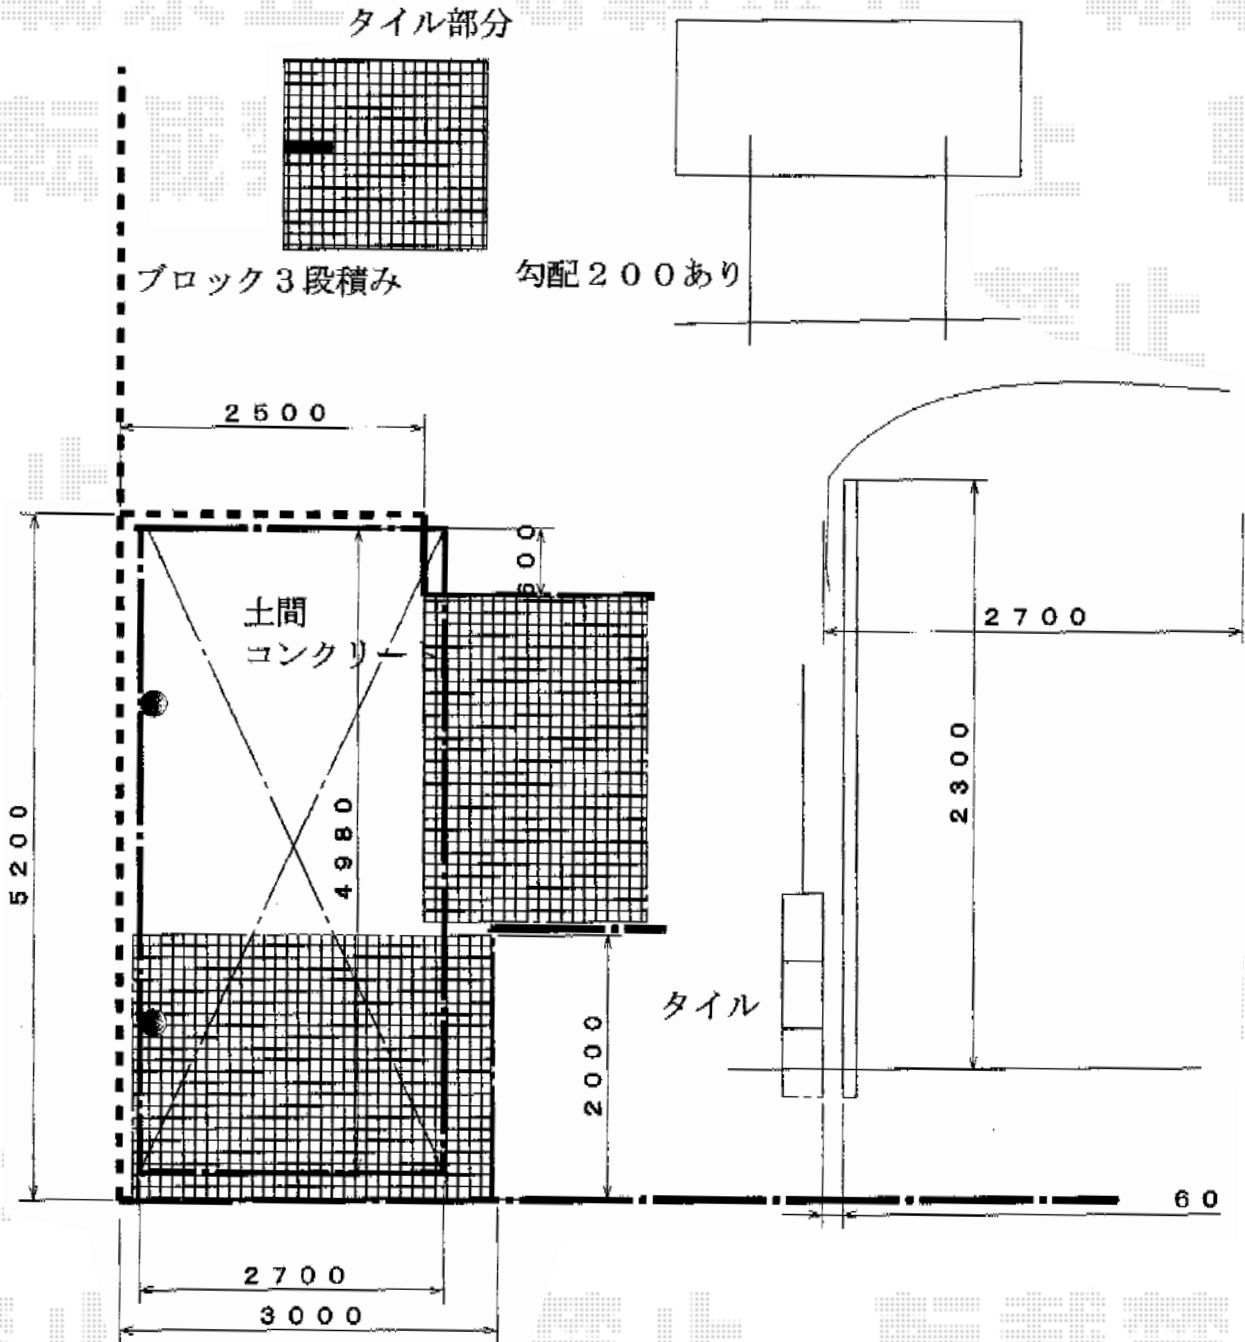

テールポートシグマIII 積雪～30cm対応

トステム テールポートシグマIII 積雪～30cm対応
幅=2,700mm
奥行=4,980mm
色:ブラック
屋根材:ポリカーボネート(ブルースモーク)
柱仕様:ロング柱23仕様(有効高 約2,300mm)

現場状況や作図制限により概略図の内容と多少の違いが生じることがございます。
施工時は、現場優先とさせて頂きたく思いますので、お立会い頂き、
最終のご指示のほど、何卒、宜しくお願い致します。