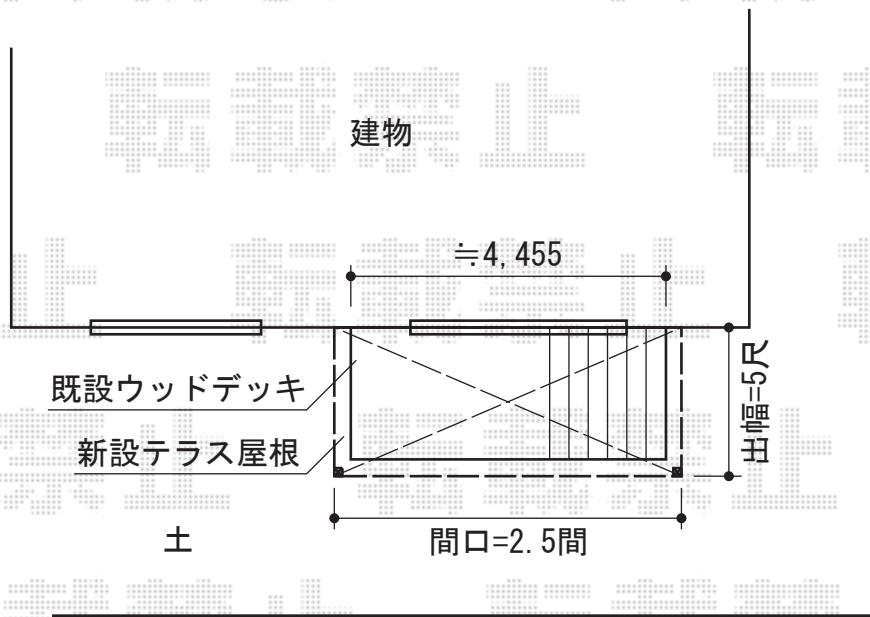

ライザーテラスII R型 テラスタイプ 単体 積雪～20cm対応

トステム ライザーテラスII R型 テラスタイプ 単体積雪～20cm対応
 間口=関東間 (柱芯々4,350mm 屋根幅4,570mm)
 出幅=5尺 (1,485mm)
 色: オータムブラウン
 屋根材: ポリカーボネート (クリアマット/すりガラス調)
 柱仕様: ロング柱/柱位置固定タイプ (柱2本)
 施工方法: 上止め
 オプション: 吊り下げ物干し標準2本入 (¥11,400)

現場状況や作図制限により概略図の内容と多少の違いが生じることがございます。
 施工時は、現場優先とさせて頂きたく思いますので、お立会い頂き、
 最終のご指示のほど、何卒、宜しくお願い致します。

EX-SHOP
[HTTP://WWW.EX-SHOP.NET](http://www.ex-shop.net)

担当: 小林