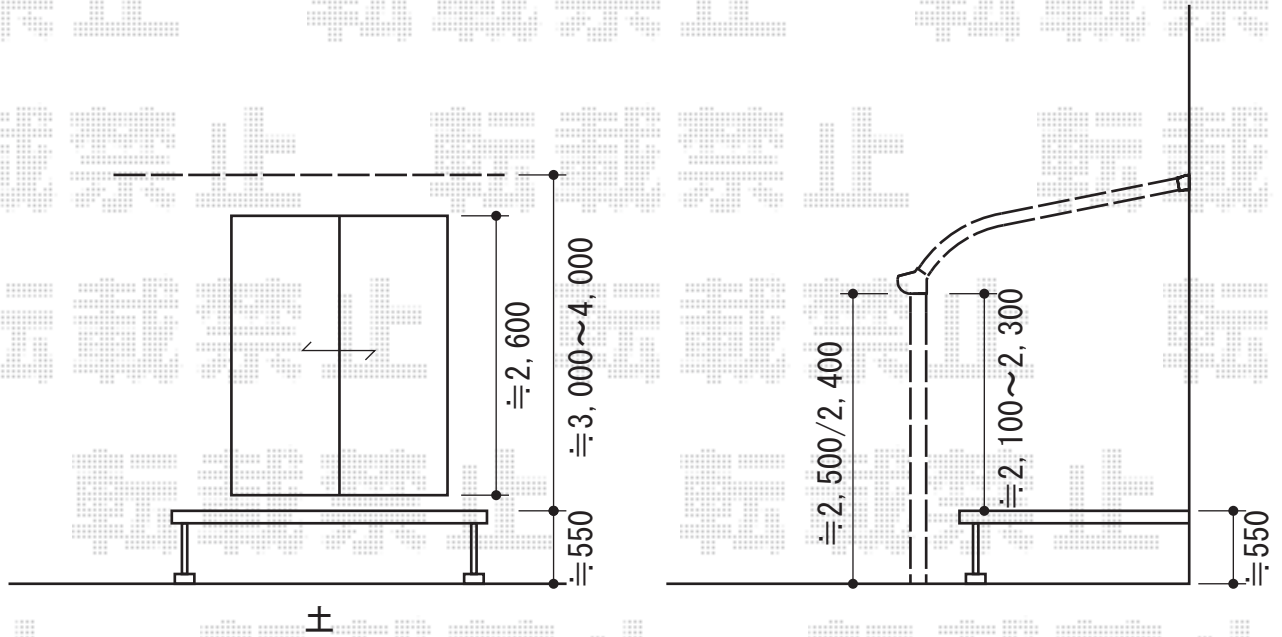

ライザーテラスII R型 テラスタイプ 単体 積雪～20cm対応

トステム ライザーテラスII R型 テラスタイプ 単体積雪～20cm対応
 間口=関東間 (柱芯々4,350mm 屋根幅4,570mm)
 出幅=5尺 (1,485mm)
 色: オータムブラウン
 屋根材: ポリカーボネート (クリアマット/すりガラス調)
 柱仕様: ロング柱/柱位置固定タイプ (柱2本)
 施工方法: 上止め
 オプション: 吊り下げ物干し標準2本入 (¥11,400)