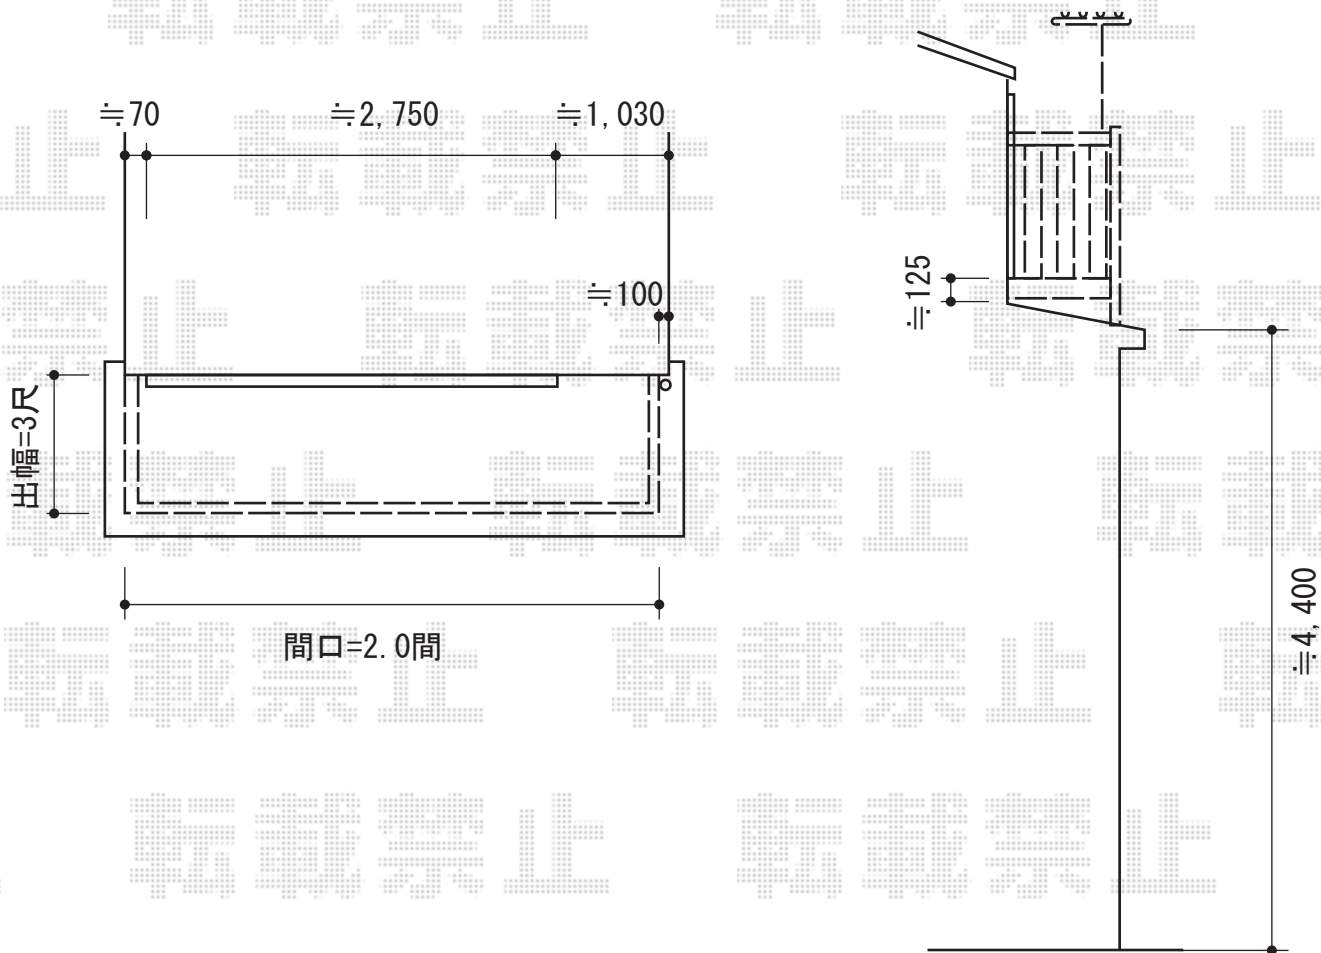

アクトステージA型 細格子 単体 屋根置き式

トステム アクトステージA型 細格子 単体 屋根置き式
間口=関東間2.0間 (3,650mm)
出幅=3尺 (885mm)
色：オータムブラウン
床材：木目 (塩ビデッキボード)
柱仕様：屋根置き式
オプション：T字型物干し

現場状況や作図制限により概略図の内容と多少の違いが生じることがございます。
施工時は、現場優先とさせて頂きたく思いますので、お立会い頂き、
最終のご指示のほど、何卒、宜しくお願い致します。