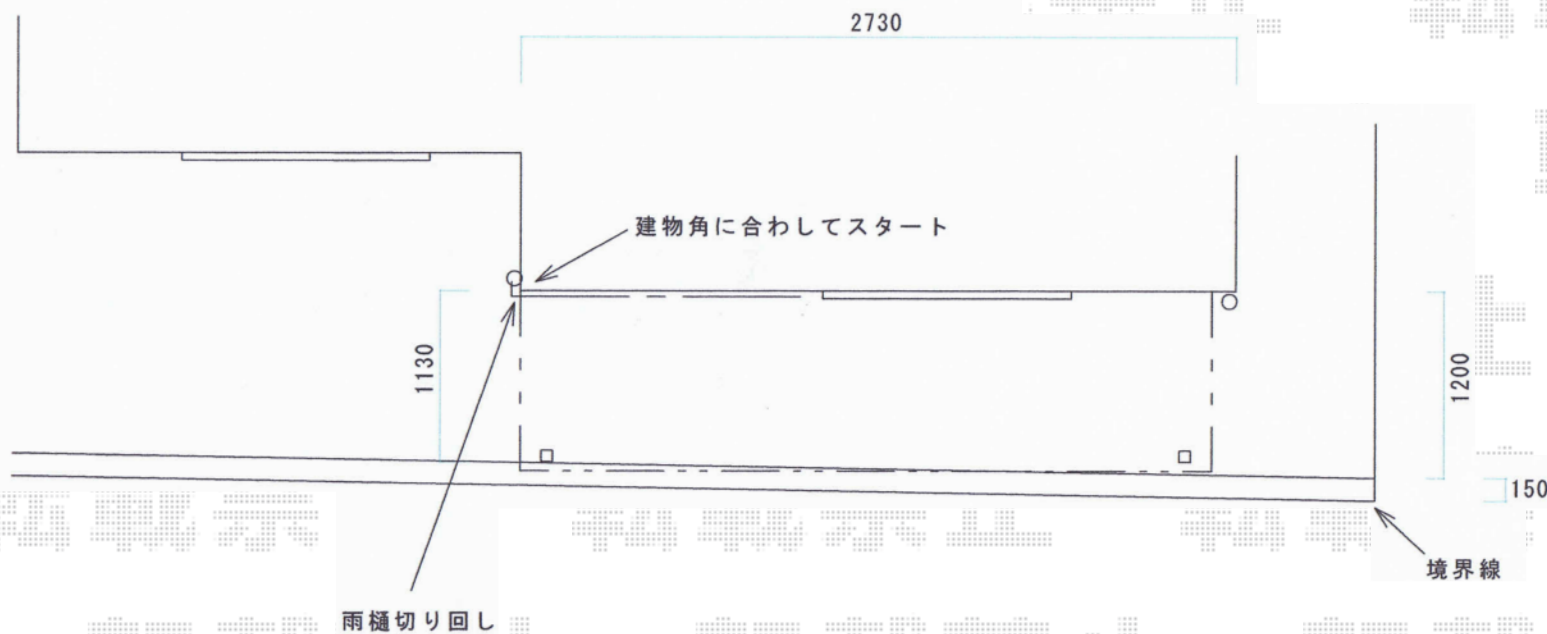

ライザーテラスII F型 テラスタイプ 単体 積雪~20cm対応

トステム ライザーテラスII F型 テラスタイプ 単体 積雪~20cm対応  
間口=関東間2.5間通し(柱芯々4,350mm 屋根幅4,570mm)  
出幅=4尺(1,185mm)  
色:シャイングレー  
屋根材:熱線吸収アクアポリカーボネート(ライトブルー)  
柱仕様:柱奥行移動タイプ(柱2本)  
施工方法:上止め

現場状況や作図制限により概略図の内容と多少の違いが生じることがございます。  
施工時は、現場優先とさせて頂きたく思いますので、お立会い頂き、  
最終のご指示のほど、何卒、宜しくお願い致します。