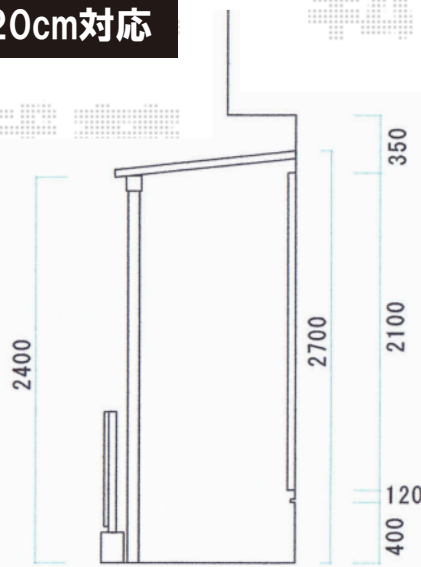

ライザーテラスII F型 テラスタイプ 単体 積雪~20cm対応

トステム ライザーテラスII F型 テラスタイプ 単体 積雪~20cm対応  
間口=関東間2.5間通し(柱芯々4,350mm 屋根幅4,570mm)  
出幅=4尺(1,185mm)  
色:シャイングレー  
屋根材:熱線吸収アクアポリカーボネート(ライトブルー)  
柱仕様:柱奥行移動タイプ(柱2本)  
施工方法:上止め

現場状況や作図制限により概略図の内容と多少の違いが生じることがございます。  
施工時は、現場優先とさせて頂きたく思いますので、お立会い頂き、  
最終のご指示のほど、何卒、宜しくお願い致します。