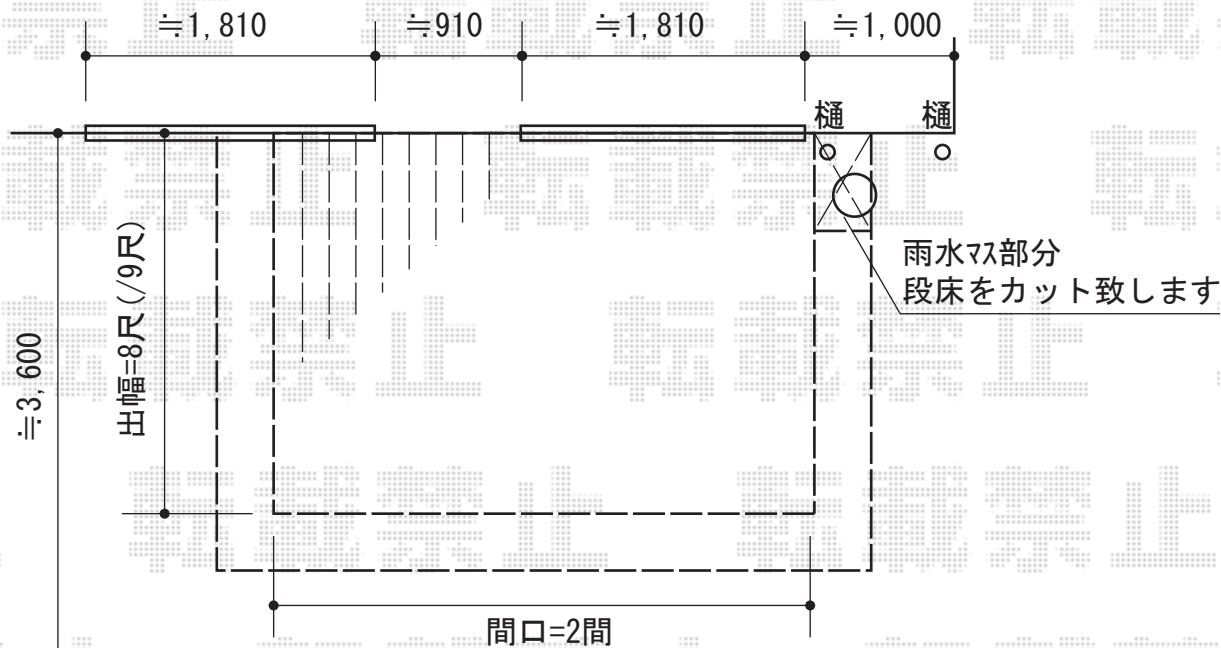

リウッドデッキ200

- プラン1 -

- プラン2 -

- プラン3 -

床下囲い

リウッドデッキ200

間口=2.0間 (3,657mm)

出幅=8尺 (2,425mm)

色：レッドブラウン (柱色/カームブラック)

床板：縦張り

束柱：Tタイプ (400~500mm)

現場状況や作図制限により概略図の内容と多少の違いが生じることがございます。
 施工時は、現場優先とさせて頂きたく思いますので、お立会い頂き、
 最終のご指示のほど、何卒、宜しくお願い致します。

EX-SHOP
 HTTP://WWW.EX-SHOP.NET

担当：小林

全ての著作権は、エクスショップに帰属します。当社とのお取引目的外の使用・複製・転載禁止となっております。