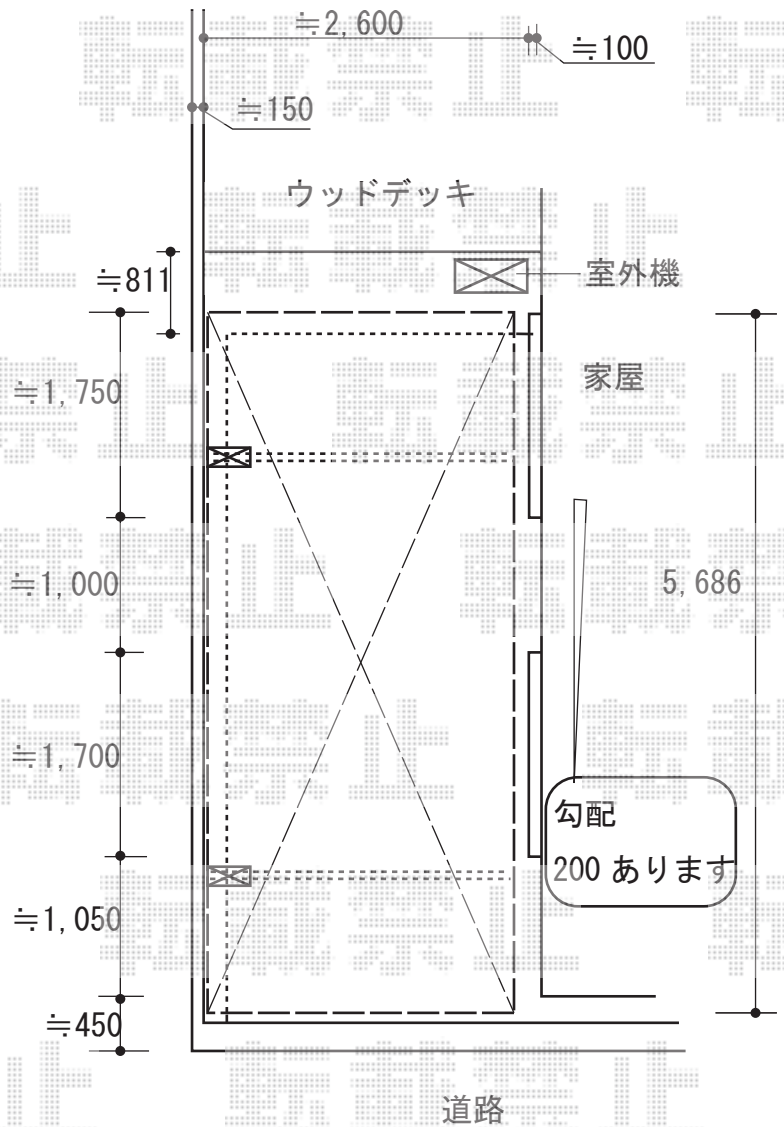

カーブポートシグマIII 積雪～30cm対応

トステム カーブポートシグマIII 積雪～30cm対応
幅=2,401mm
奥行=5,686mm
色：シャイングレー
屋根材：ポリカーボネート（ブルースモーク）
柱仕様：ロング柱23仕様（有効高 約2,300mm）

現場状況や作図制限により概略図の内容と多少の違いが生じることがございます。
施工時は、現場優先とさせて頂きたく思いますので、お立会い頂き、
最終のご指示のほど、何卒、宜しくお願い致します。