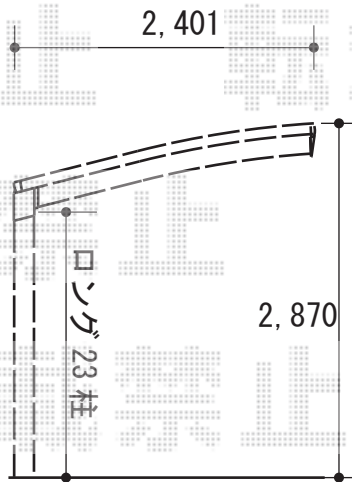

カーブポートシグマIII 積雪～30cm対応

トステム カーブポートシグマIII 積雪～30cm対応
幅=2,401mm
奥行=5,686mm
色：シャイングレー
屋根材：ポリカーボネート（ブルースモーク）
柱仕様：ロング柱23仕様（有効高 約2,300mm）

現場状況や作図制限により概略図の内容と多少の違いが生じることがございます。
施工時は、現場優先とさせて頂きたく思いますので、お立会い頂き、
最終のご指示のほど、何卒、宜しくお願い致します。