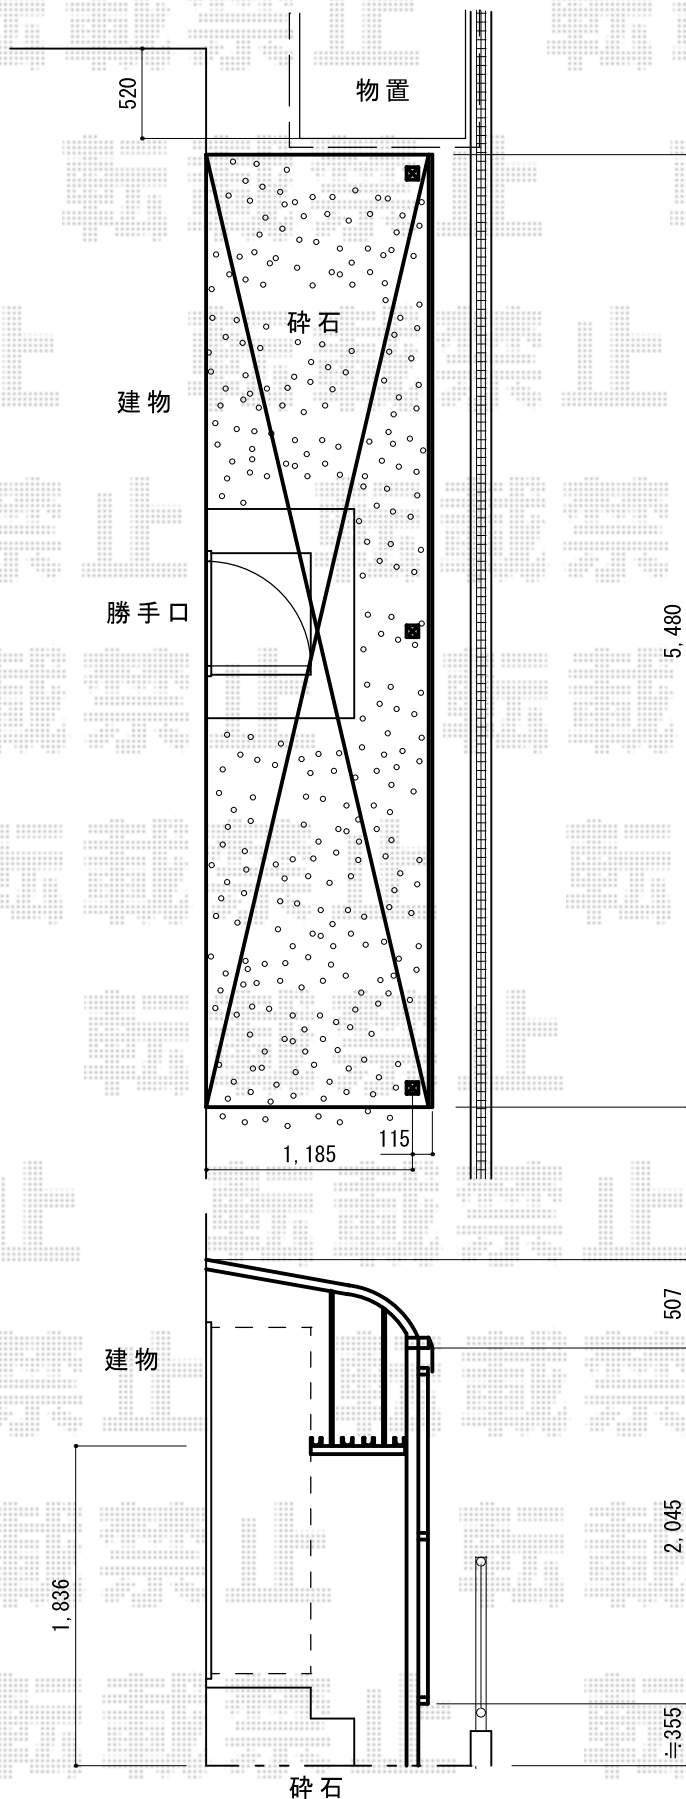

# ライザーテラスII R型 テラスタイプ 単体 積雪～20cm対応

トステム ライザーテラスII R型 テラスタイプ 単体 積雪～20cm対応  
 間口=3.0間通し (柱芯々5,260mm 屋根幅5,480mm)  
 出幅=4尺 (1,185mm) 色：ナチュラルシルバー  
 屋根材：ポリカーボネート (クリアマット/すりガラス調)  
 柱仕様：柱位置固定タイプ (柱2本) 施工方法：上止め  
 オプション：吊り下げ物干し 標準 ロング 2本入 (¥13,000)  
 トステム ライザーテラス 前面スクリーン 2段  
 本体：3.0通し用  
 パネル材：ポリカーボネート (クリアマット/すりガラス調)  
 色：ナチュラルシルバー  
 追加部材：ふさぎ材<1.5間+1.5間>  
 追加部材：ふさぎ材部品セット+連棟部品セット

現場状況や作図制限により概略図の内容と多少の違いが生じることがございます。  
 施工時は、現場優先とさせて頂きたく思いますので、お立会い頂き、  
 最終のご指示のほど、何卒、宜しくお願い致します。

**EX-SHOP**  
 HTTP://WWW.EX-SHOP.NET

担当：長谷川