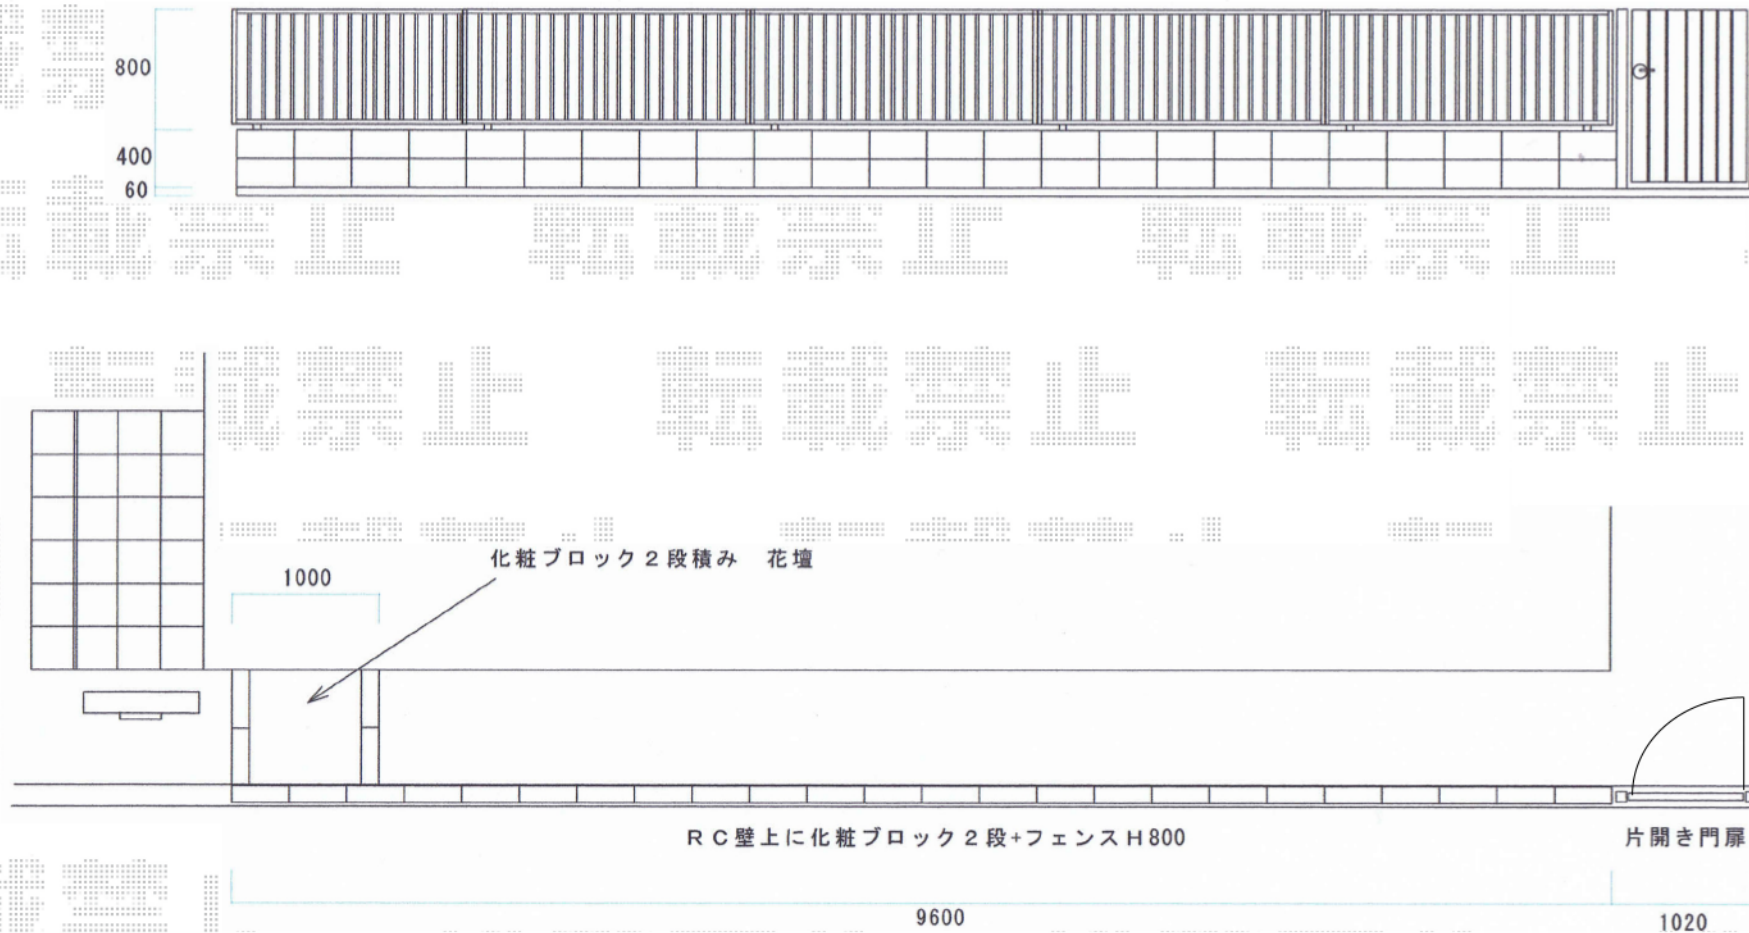

フェンス・門扉

YKK AP レスティナフェンス21型 自由柱施工
本体1枚 (W×H) = (1,975mm×800mm) × 5枚
自由柱2型: T80×6本
エンドキャップ: 1セット
色: プラチナステン

Value Select プレシオス門扉 縦格子 片開き
扉1枚 (W×H) = (800mm×1,200mm)
色: ノーブルステン
錠: ハンドル錠E8型
開き: 内開き

現場状況や作図制限により概略図の内容と多少の違いが生じることがございます。
施工時は、現場優先とさせて頂きたく思いますので、お立会い頂き、
最終のご指示のほど、何卒、宜しくお願い致します。