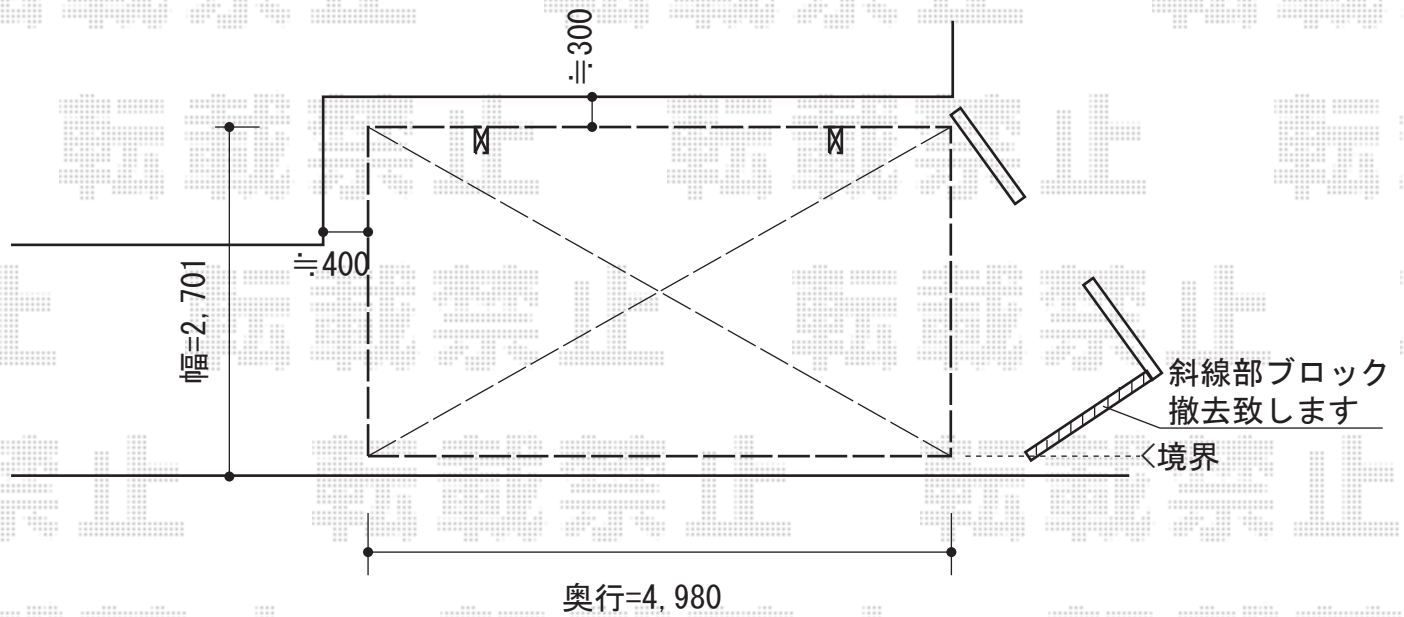

# カーブポートシグマⅢ 単体 積雪～30cm対応

トステム カーブポートシグマⅢ 単体 積雪～30cm対応  
幅=2,701mm  
奥行=4,980mm  
色：シャイングレー  
屋根材：熱線吸収アクアポリカーボネート（ライトブルー）  
柱仕様：ロング柱23仕様（有効高 約2,300mm）

現場状況や作図制限により概略図の内容と多少の違いが生じることがございます。  
施工時は、現場優先とさせて頂きたく思いますので、お立会い頂き、  
最終のご指示のほど、何卒、宜しくお願い致します。