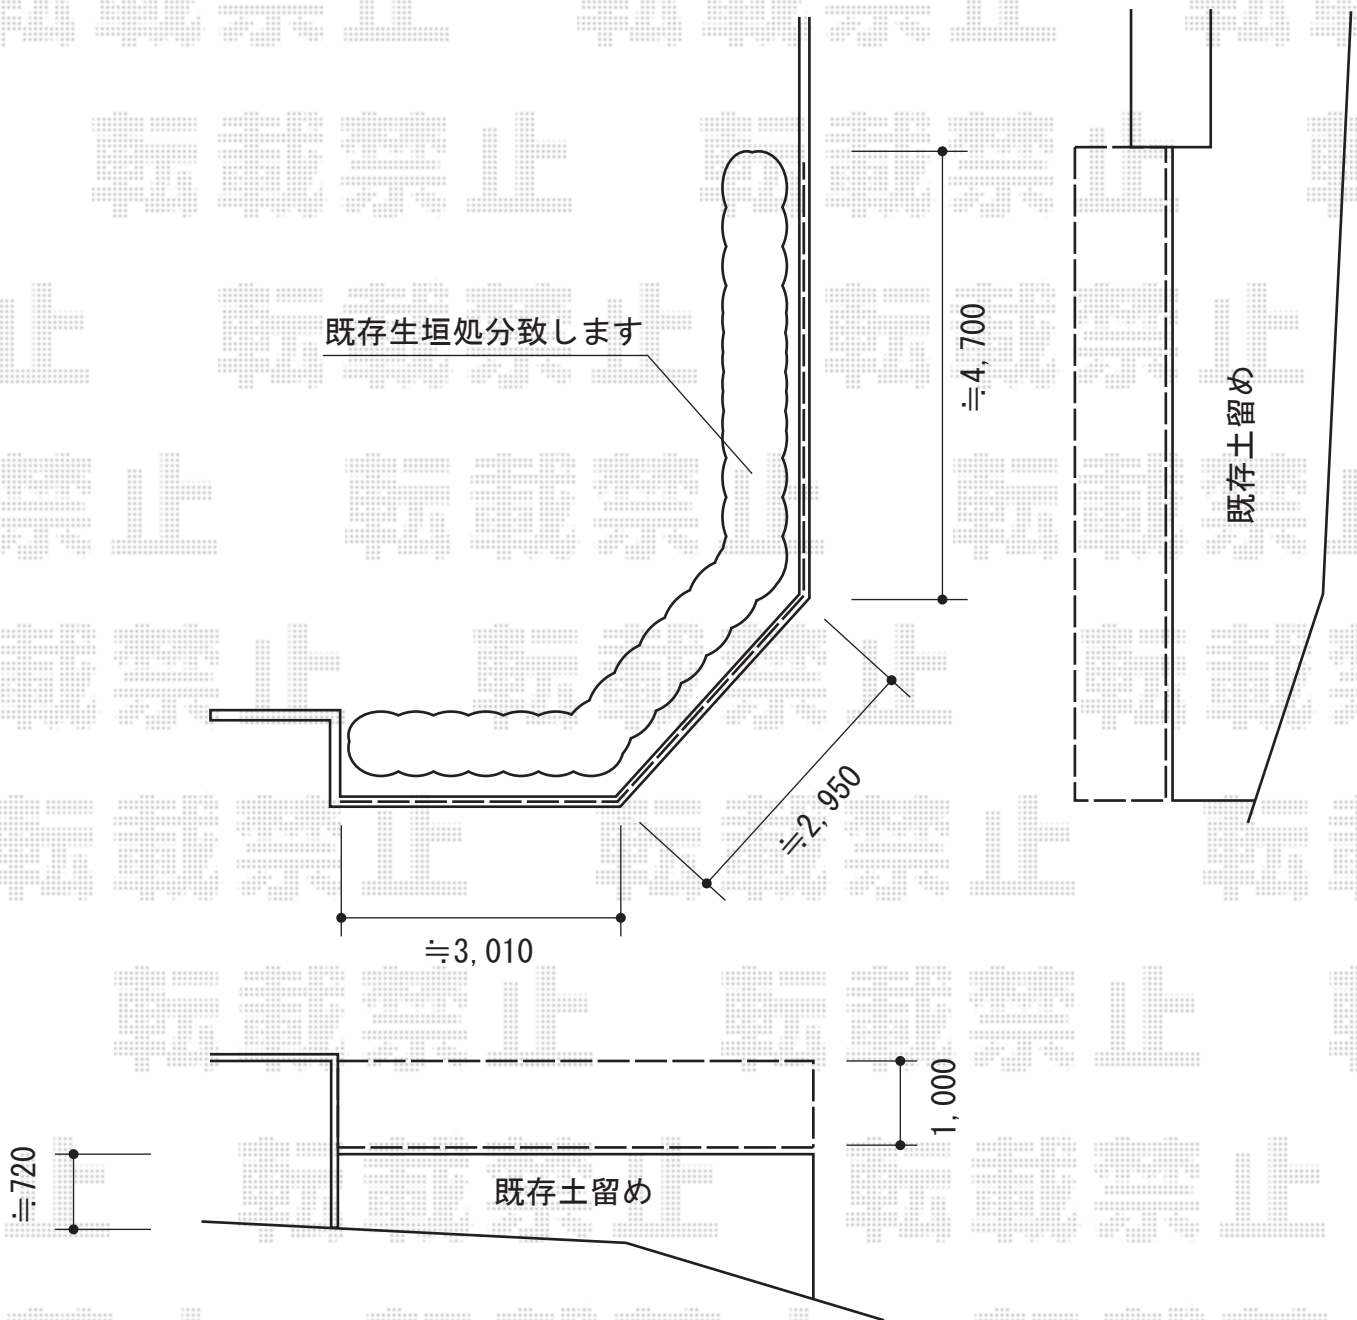

プリレオR9型 フリーポールタイプ

TOEX プリレオR9型フリーポールタイプ
 本体1枚 (W×H) =1979.5mm×1,000mm (¥29,000) × 6
 主柱 : T-10 (¥6,600) × 10
 部品セット : A (¥550) × 10
 目隠しコーナー継ぎ手 : T-10 (¥4,040) × 2
 端部カバーT-10 (側枠左右各1本) (¥5,500)
 端部カバーT-10 (切詰用・側枠1本) (¥2,800)
 端部キャップ (¥550)
 色 : マイルドブラック

現場状況や作図制限により概略図の内容と多少の違いが生じることがございます。
 施工時は、現場優先とさせて頂きたく思いますので、お立会い頂き、
 最終のご指示のほど、何卒、宜しくお願い致します。

EX-SHOP
[HTTP://WWW.EX-SHOP.NET](http://www.ex-shop.net)

担当 : 吉岡