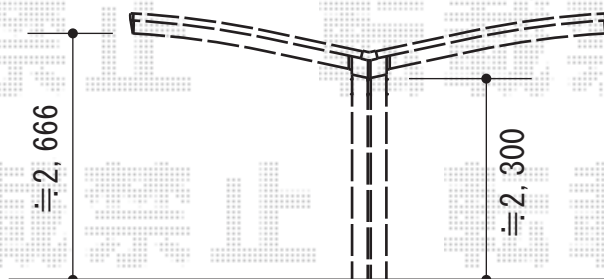

カーブポートシグマIII Y合掌 積雪~20cm対応

トステム カーブポートシグマIII Y合掌 積雪~30cm対応
幅=4,830mm
奥行=4,980mm
色：オータムブラウン
屋根材：ポリカーボネート（ブルースモーク）
柱仕様：ロング柱23仕様（有効高 約2,300mm）

現場状況や作図制限により概略図の内容と多少の違いが生じることがございます。
施工時は、現場優先とさせて頂きたく思いますので、お立会い頂き、
最終のご指示のほど、何卒、宜しくお願い致します。