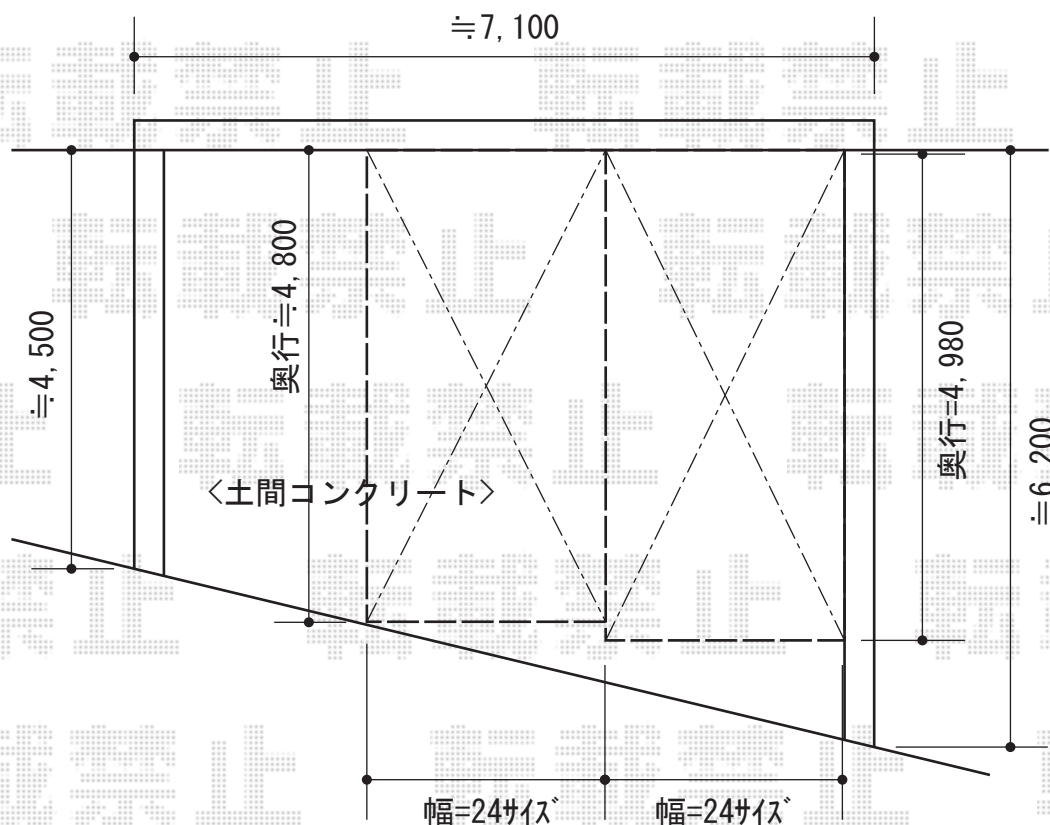

カーブポートシグマIII Y合掌 積雪~20cm対応

トステム カーブポートシグマIII Y合掌 積雪~30cm対応
幅=4,830mm
奥行=4,980mm
色：オータムブラウン
屋根材：ポリカーボネート（ブルースモーク）
柱仕様：ロング柱23仕様（有効高 約2,300mm）

現場状況や作図制限により概略図の内容と多少の違いが生じることがございます。
施工時は、現場優先とさせて頂きたく思いますので、お立会い頂き、
最終のご指示のほど、何卒、宜しくお願い致します。