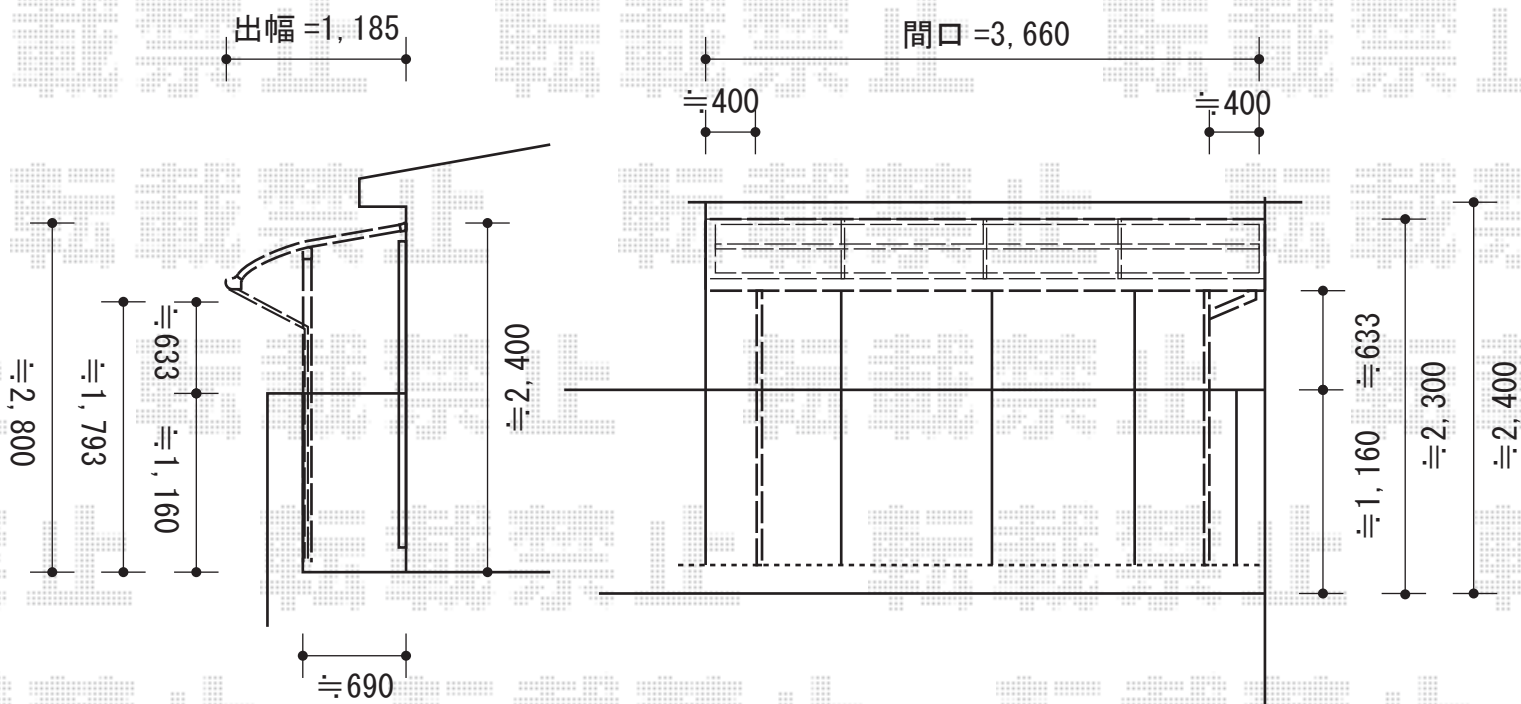

# ライザーテラスII R型 屋根タイプ 単体

トステム ライザーテラスII R型 屋根タイプ 単体  
 間口=関東間2.0間 (柱芯々3,440mm 屋根幅3,660mm)  
 出幅=4尺 (1,185mm)  
 色 : シャイングレー  
 屋根材 : 熱線吸収アクアポリカーボネート (ライトブルー)  
 柱仕様 : 柱奥行移動タイプ (柱2本)  
 施工方法 : 下止め

現場状況や作図制限により概略図の内容と多少の違いが生じることがございます。  
 施工時は、現場優先とさせて頂きたく思いますので、お立会い頂き、  
 最終のご指示のほど、何卒、宜しくお願い致します。