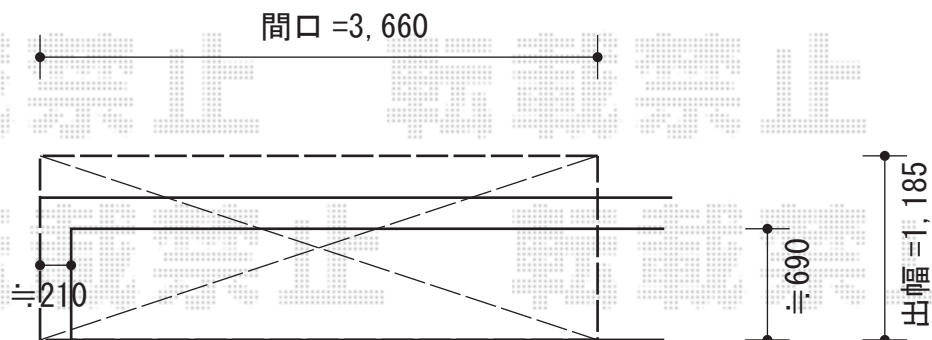

# ライザーテラスII R型 屋根タイプ 単体

トステム ライザーテラスII R型 屋根タイプ 単体  
 間口=関東間2.0間 (柱芯々3,440mm 屋根幅3,660mm)  
 出幅=4尺 (1,185mm)  
 色 : シャイングレー  
 屋根材 : 熱線吸収アクアポリカーボネート (ライトブルー)  
 柱仕様 : 柱奥行移動タイプ (柱2本)  
 施工方法 : 下止め

現場状況や作図制限により概略図の内容と多少の違いが生じることがございます。  
 施工時は、現場優先とさせて頂きたく思いますので、お立会い頂き、  
 最終のご指示のほど、何卒、宜しくお願い致します。