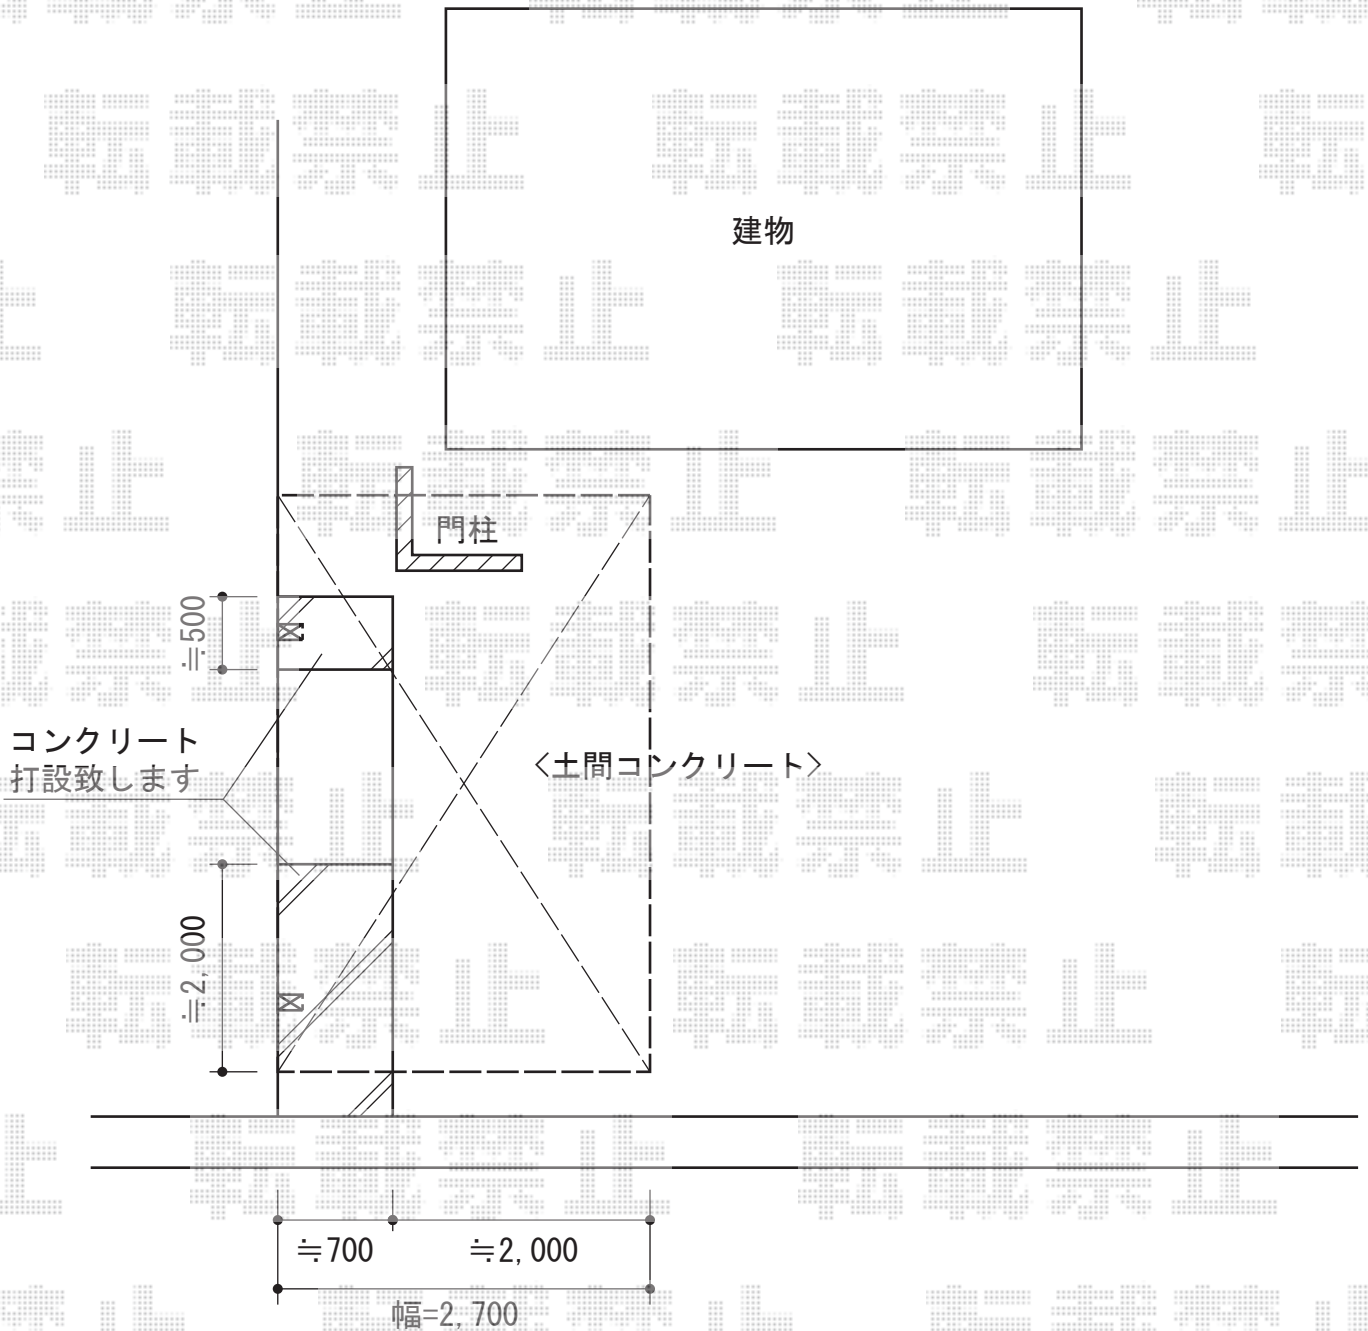

レイナポート 積雪～20cm対応

YKK AP レイナポート 積雪～20cm対応

幅=2,700mm

奥行=5,052mm

色：プラチナステン

屋根材：熱線遮断ポリカーボネート（アースブルーマット調）

柱仕様：標準柱仕様（有効高 約2,000mm）

YKK AP レイナポート 着脱式サポート

仕様：2本入り

現場状況や作図制限により概略図の内容と多少の違いが生じることがございます。
施工時は、現場優先とさせて頂きたく思いますので、お立会い頂き、
最終のご指示のほど、何卒、宜しくお願い致します。

EX-SHOP
HTTP://WWW.EX-SHOP.NET

担当：本田

全ての著作権は、エクスショップに帰属します。当社とのお取引目的外的使用・複製・転載禁止となっております。