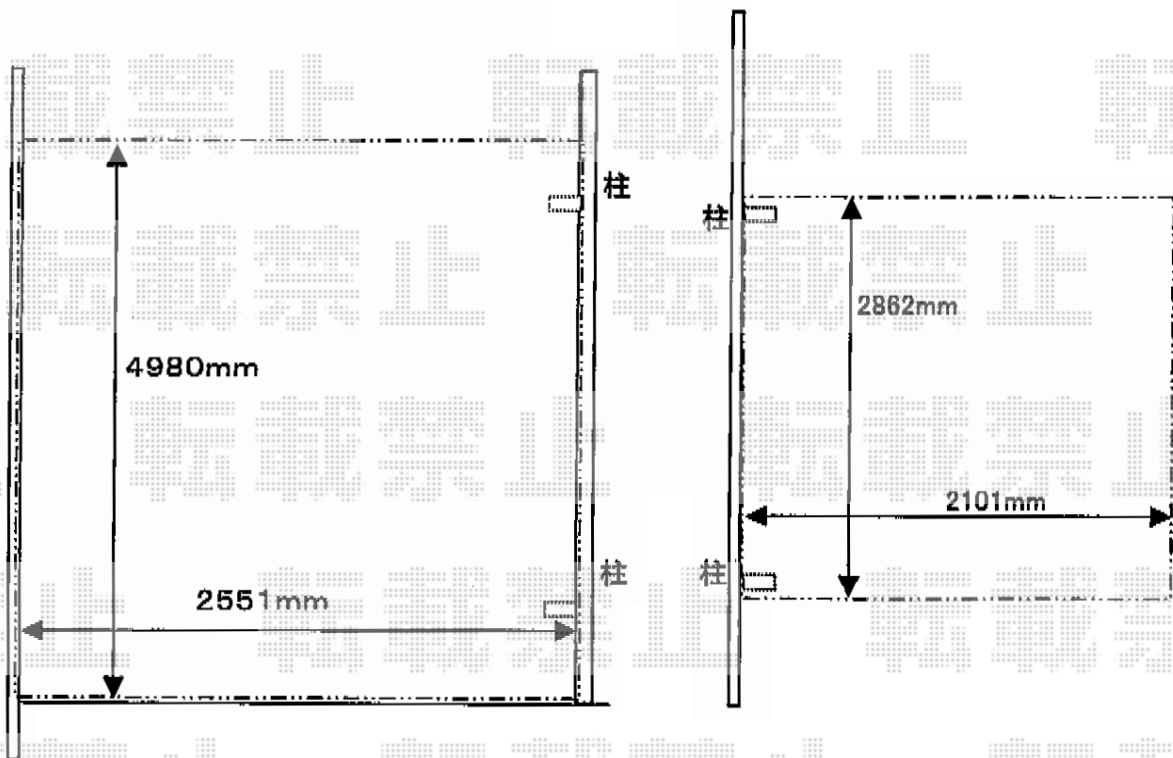

## カーポート・サイクルポート

トステム  
カーポートシグマIII 積雪~30cm対応  
幅=2,551mm  
奥行=4,980mm  
色：シャイングレー  
屋根材：熱線吸収アクアポリカーボネート  
(ライトブルー)  
柱仕様：ロング柱23仕様 (有効高 約2,300mm)

トステム  
カーポートシグマIII ミニ積雪~20cm対応  
幅=2,101mm  
奥行=2,862mm  
色：シャイングレー  
屋根材：熱線吸収アクアポリカーボネート  
(ライトブルー)  
柱仕様：標準柱仕様 (有効高 約1,800mm)