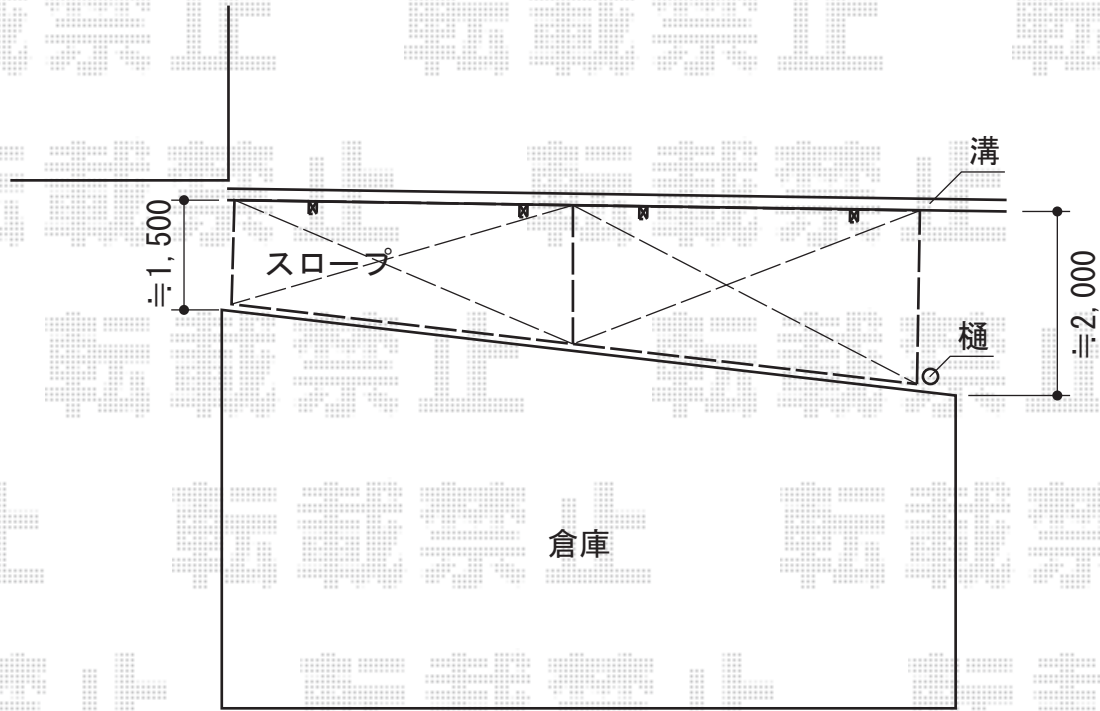

プレシオSPORT 縦連棟タイプ 積雪~20cm対応

Value Select プレシオSPORT 縦連棟タイプ 積雪~20cm対応
幅=2,400mm
奥行=10,064mm
色：チャコールブラック
屋根材：ポリカーボネート（スカイブルー）
柱仕様：ハイルーフ仕様（有効高 約2,250mm）

現場状況や作図制限により概略図の内容と多少の違いが生じることがございます。
施工時は、現場優先とさせて頂きたく思いますので、お立会い頂き、
最終のご指示のほど、何卒、宜しくお願い致します。