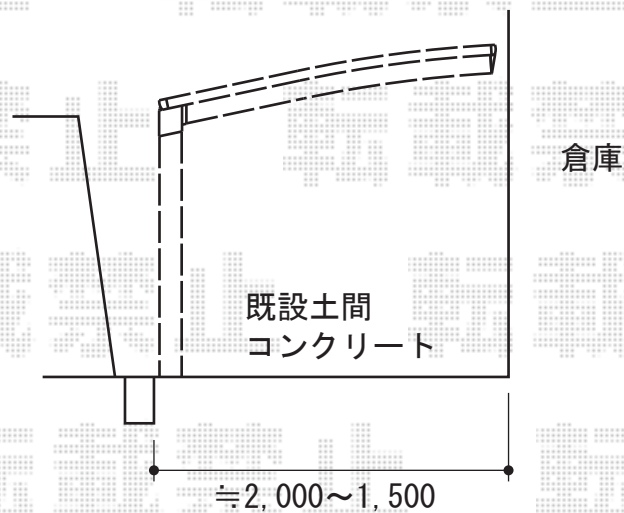

プレシオSPORT 縦連棟タイプ 積雪~20cm対応

Value Select プレシオSPORT 縦連棟タイプ 積雪~20cm対応
幅=2,400mm
奥行=10,064mm
色：チャコールブラック
屋根材：ポリカーボネート（スカイブルー）
柱仕様：ハイルーフ仕様（有効高 約2,250mm）

現場状況や作図制限により概略図の内容と多少の違いが生じることがございます。
施工時は、現場優先とさせて頂きたく思いますので、お立会い頂き、
最終のご指示のほど、何卒、宜しくお願い致します。