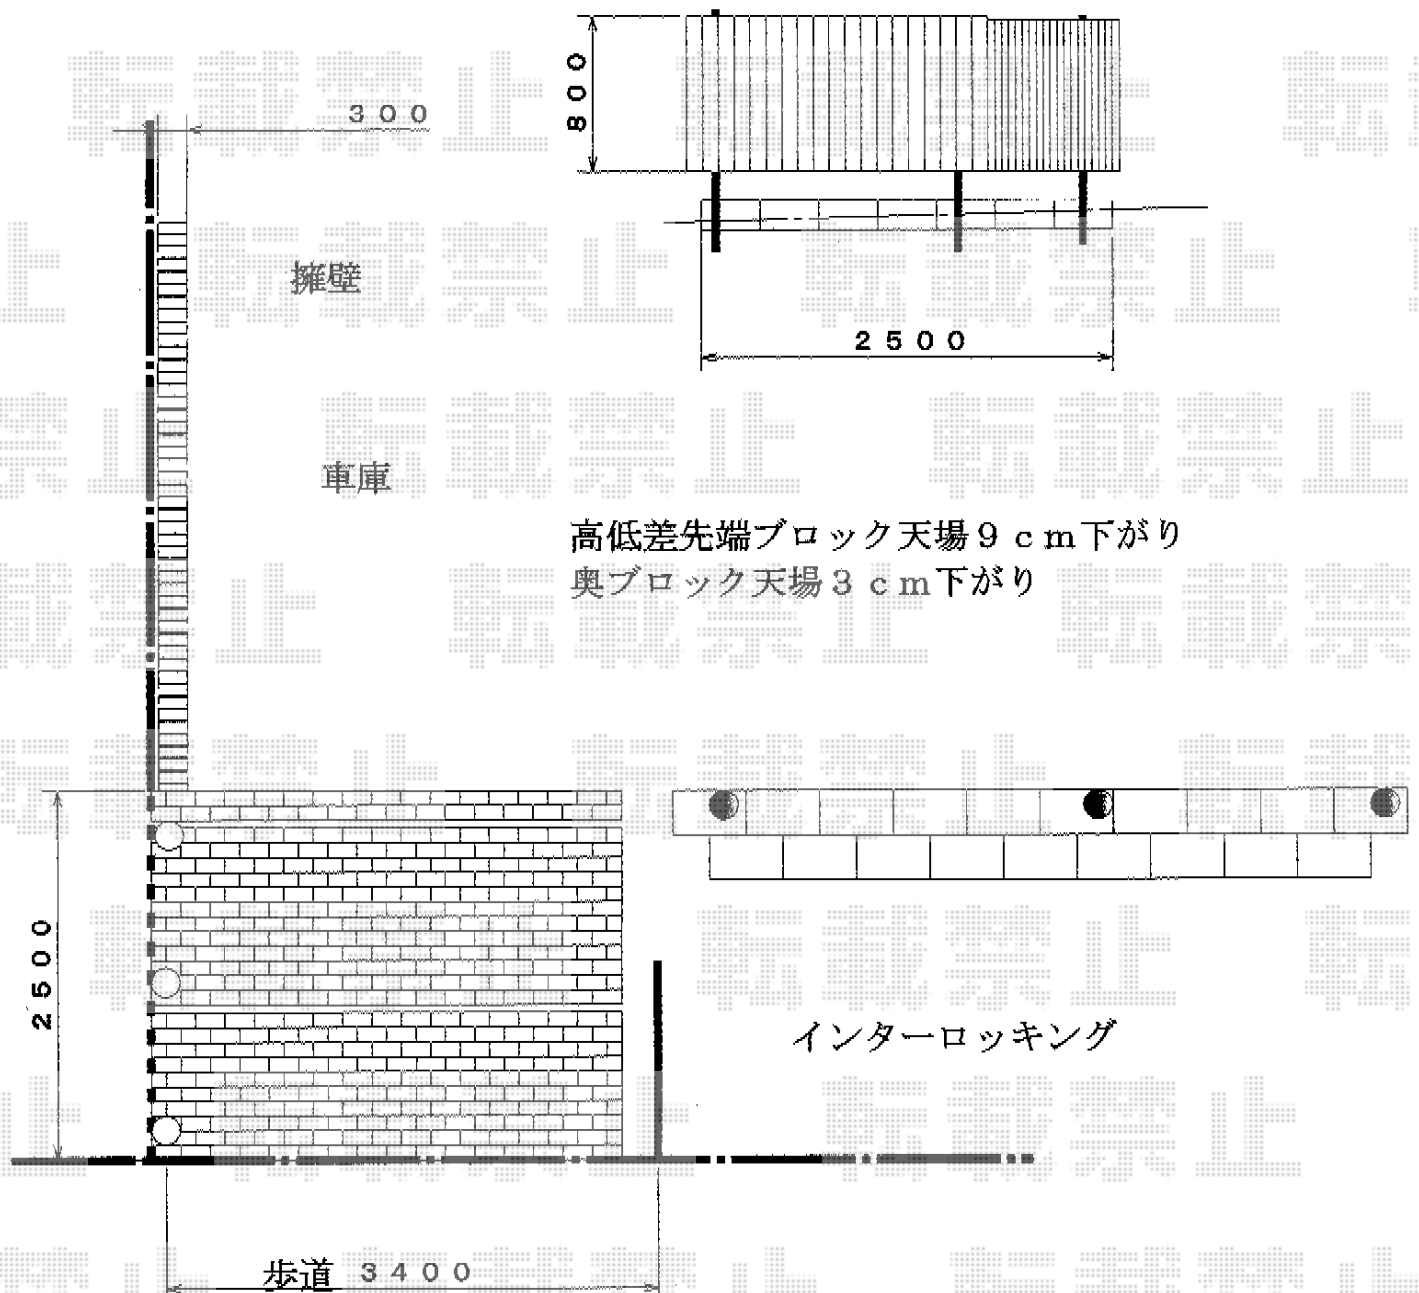

レスティンフェンス7型

YKK AP レスティンフェンス7型
本体1枚 (W×H) = (1,975×800mm) × 2枚
自由柱 : T80×3本
エンドキャップ : 1セット
色 : ホワイト

現場状況や作図制限により概略図の内容と多少の違いが生じることがございます。
施工時は、現場優先とさせて頂きたく思いますので、お立会い頂き、
最終のご指示のほど、何卒、宜しくお願い致します。

EX-SHOP
[HTTP://WWW.EX-SHOP.NET](http://www.ex-shop.net)