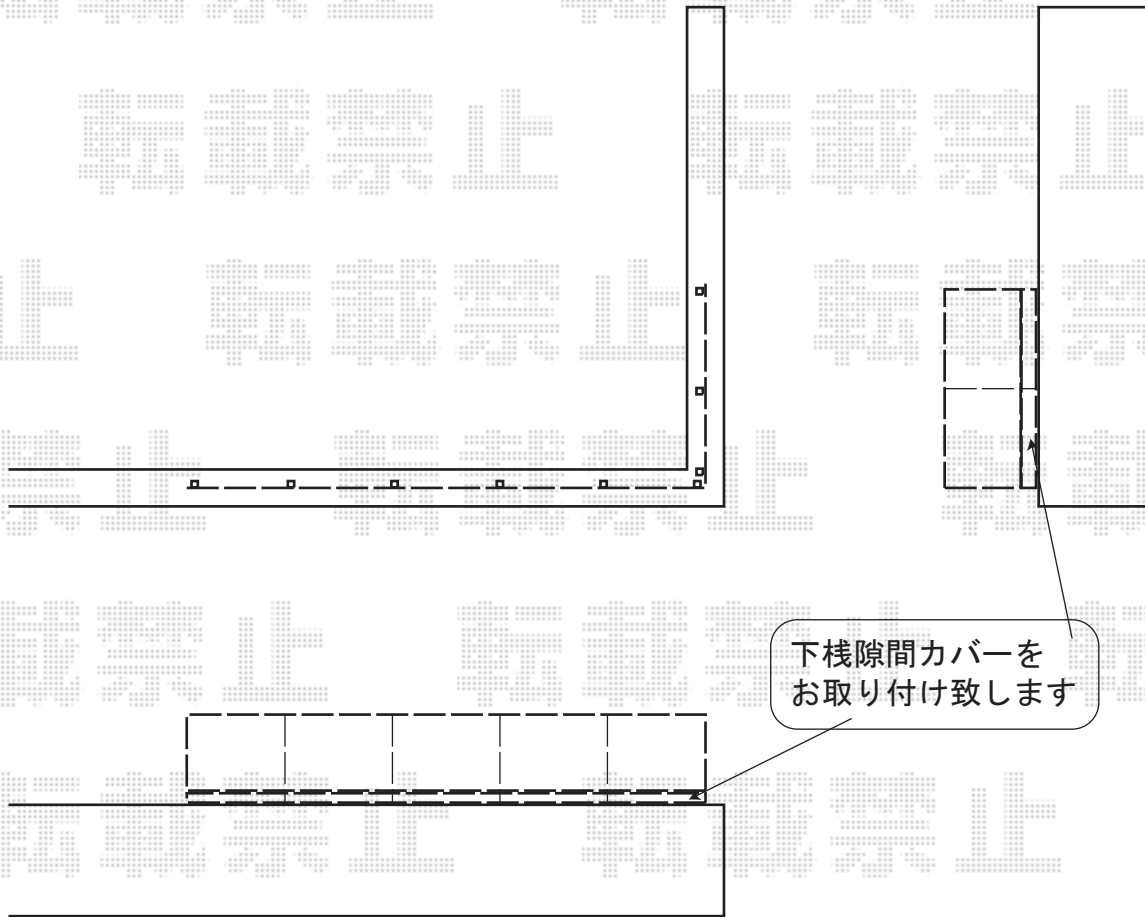

プリオR9型フェンス フリーポールタイプ

プリオR9型フェンス フリーポールタイプ
本体1枚 (W×H) = (1,979.5×800mm) × 7
柱仕様：フリーポールT-8×9
色：シャイングレー
部品：部品セットA×9

プリオRフェンス 下棧すき間カバー
カバー本体：80用×7
端部カバー：80用×1
連結コーナー継手A：T-8用×1

現場状況や作図制限により概略図の内容と多少の違いが生じることがございます。
施工時は、現場優先とさせて頂きたく思いますので、お立会い頂き、
最終のご指示のほど、何卒、宜しくお願い致します。