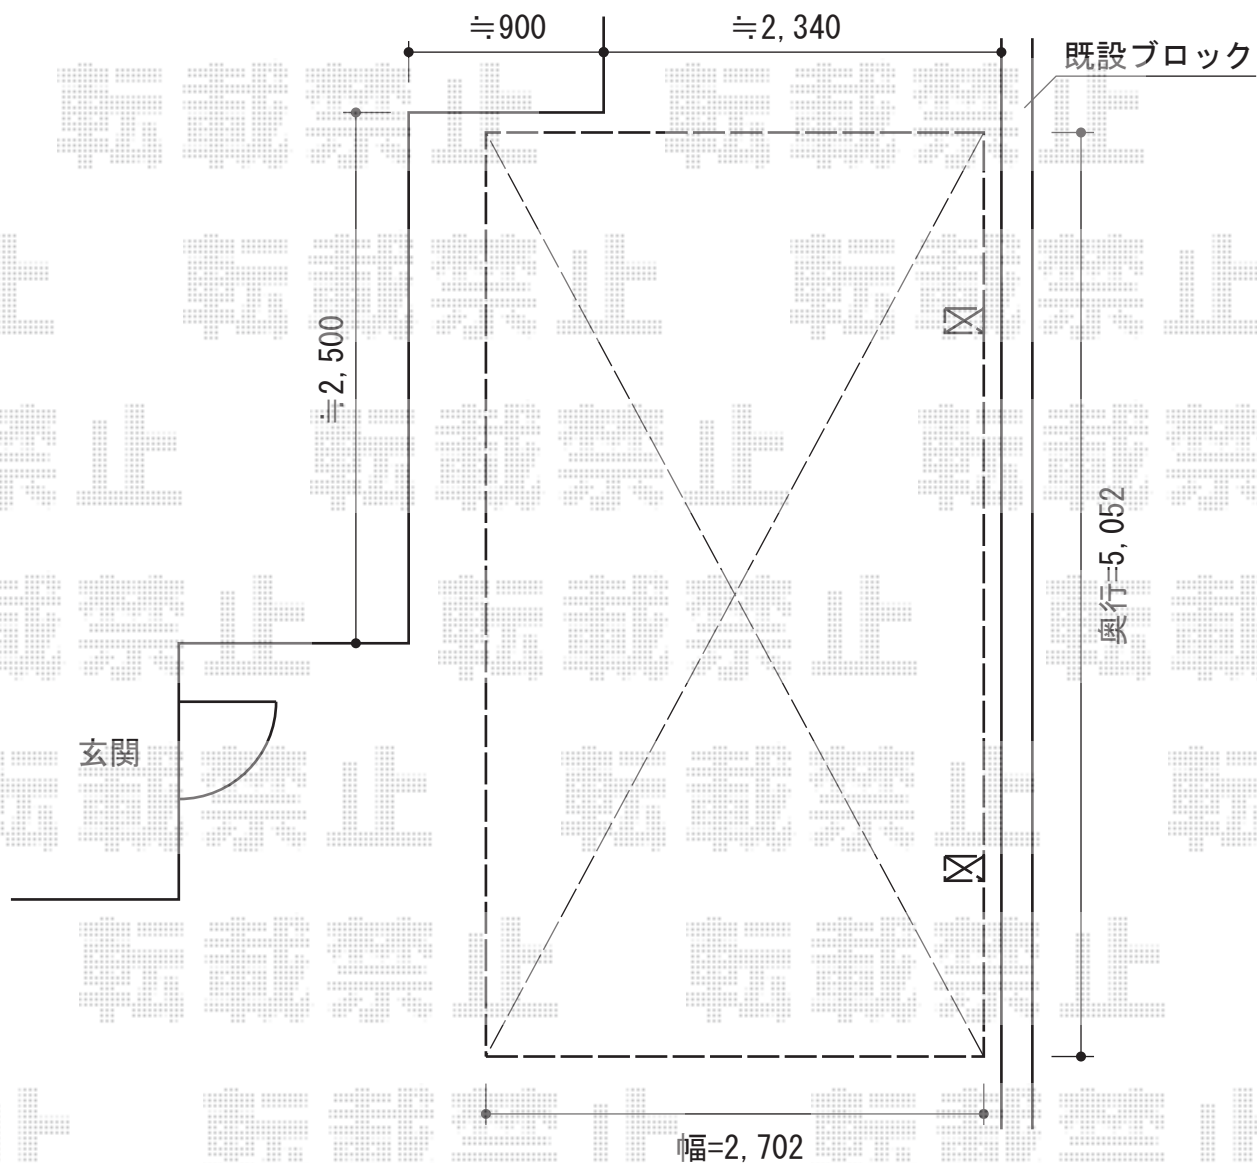

# レイナキャップポート 単体 積雪～20cm対応

YKK AP レイナキャップポート 単体 積雪～20cm対応  
幅=2,702mm  
奥行=5,052mm  
色：ブラウン  
屋根材：ポリカーボネート（スモークブラウン）  
柱仕様：ハイルーフ仕様（有効高 約2,355mm）

現場状況や作図制限により概略図の内容と多少の違いが生じることがございます。  
施工時は、現場優先とさせて頂きたく思いますので、お立会い頂き、  
最終のご指示のほど、何卒、宜しくお願い致します。