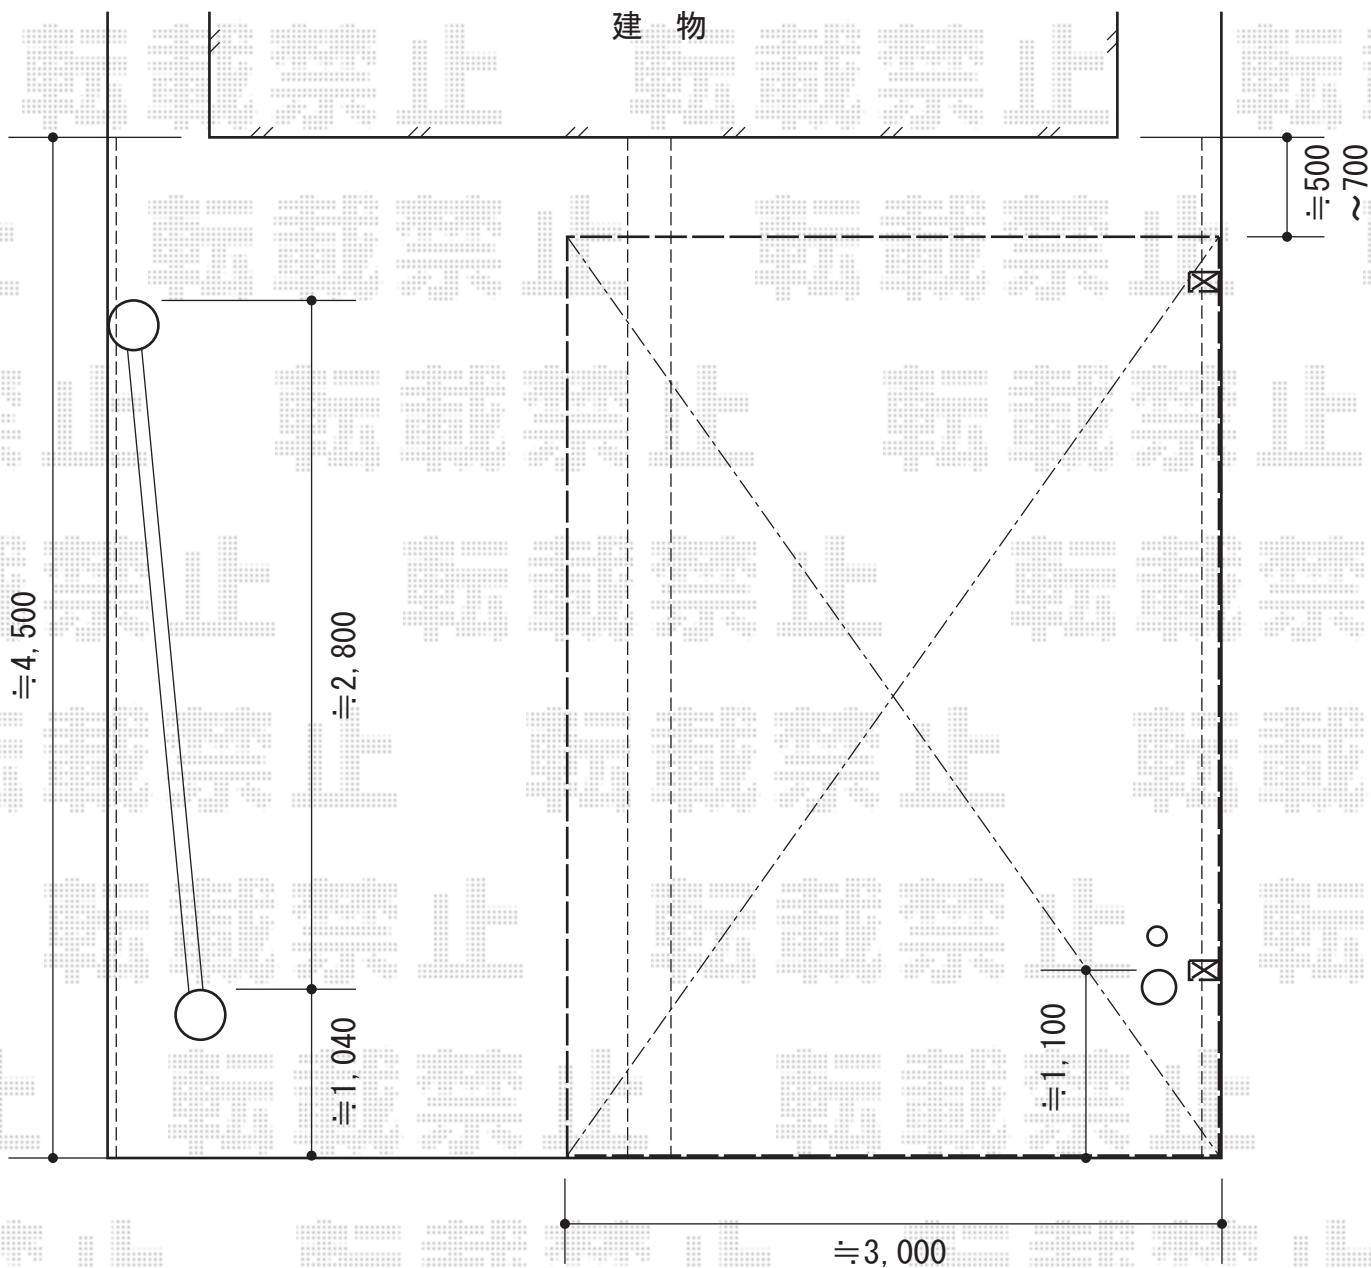

# カーブポートシグマIII 積雪～30cm対応

トステム カーブポートシグマIII 積雪～30cm対応  
幅=3,000mm

奥行=4,980mm

色：ホワイト

屋根材：ガリレポリカ（クリアマット/すりガラス調）

柱仕様：ロング柱23仕様（有効高 約2,300mm）

オプション：柱ガード（1本入り）（¥7,000-）×2

現場状況や作図制限により概略図の内容と多少の違いが生じることがございます。  
施工時は、現場優先とさせて頂きたく思いますので、お立会い頂き、  
最終のご指示のほど、何卒、宜しくお願い致します。