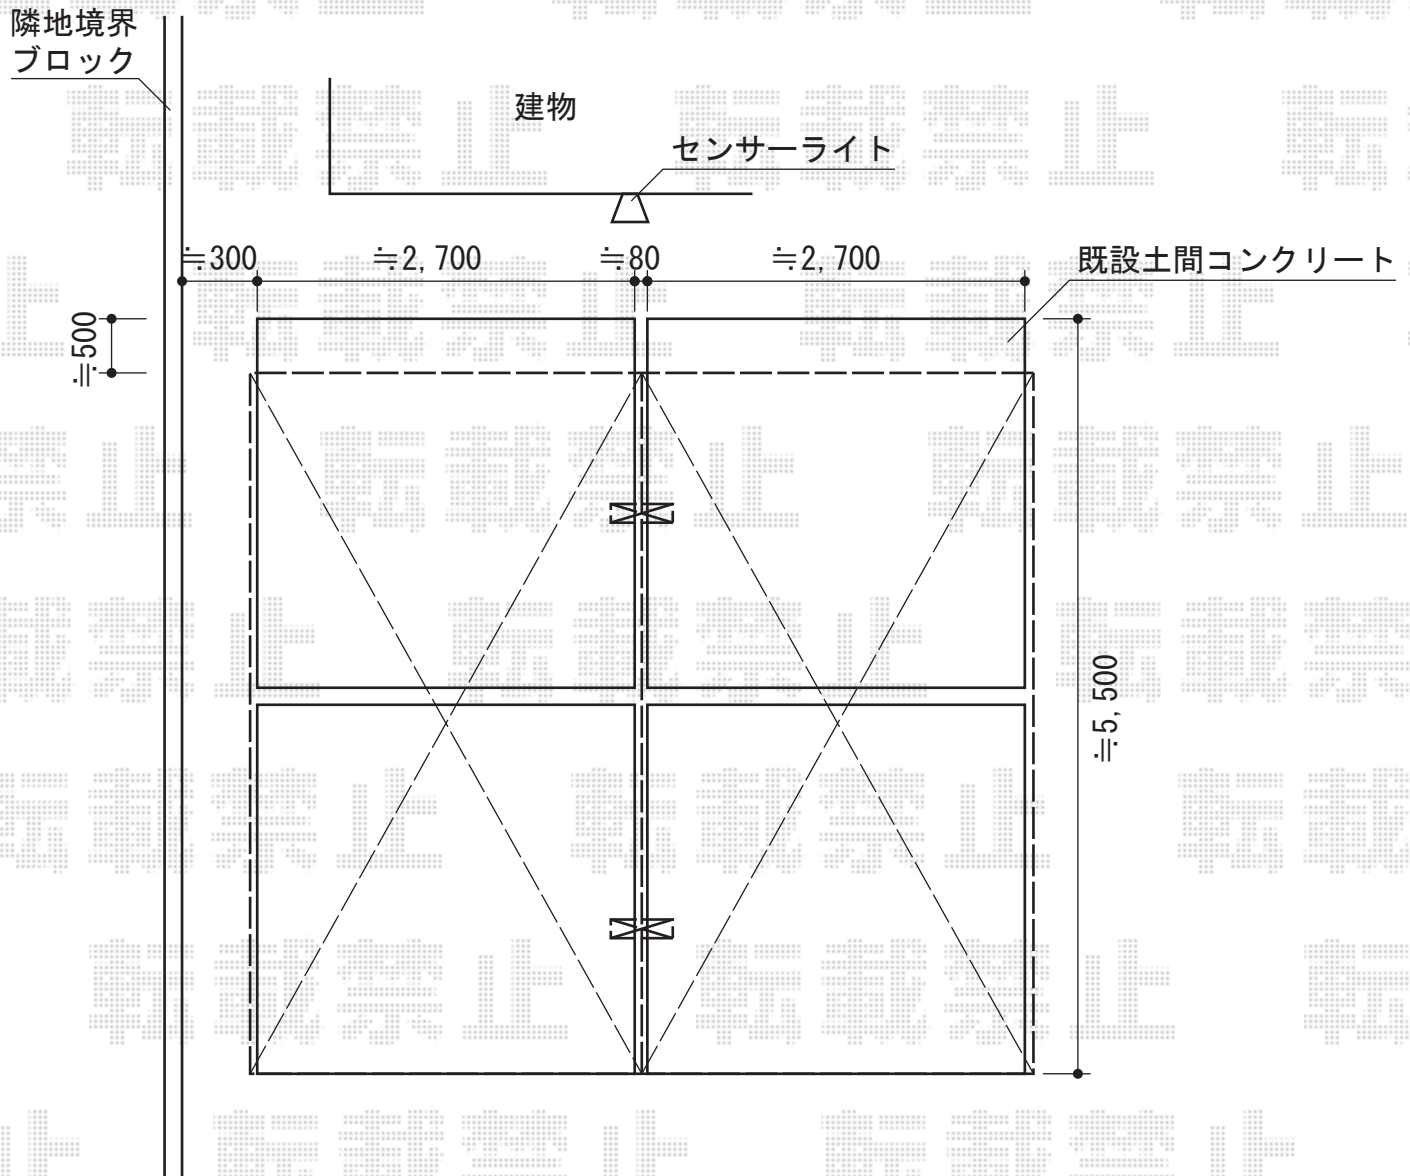

# カーブポートシグマIII Y合掌 積雪～30cm対応

トステム カーブポートシグマIII Y合掌 積雪～30cm対応  
幅=5,430mm  
奥行=4,980mm  
色：シャイングレー  
屋根材：熱線吸収ポリカーボネート（ライトブルーマット調）  
柱仕様：ロング柱23仕様（有効高 約2,300mm）

現場状況や作図制限により概略図の内容と多少の違いが生じることがございます。  
施工時は、現場優先とさせて頂きたく思いますので、お立会い頂き、  
最終のご指示のほど、何卒、宜しくお願い致します。