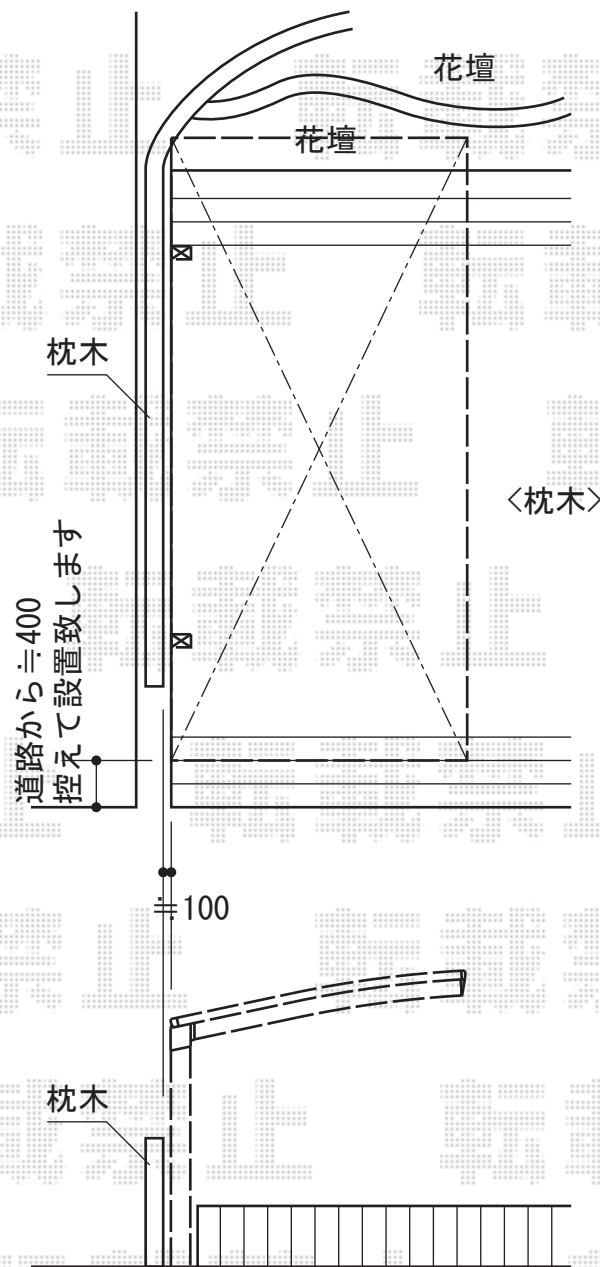

プレシオSPORT 単体 積雪～20cm対応

Value Select プレシオSPORT 単体 積雪～20cm対応  
幅=2,400mm  
奥行=5,052mm  
色：ノーブルステン  
屋根材：ポリカーボネート（ブルースモーク）  
柱仕様：標準柱仕様（有効高 約1,800mm）

現場状況や作図制限により概略図の内容と多少の違いが生じることがございます。  
施工時は、現場優先とさせて頂きたく思いますので、お立会い頂き、  
最終のご指示のほど、何卒、宜しくお願い致します。