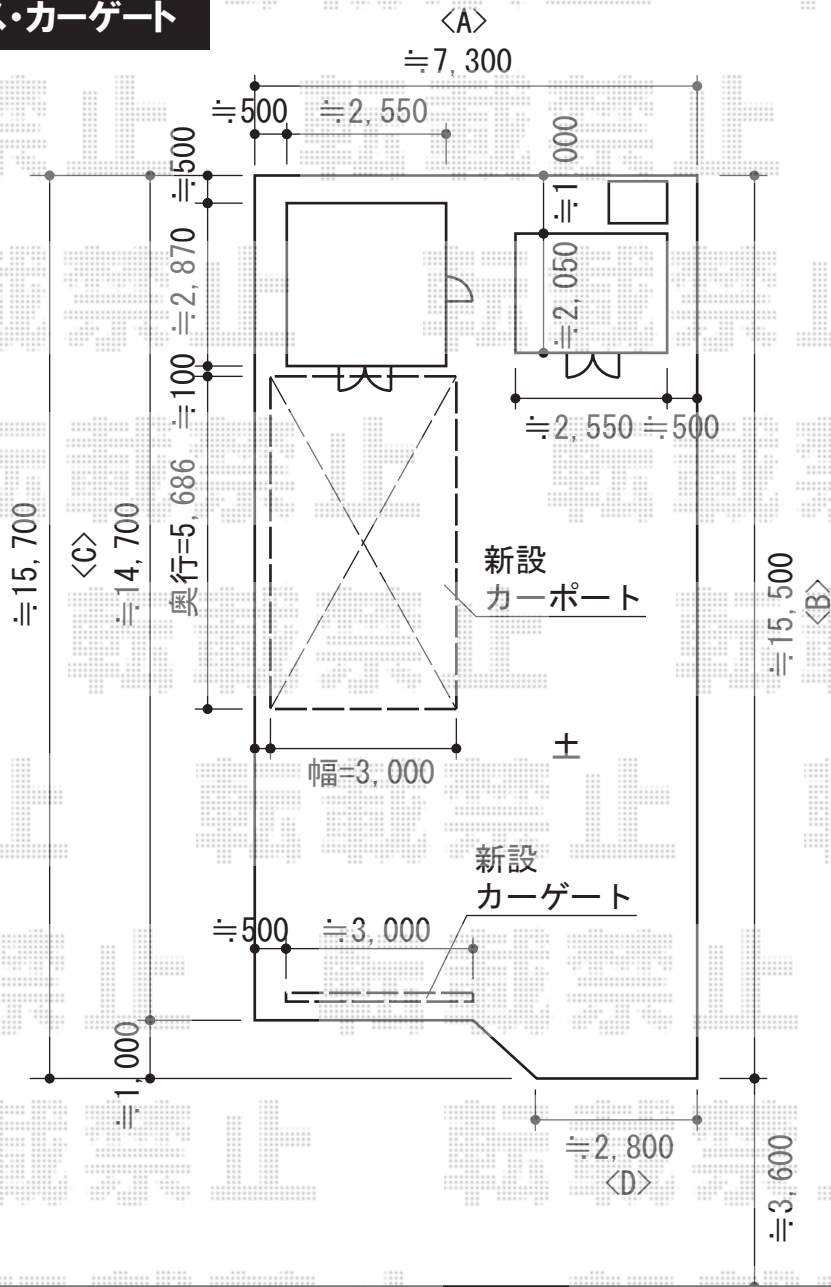

カーポート・フェンス・カーゲート

トステム カーポートシグマIII 積雪～30cm対応
 幅=3,000mm
 奥行=5,686mm
 色：シャイングレー
 屋根材：熱線吸収アクアポリカーボネート（ライトブルー）
 柱仕様：ロング柱23仕様（有効高 約2,300mm）

YKK AP イーネットフェンス1F型 自由柱タイプ
 本体1枚（W×H）=（1,990mm×1,000mm）×22枚
 アルミ自由柱：T100×28本
 コーナー部品：4セット
 端部キャップ：5セット
 色：本体 ダークブ本体 プラチナステン/アルミ柱 プラチナステン

Value Select スウィングアップゲート 縦格子型 電動式
 本体（W×H）=（2,950mm×1,200mm）
 色：ステンカラー
 柱仕様：1200（ハイルーフ仕様式 有効通過高さ 2,140mm）
 駆動：外観左側駆動

現場状況や作図制限により概略図の内容と多少の違いが生じることがございます。
 施工時は、現場優先とさせて頂きたく思いますので、お立会い頂き、
 最終のご指示のほど、何卒、宜しくお願い致します。