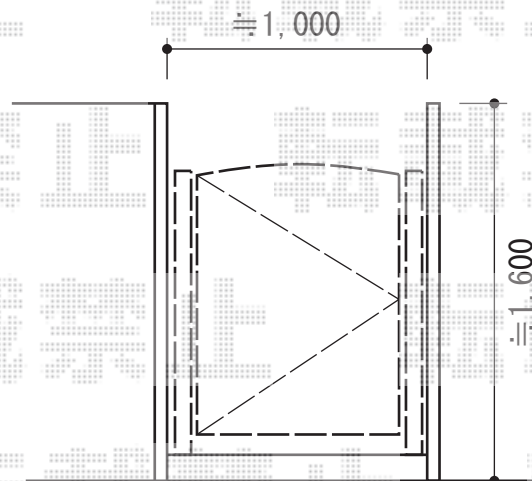

ディズニー門扉 ミッキーA型 片開き 角門柱式

新日軽 ディズニー門扉 ミッキーA型 片開き 角門柱式
本体1枚 (W×H) = (w800mm×H1,200mm) ×1枚
色：ブラック
錠：ZCK錠
開き：外開き

現場状況や作図制限により概略図の内容と多少の違いが生じることがございます。
施工時は、現場優先とさせて頂きたく思いますので、お立会い頂き、
最終のご指示のほど、何卒、宜しくお願い致します。