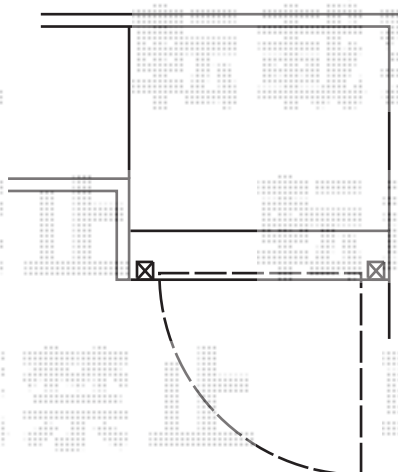

ディズニー門扉 ミッキーA型 片開き 角門柱式

新日軽 ディズニー門扉 ミッキーA型 片開き 角門柱式
本体1枚 (W×H) = (w800mm×H1,200mm) ×1枚
色：ブラック
錠：ZCK錠
開き：外開き

現場状況や作図制限により概略図の内容と多少の違いが生じることがございます。
施工時は、現場優先とさせて頂きたく思いますので、お立会い頂き、
最終のご指示のほど、何卒、宜しくお願い致します。