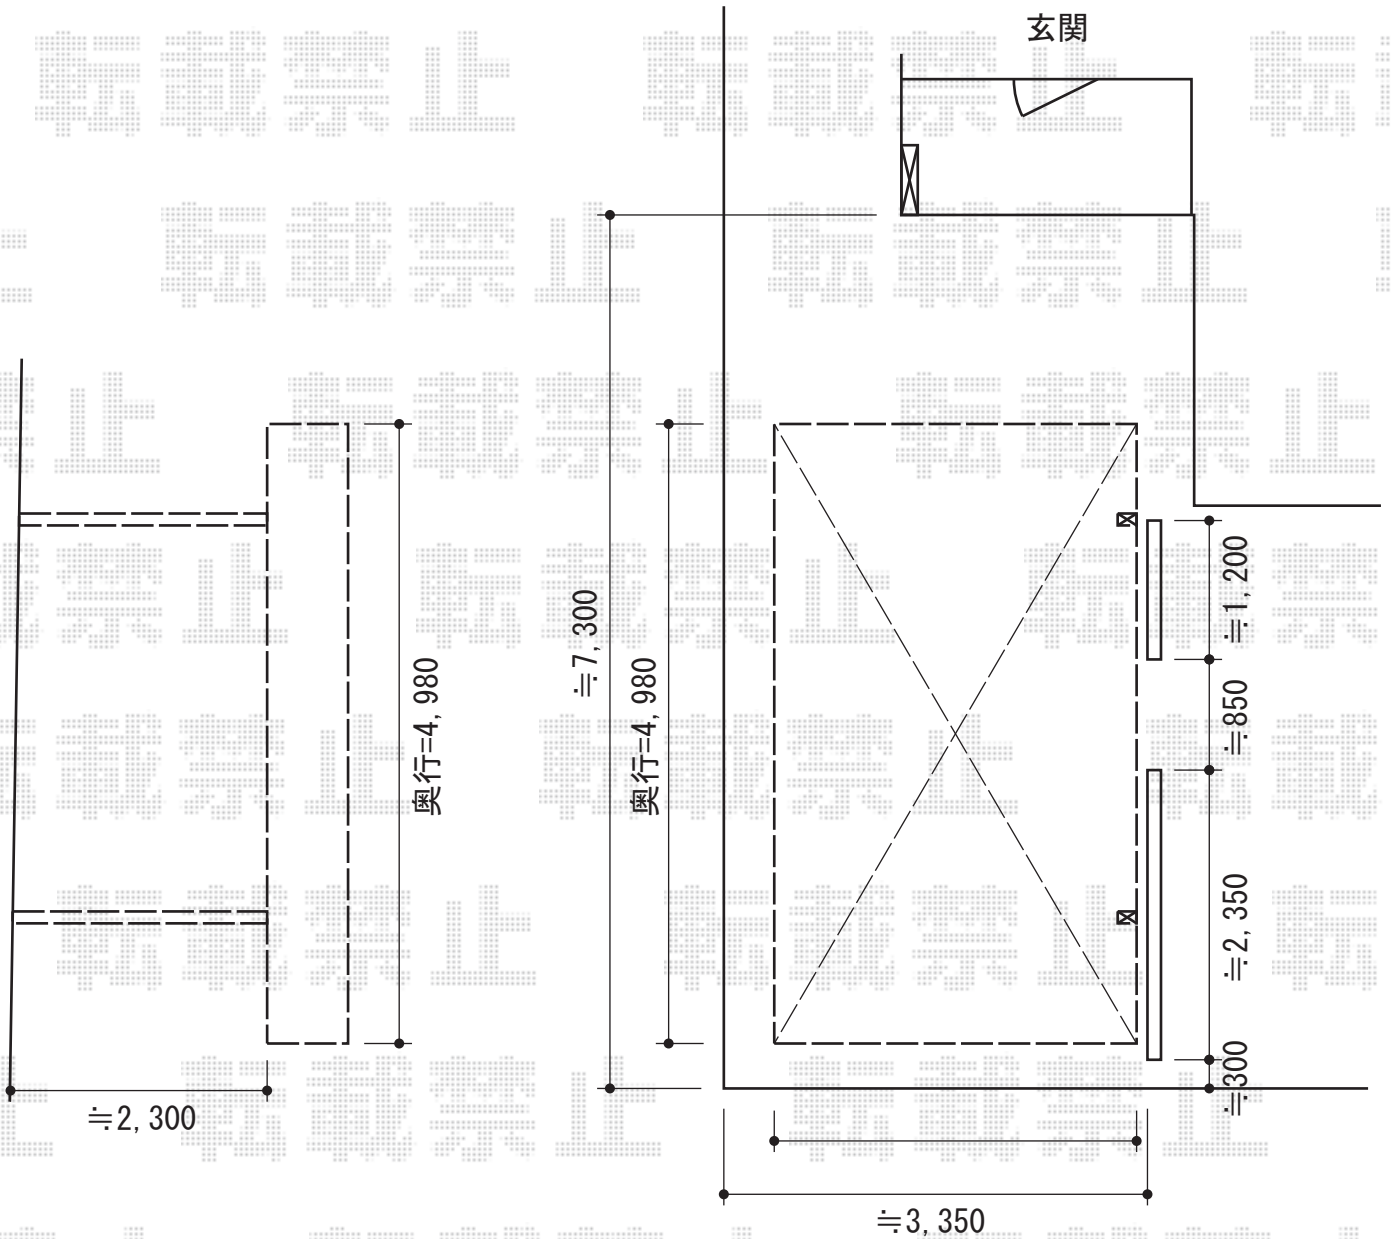

カーブポートシグマIII 積雪～30cm対応

トステム カーブポートシグマIII 積雪～30cm対応
幅=2,701mm
奥行=4,980mm
色：シャイングレー
屋根材：ガリレポリカ（クリアマット/すりガラス調）
柱仕様：ロング柱23仕様（有効高 約2,300mm）

現場状況や作図制限により概略図の内容と多少の違いが生じることがございます。
施工時は、現場優先とさせて頂きたく思いますので、お立会い頂き、
最終のご指示のほど、何卒、宜しくお願い致します。