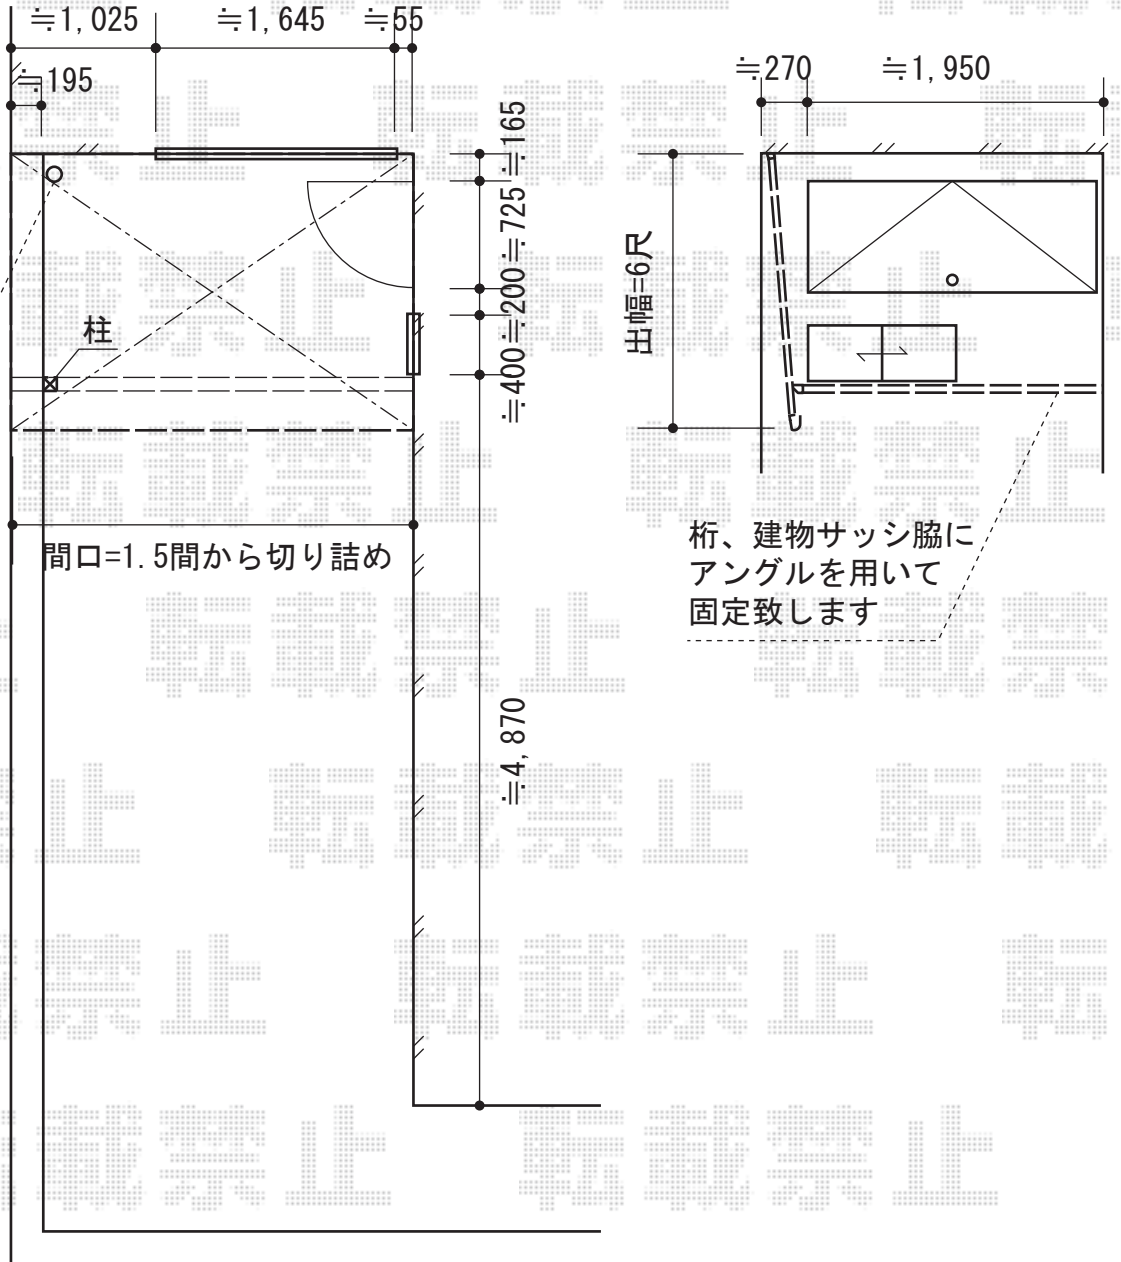

パワーアルファ F型 屋根タイプ 単体 積雪～30cm対応

テレビアンテナ部分、
くり抜き加工
(φ≒20)して納めます

トステム パワーアルファ F型 屋根タイプ 単体 積雪～30cm対応
 間口=関東間1.5間 (柱芯々2,755mm 屋根幅3,080mm)
 出幅=6尺 (1,785mm)
 色：ホワイト
 屋根材：ポリカーボネート (ブルースモーク)
 柱仕様：柱奥行移動タイプ (柱2本)
 施工方法：1スパン下止め
 追加部材：角度自在垂木掛け用部材・片袖納まり部材

現場状況や作図制限により概略図の内容と多少の違いが生じることがございます。
 施工時は、現場優先とさせて頂きたく思いますので、お立会い頂き、
 最終のご指示のほど、何卒、宜しくお願い致します。

EX-SHOP
[HTTP://WWW.EX-SHOP.NET](http://www.ex-shop.net)

担当：岡本