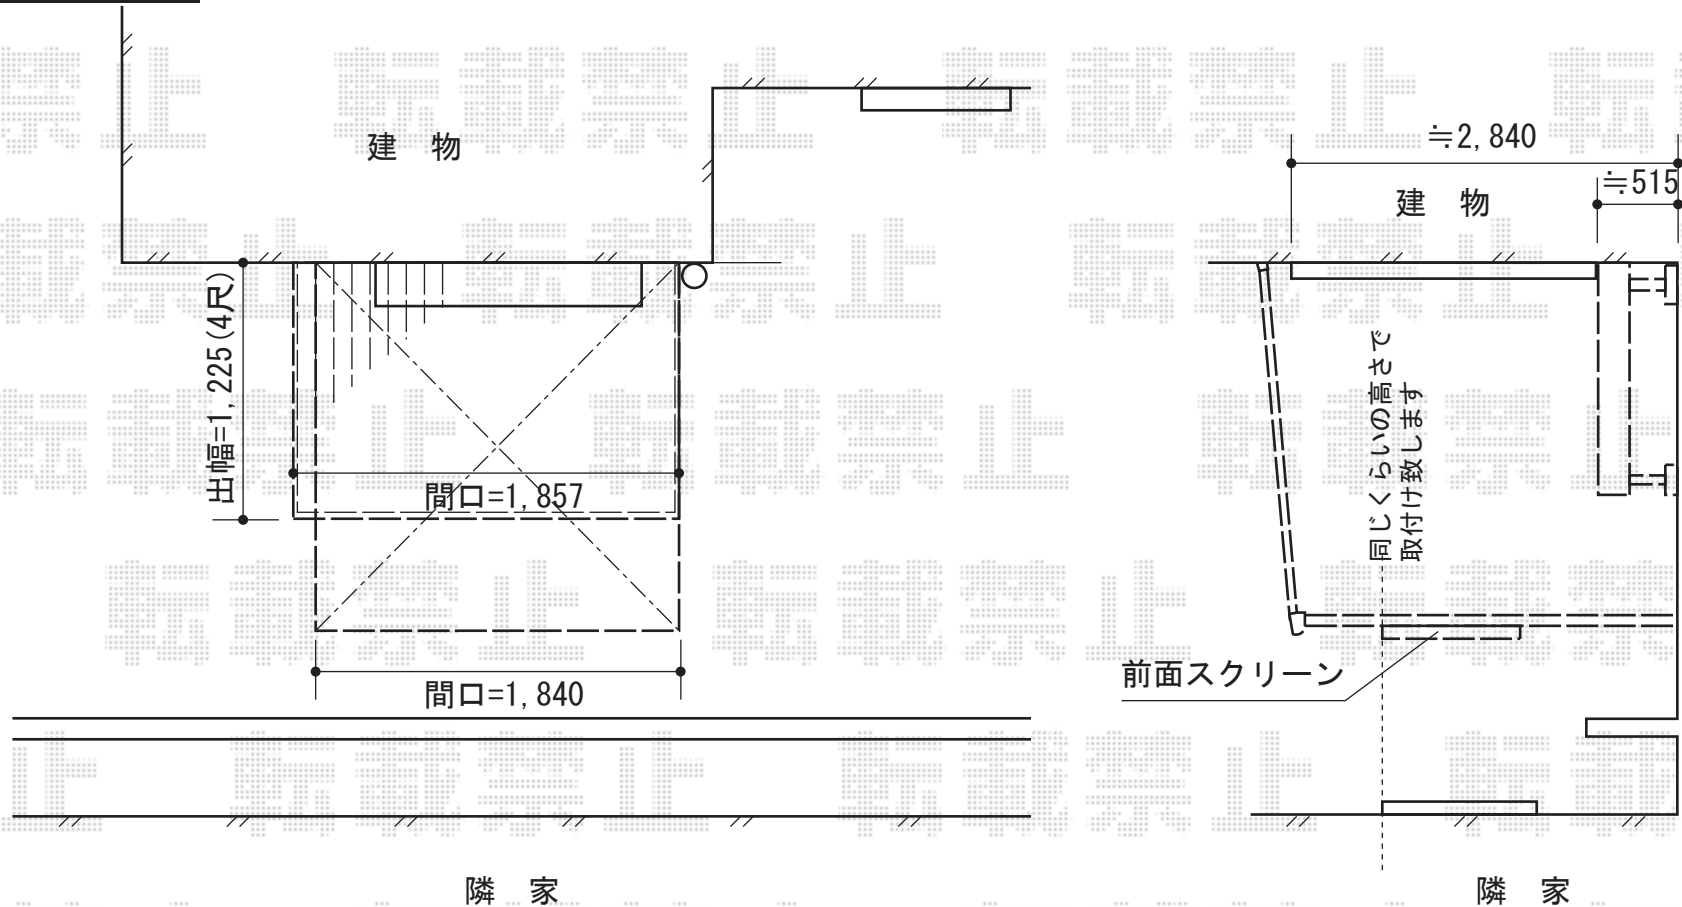

## リウッドデッキ 200 単体

YKK AP リウッドデッキ 200 単体  
間口=1間 (1,857mm)  
出幅=4尺 (1,225mm)  
色：床板/ホワイトブラウン 束柱/プラチナステン  
床板：縦貼り  
束柱：Tタイプ(400~500mm)

現場状況や作図制限により概略図の内容と多少の違いが生じることがございます。  
施工時は、現場優先とさせて頂きたく思いますので、お立会い頂き、  
最終のご指示のほど、何卒、宜しくお願い致します。