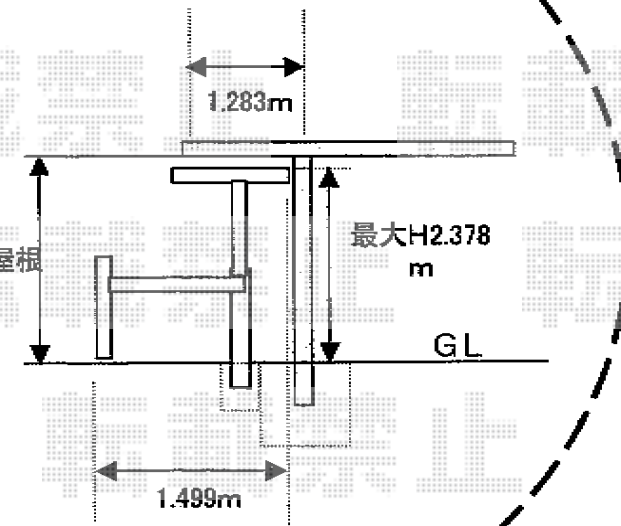

レオンポートneo 2台用 積雪~50cm対応

平面図

YKK AP レオンポートneo 2台用 積雪~50cm対応
幅=5,511mm
奥行=5,966mm
色: カームブラック
屋根材: スチール折板 (ペフ無 シルバー)
柱仕様: 角柱・標準柱仕様 (有効高 約2,340mm)
横材: なし

YKK AP エクスラインアップゲート ワイド1型
電動式 <2モーター>
本体 (W×H) = (5,280mm×1,200mm)
色: カームブラック
柱仕様: 1200 (ハイルーフ仕様 有効高さ 2,140mm)
駆動: 外観左側駆動

横断図

ゲート横断図

現場状況や作図制限により概略図の内容と多少の違いが生じることがございます。
施工時は、現場優先とさせて頂きたく思いますので、お立会い頂き、
最終のご指示のほど、何卒、宜しくお願い致します。

全ての著作権は、エクスショップに帰属します。当社とのお取引目的外の使用・複製・転載禁止となっております。

EX-SHOP
HTTP://WWW.EX-SHOP.NET

担当: 八浦