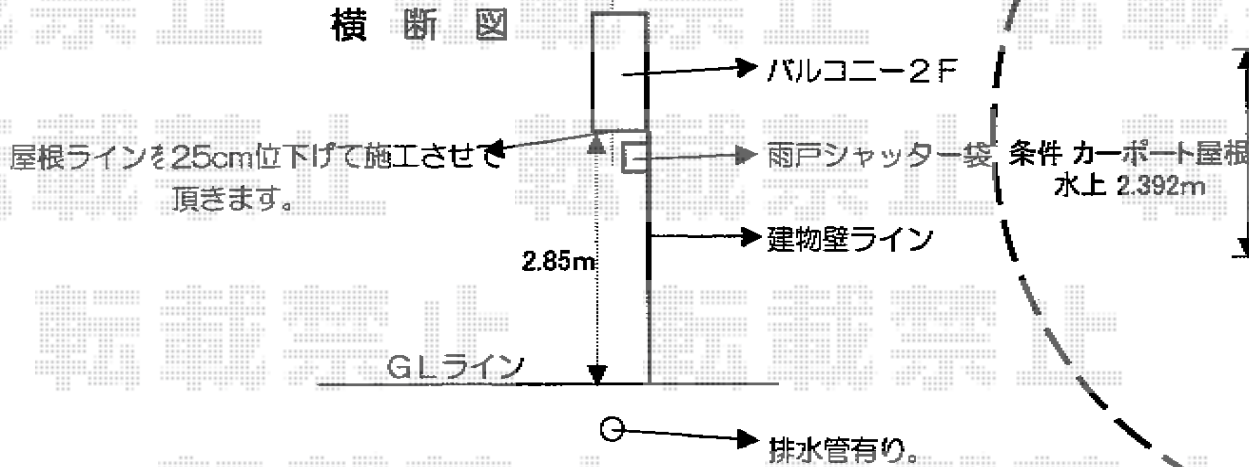

レオンポートneo 2台用 積雪~50cm対応

平面図

YKK AP レオンポートneo 2台用 積雪~50cm対応
幅=5,511mm
奥行=5,966mm
色: カームブラック
屋根材: スチール折板 (ペフ無 シルバー)
柱仕様: 角柱・標準柱仕様 (有効高 約2,340mm)
横材: なし

YKK AP エクスラインアップゲート ワイド1型
電動式 <2モーター>
本体 (W×H) = (5,280mm×1,200mm)
色: カームブラック
柱仕様: 1200 (ハイルーフ仕様 有効高さ 2,140mm)
駆動: 外観左側駆動

横断図

ゲート横断図

現場状況や作図制限により概略図の内容と多少の違いが生じることがございます。
施工時は、現場優先とさせて頂きたく思いますので、お立会い頂き、
最終のご指示のほど、何卒、宜しくお願い致します。

全ての著作権は、エクスショップに帰属します。当社とのお取引目的外の使用・複製・転載禁止となっております。

EX-SHOP
HTTP://WWW.EX-SHOP.NET

担当: 八浦