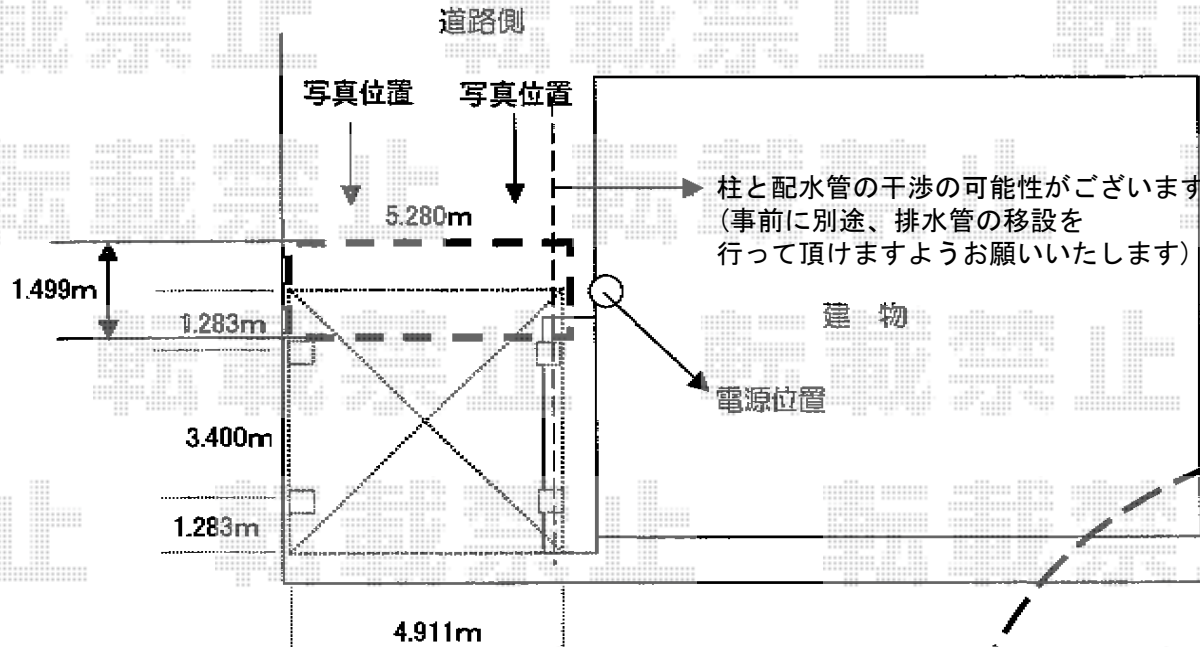

レオンポートneo 2台用 積雪~50cm対応

平面図

YKK AP レオンポートneo 2台用 積雪~50cm対応
幅=5,511mm
奥行=5,966mm
色: カームブラック
屋根材: スチール折板 (ペフ無 シルバー)
柱仕様: 角柱・標準柱仕様 (有効高 約2,340mm)
横材: なし

YKK AP エクスラインアップゲート ワイド1型
電動式 <2モーター>
本体 (W×H) = (5,280mm×1,200mm)
色: カームブラック
柱仕様: 1200 (ハイルーフ仕様 有効高さ 2,140mm)
駆動: 外観左側駆動

横断図

ゲート横断図

現場状況や作図制限により概略図の内容と多少の違いが生じることがございます。
施工時は、現場優先とさせて頂きたく思いますので、お立会い頂き、
最終のご指示のほど、何卒、宜しくお願い致します。

全ての著作権は、エクスショップに帰属します。当社とのお取引目的外の使用・複製・転載禁止となっております。

EX-SHOP
HTTP://WWW.EX-SHOP.NET

担当: 八浦