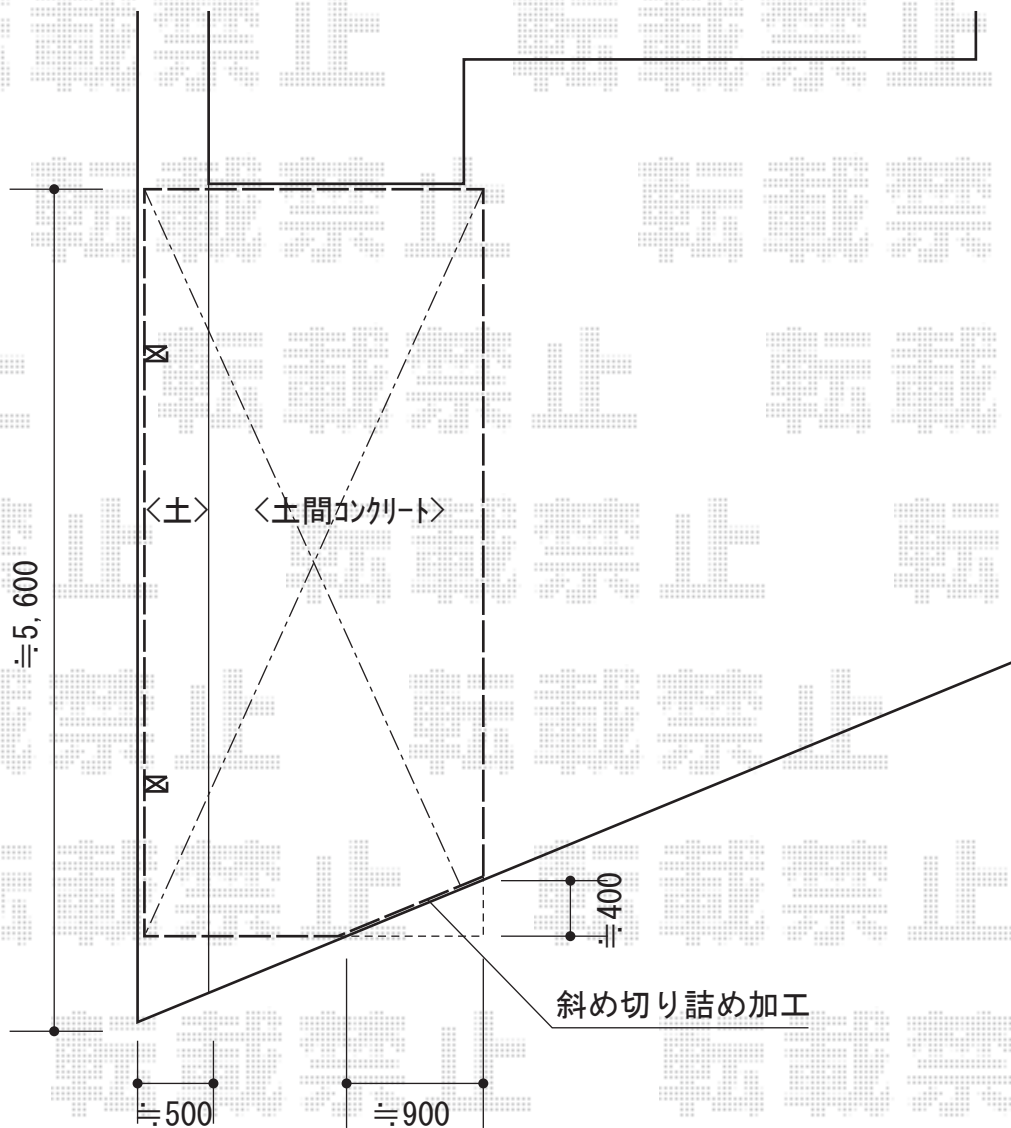

# プレシオSPORT積雪～20cm対応

Value Select プレシオSPORT積雪～20cm対応

幅=2,400mm

奥行=5,052mm

色：ノーブルステン

屋根材：熱線遮断ポリカーボネート（スカイブルーマット調）

柱仕様：ハイルーフ仕様（有効高 約2,250mm）

TOEX 汎用形材アングルピース（アルミ）

寸法：50×50×30（10コ入）

色：シャイングレー

現場状況や作図制限により概略図の内容と多少の違いが生じることがございます。  
施工時は、現場優先とさせて頂きたく思いますので、お立会い頂き、  
最終のご指示のほど、何卒、宜しくお願い致します。

EX-SHOP  
HTTP://WWW.EX-SHOP.NET

担当：谷

全ての著作権は、エクスショップに帰属します。当社とのお取引目的外の使用・複製・転載禁止となっております。