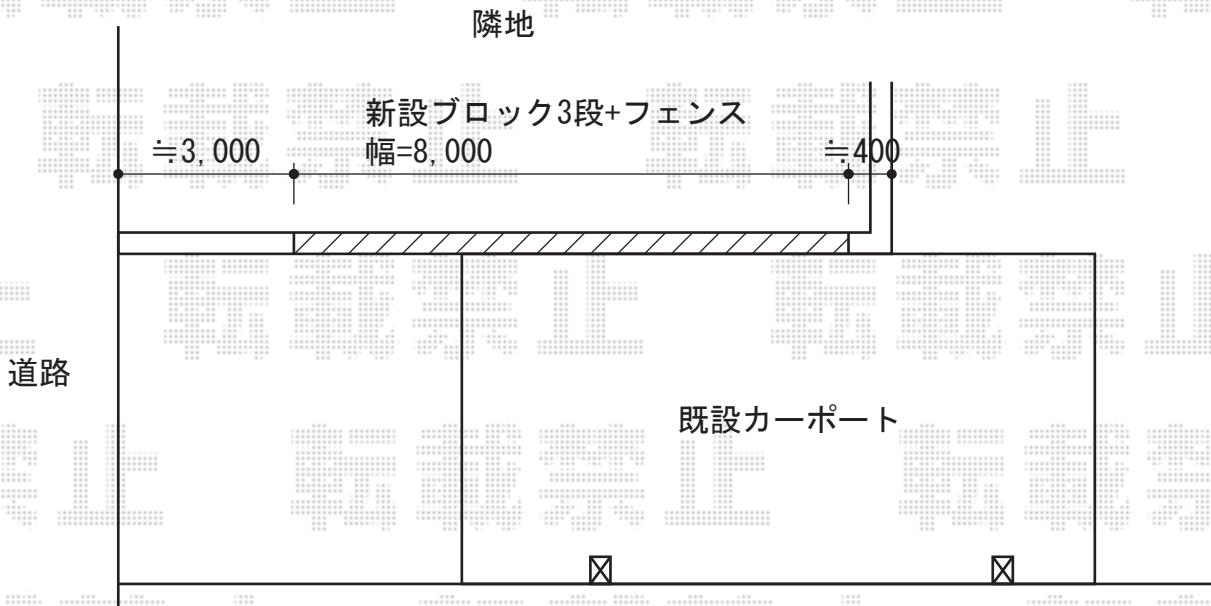

## プリオR6型フェンス フリーポールタイプ

TOEX プリオR6型フェンス フリーポールタイプ  
本体1枚(W×H)=(1,975mm×800mm)×4枚  
主柱:T-8×5本  
部品セットA:T-8×5セット  
端部キャップA:T-8×1セット  
色:マイルドブラック

現場状況や作図制限により概略図の内容と多少の違いが生じることがございます。  
施工時は、現場優先とさせて頂きたく思いますので、お立会い頂き、  
最終のご指示のほど、何卒、宜しくお願い致します。