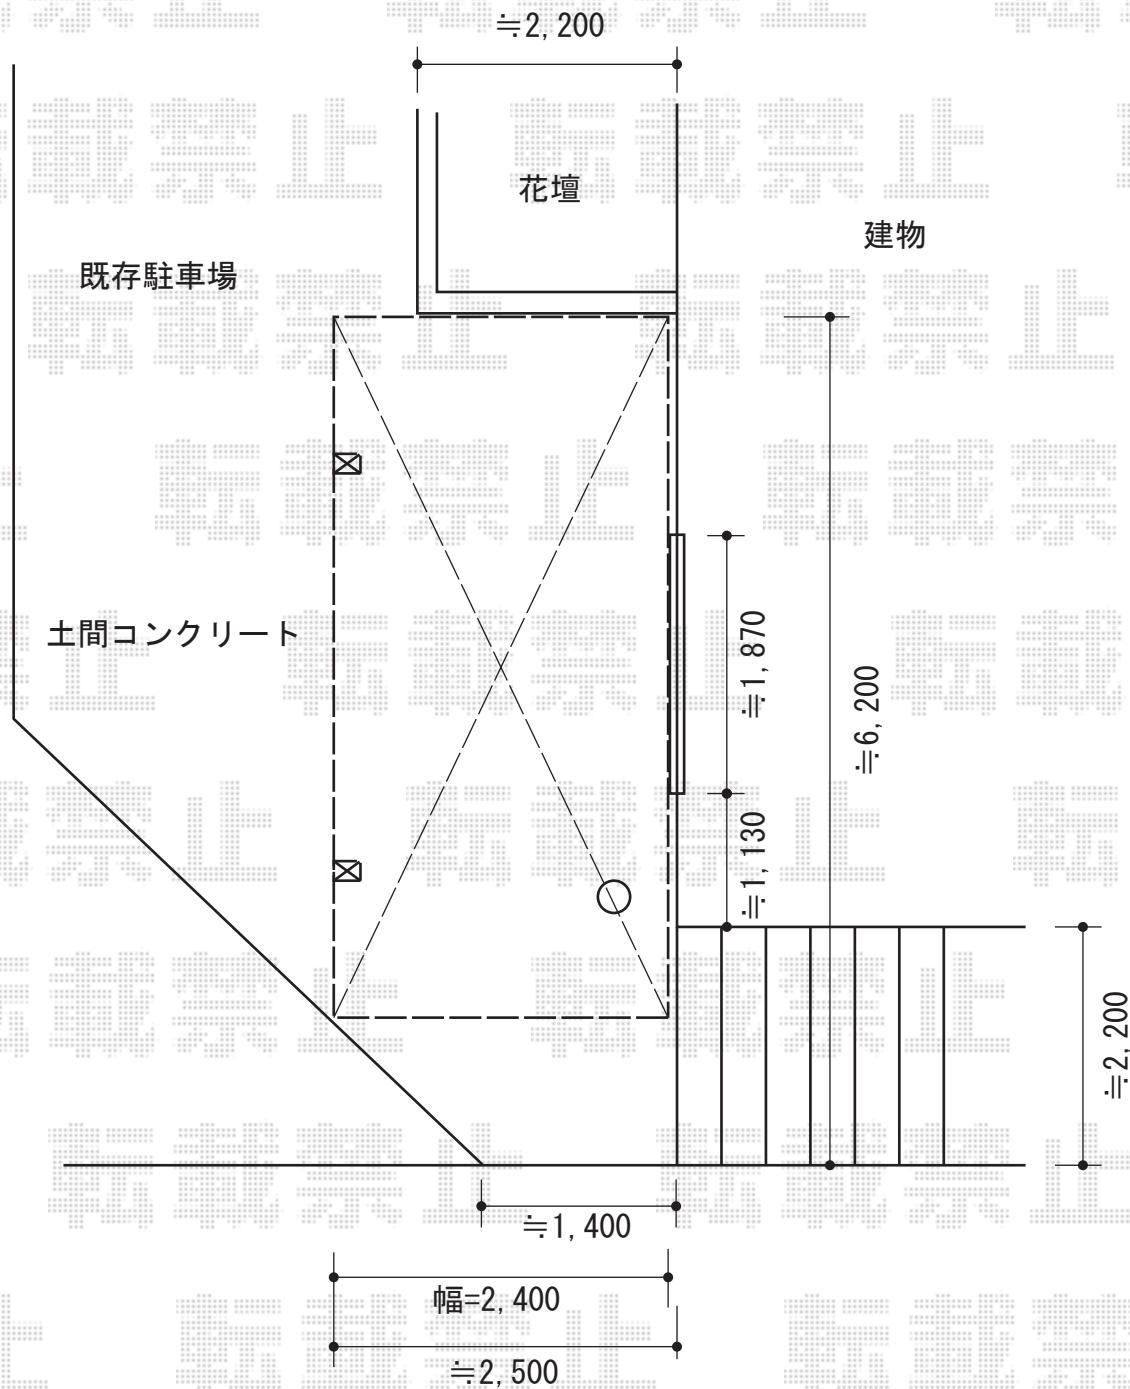

プレシオスポート 積雪～20cm対応

プレシオスポート 積雪～20cm対応

幅=2,400mm

奥行=5,052mm

色：ノーブルステン

屋根材：熱線遮断ポリカーボネート（スカイブルーマット調）

柱仕様：ハイルーフ仕様（有効高 約2,250mm）

現場状況や作図制限により概略図の内容と多少の違いが生じることがございます。  
 施工時は、現場優先とさせて頂きたく思いますので、お立会い頂き、  
 最終のご指示のほど、何卒、宜しくお願い致します。