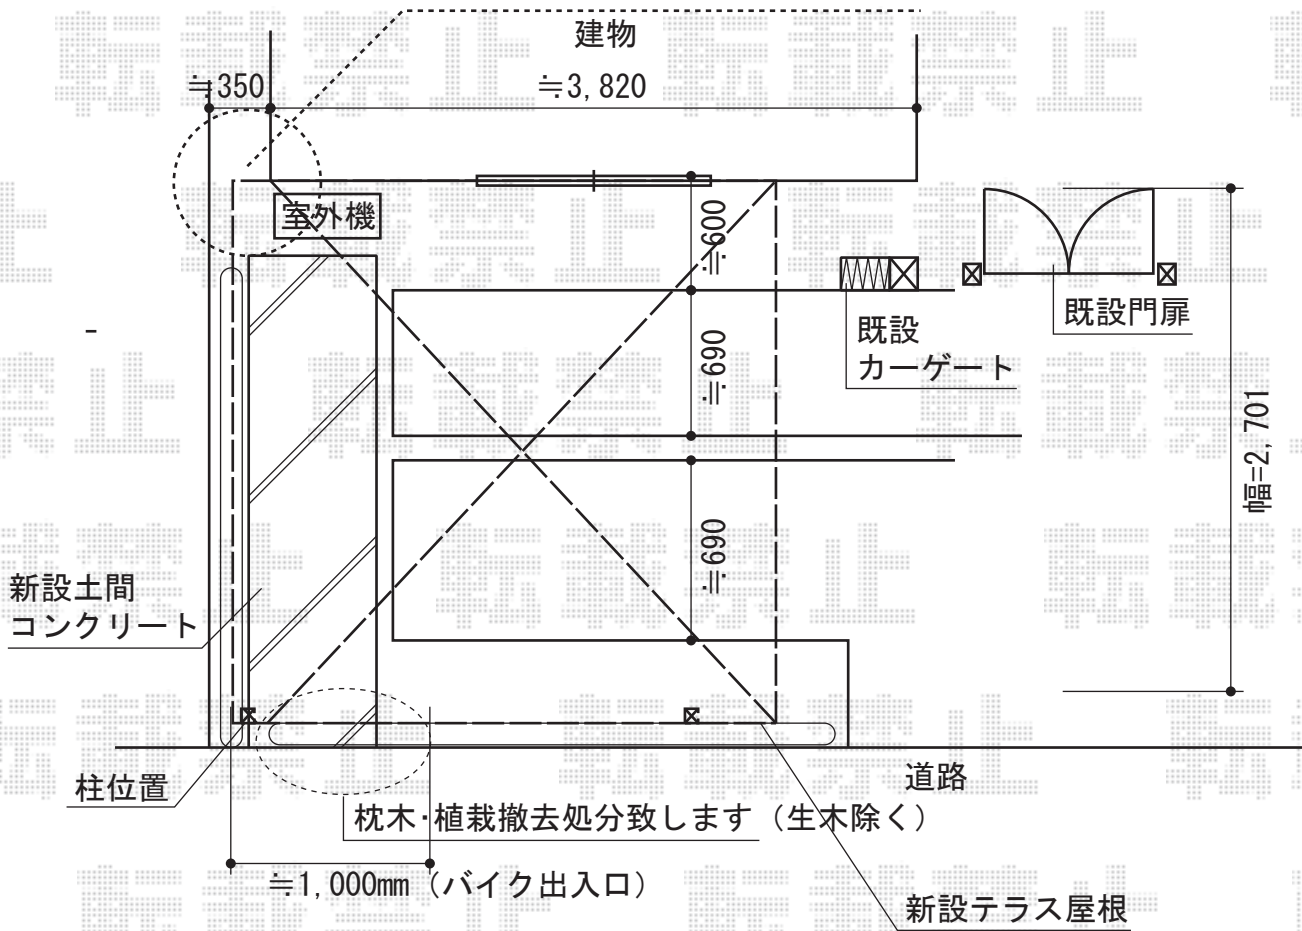

ライザーテラスII R型 テラスタイプ 単体 積雪～20cm対応

トステム ライザーテラスII R型 テラスタイプ
 単体 積雪～20cm対応
 間口=関東間2.0間
 (柱芯々3,440mm 屋根幅3,660mm)
 出幅=9尺 (2,685mm)
 色: シャイングレー
 屋根材: ポリカーボネート (ブルースモーク)
 柱仕様: 柱位置固定タイプ (柱2本) / 長尺
 施工方法: 上止め仕様
 オプション: 壁付け物干し 標準 2本入×1セット

現場状況や作図制限により概略図の内容と多少の違いが生じることがございます。
 施工時は、現場優先とさせて頂きたく思いますので、お立会い頂き、
 最終のご指示のほど、何卒、宜しくお願い致します。

EX-SHOP
 HTTP://WWW.EX-SHOP.NET

担当: 長谷川