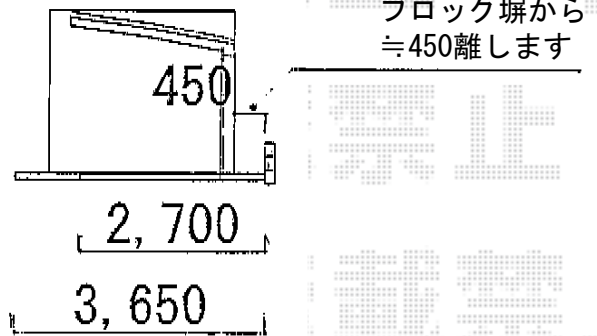

# カーブポートシグマIII 単体 積雪~30cm対応

ブロック塀から≒450離します

物置から≒100離します

トステム カーブポートシグマIII 単体 積雪~30cm対応

幅=2,401mm

奥行=4,980mm

色：シャイングレー

屋根材：熱線吸収ポリカーボネート（ライトブルーマット調）

柱仕様：標準柱仕様（有効高 約1,800mm）

現場状況や作図制限により概略図の内容と多少の違いが生じることがございます。  
 施工時は、現場優先とさせていただきますので、お立会い頂き、  
 最終のご指示のほど、何卒、宜しくお願い致します。

EX-SHOP  
 HTTP://WWW.EX-SHOP.NET

担当：山住

全ての著作権は、エクスショップに帰属します。当社とのお取引目的外の使用・複製・転載禁止となっております。