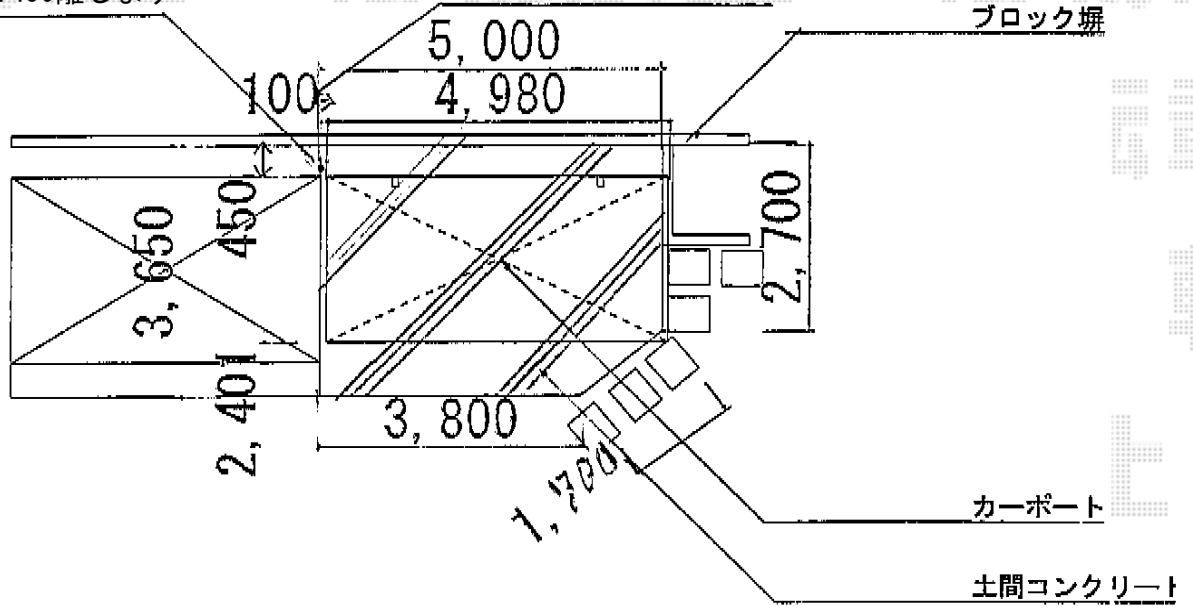

# カーブポートシグマIII 単体 積雪~30cm対応

ブロック塀から≒450離します

物置から≒100離します

トステム カーブポートシグマIII 単体 積雪~30cm対応

幅=2,401mm

奥行=4,980mm

色：シャイングレー

屋根材：熱線吸収ポリカーボネート（ライトブルーマット調）

柱仕様：標準柱仕様（有効高 約1,800mm）

現場状況や作図制限により概略図の内容と多少の違いが生じることがございます。  
 施工時は、現場優先とさせていただきますので、お立会い頂き、  
 最終のご指示のほど、何卒、宜しくお願い致します。

EX-SHOP  
 HTTP://WWW.EX-SHOP.NET

担当：山住

全ての著作権は、エクスショップに帰属します。当社とのお取引目的外の使用・複製・転載禁止となっております。